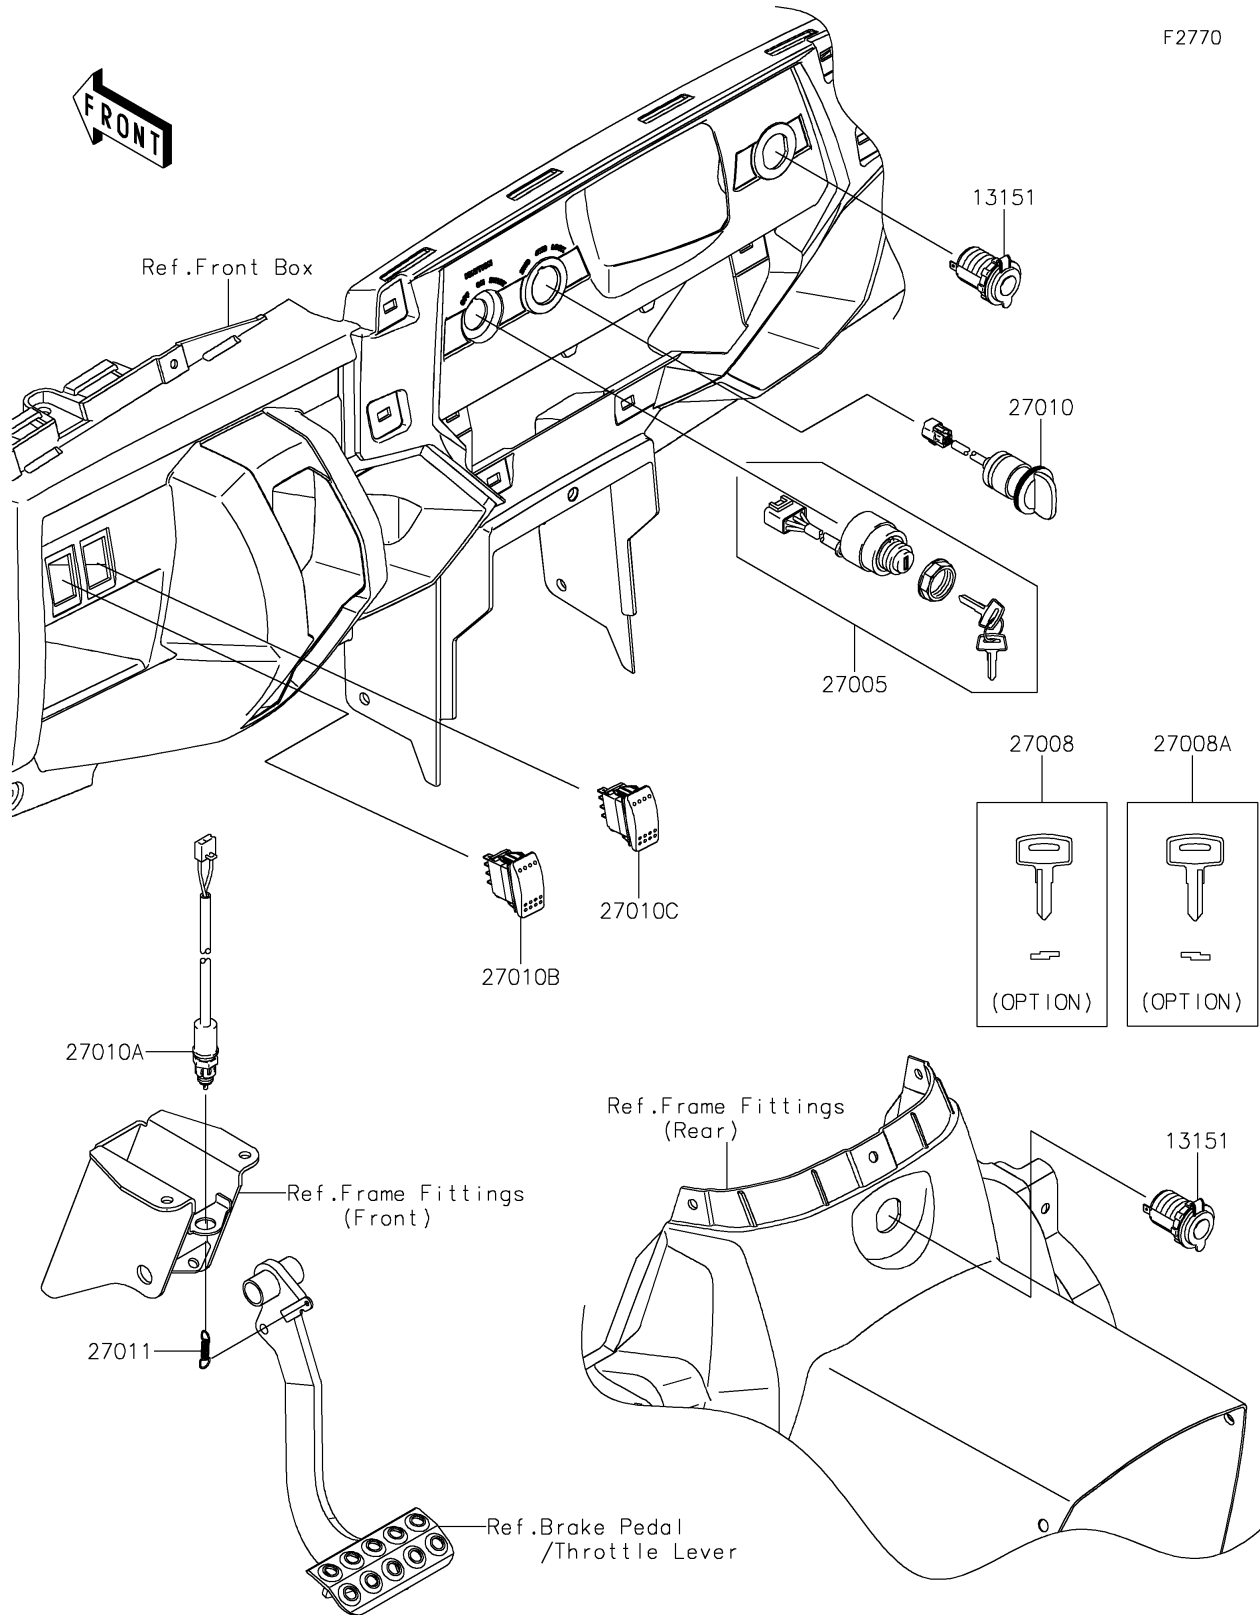

2025 Teryx4 S LE

PARTS DIAGRAM

Ignition Switch

2025 Teryx4 S LE

PARTS LIST

Ignition Switch

ITEM NAME

PART NUMBER

QUANTITY
