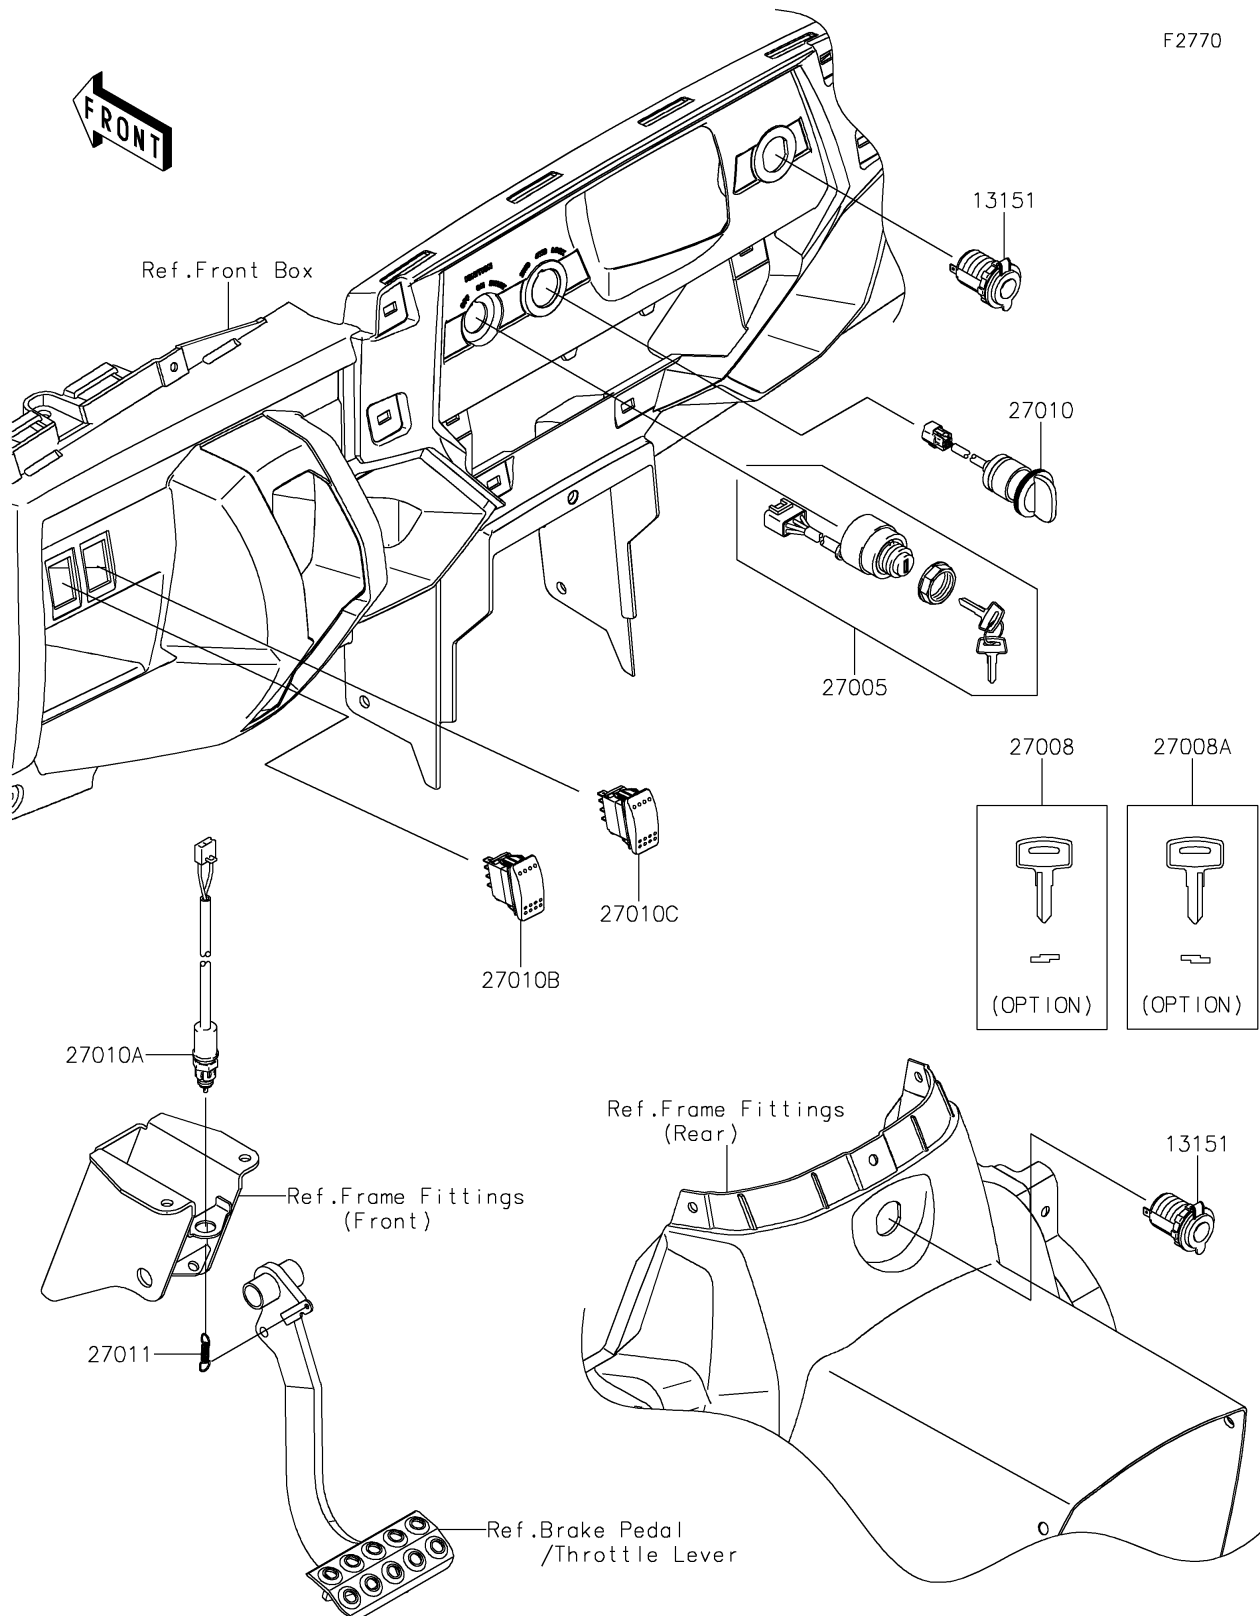

2025 Teryx4 S LE

PARTS DIAGRAM

Ignition Switch

2025 Teryx4 S LE

PARTS LIST

Ignition Switch

ITEM NAME

PART NUMBER

QUANTITY
