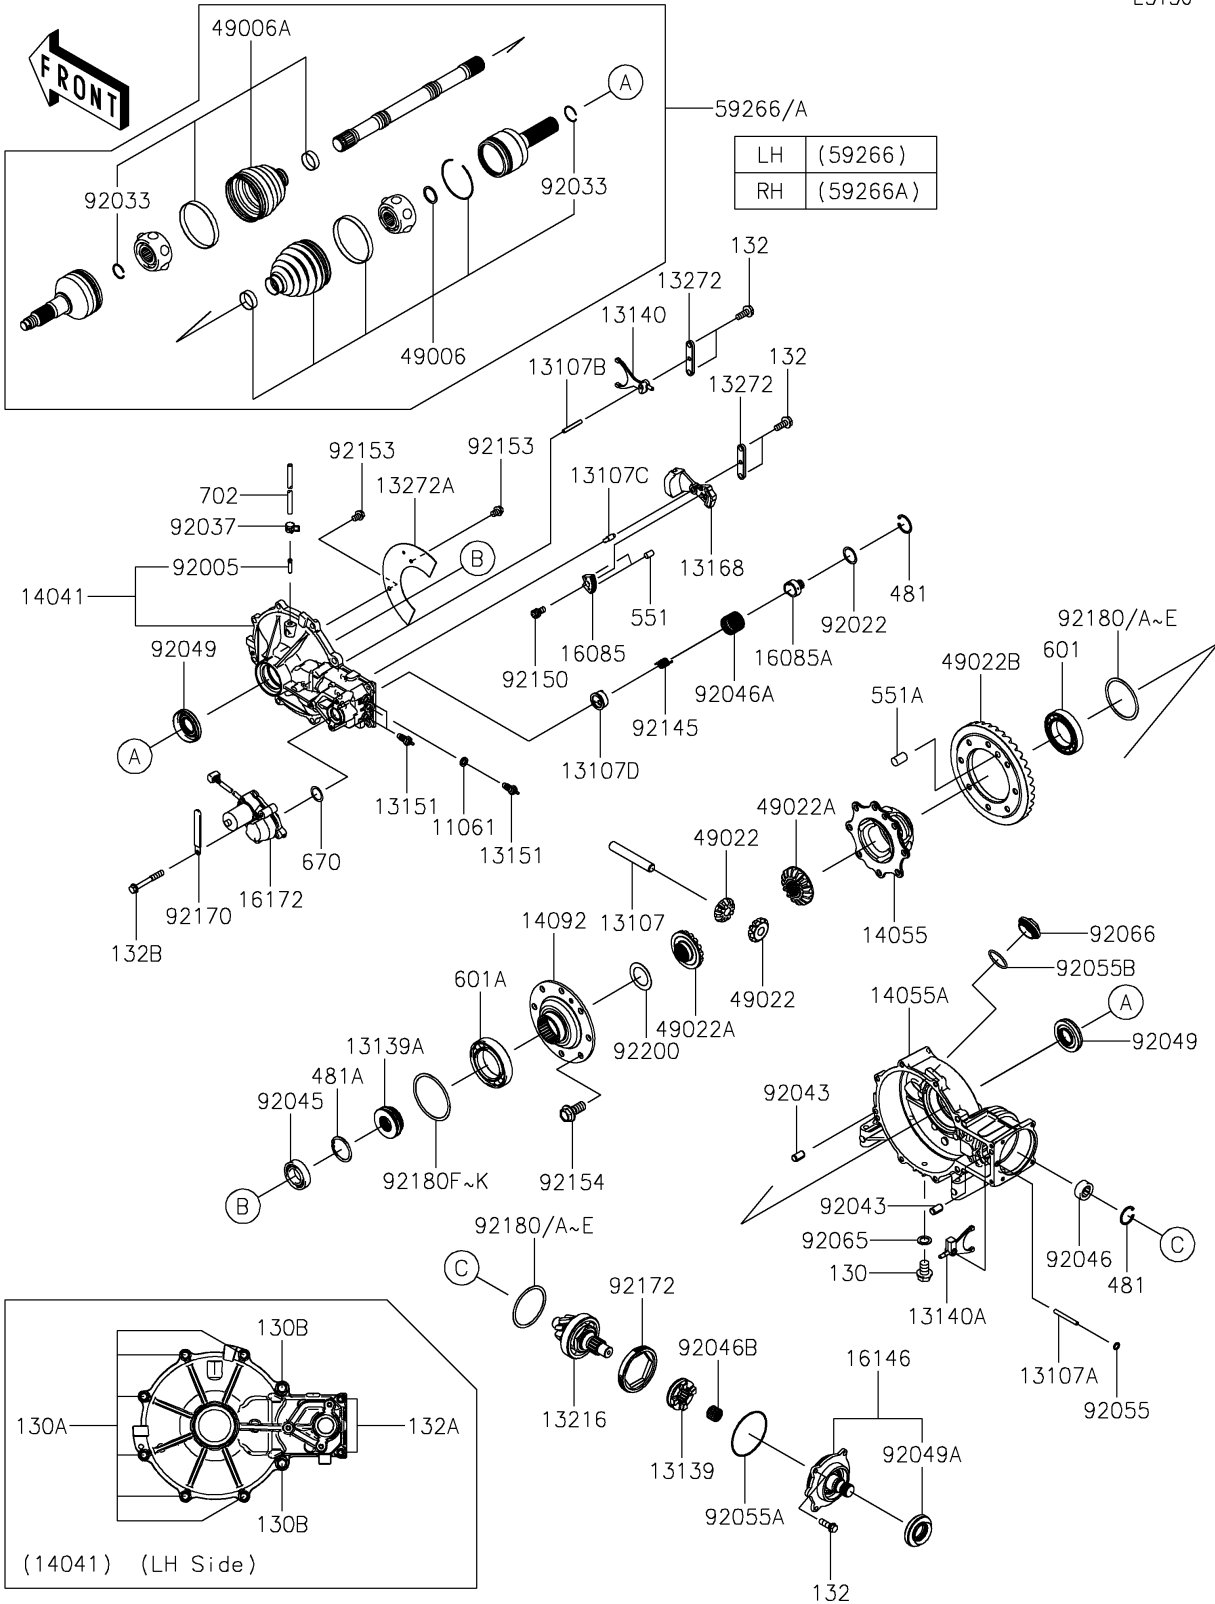

2025 TERYX4™ S LE

PARTS DIAGRAM

Drive Shaft-Front

E3136

2025 TERYX4™ S LE

PARTS LIST

Drive Shaft-Front

ITEM NAME	PART NUMBER	QUANTITY
-----------	-------------	----------
