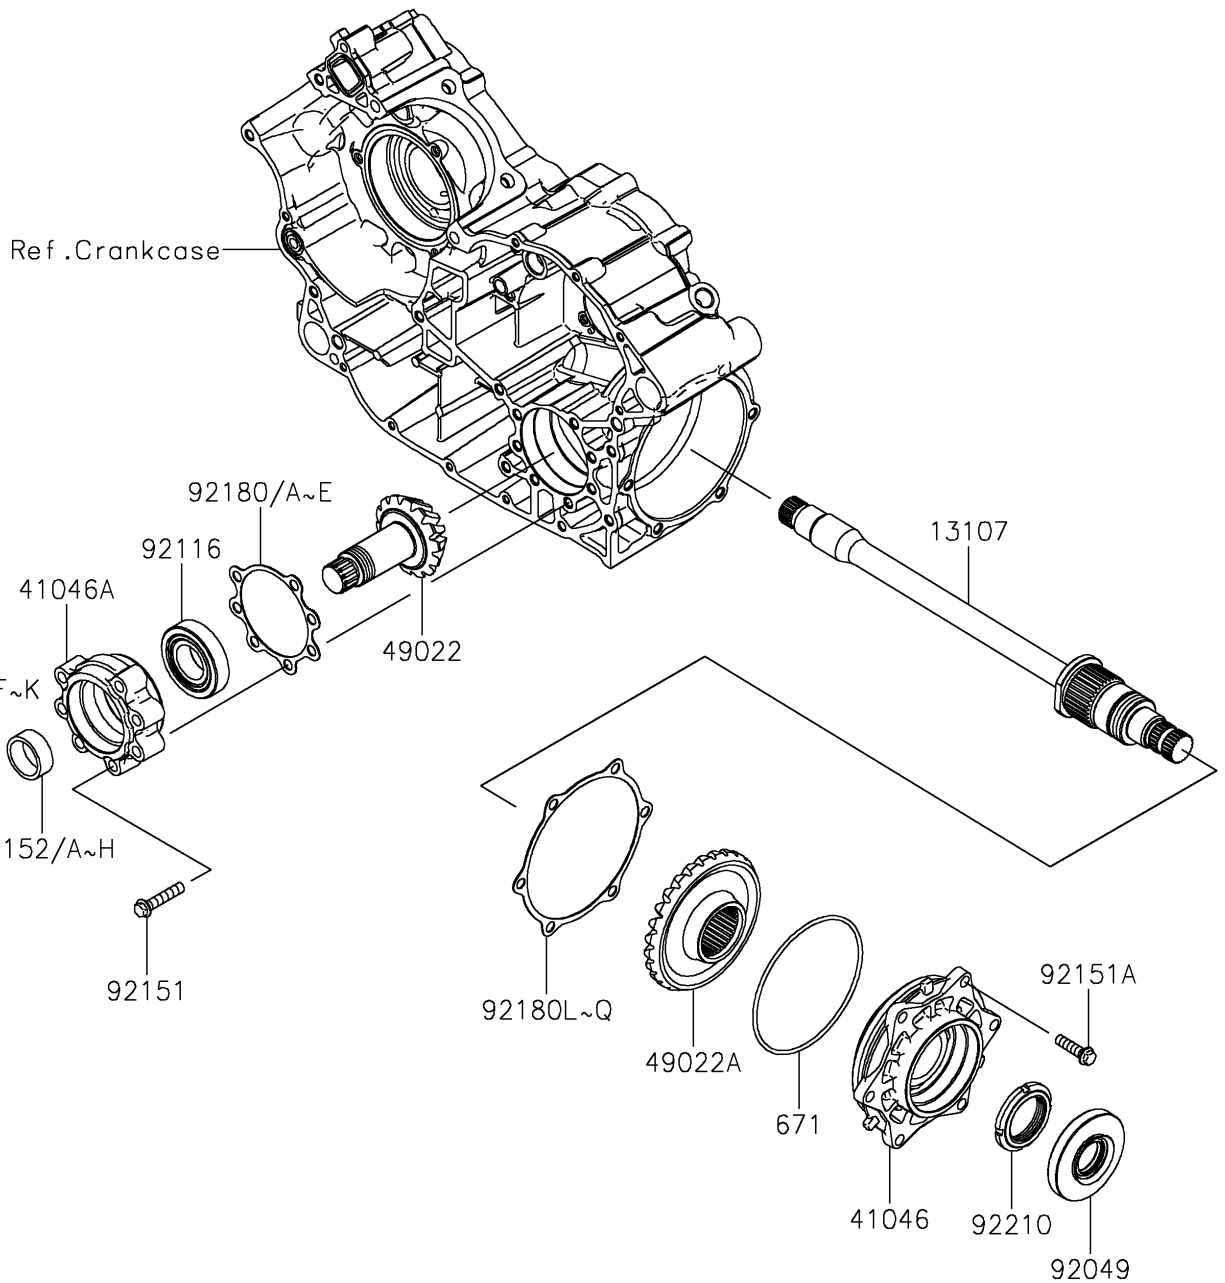

2025 TERYX4™ S LE

PARTS DIAGRAM

Front Bevel Gear

E3131

2025 TERYX4™ S LE

PARTS LIST

Front Bevel Gear

ITEM NAME

PART NUMBER

QUANTITY
