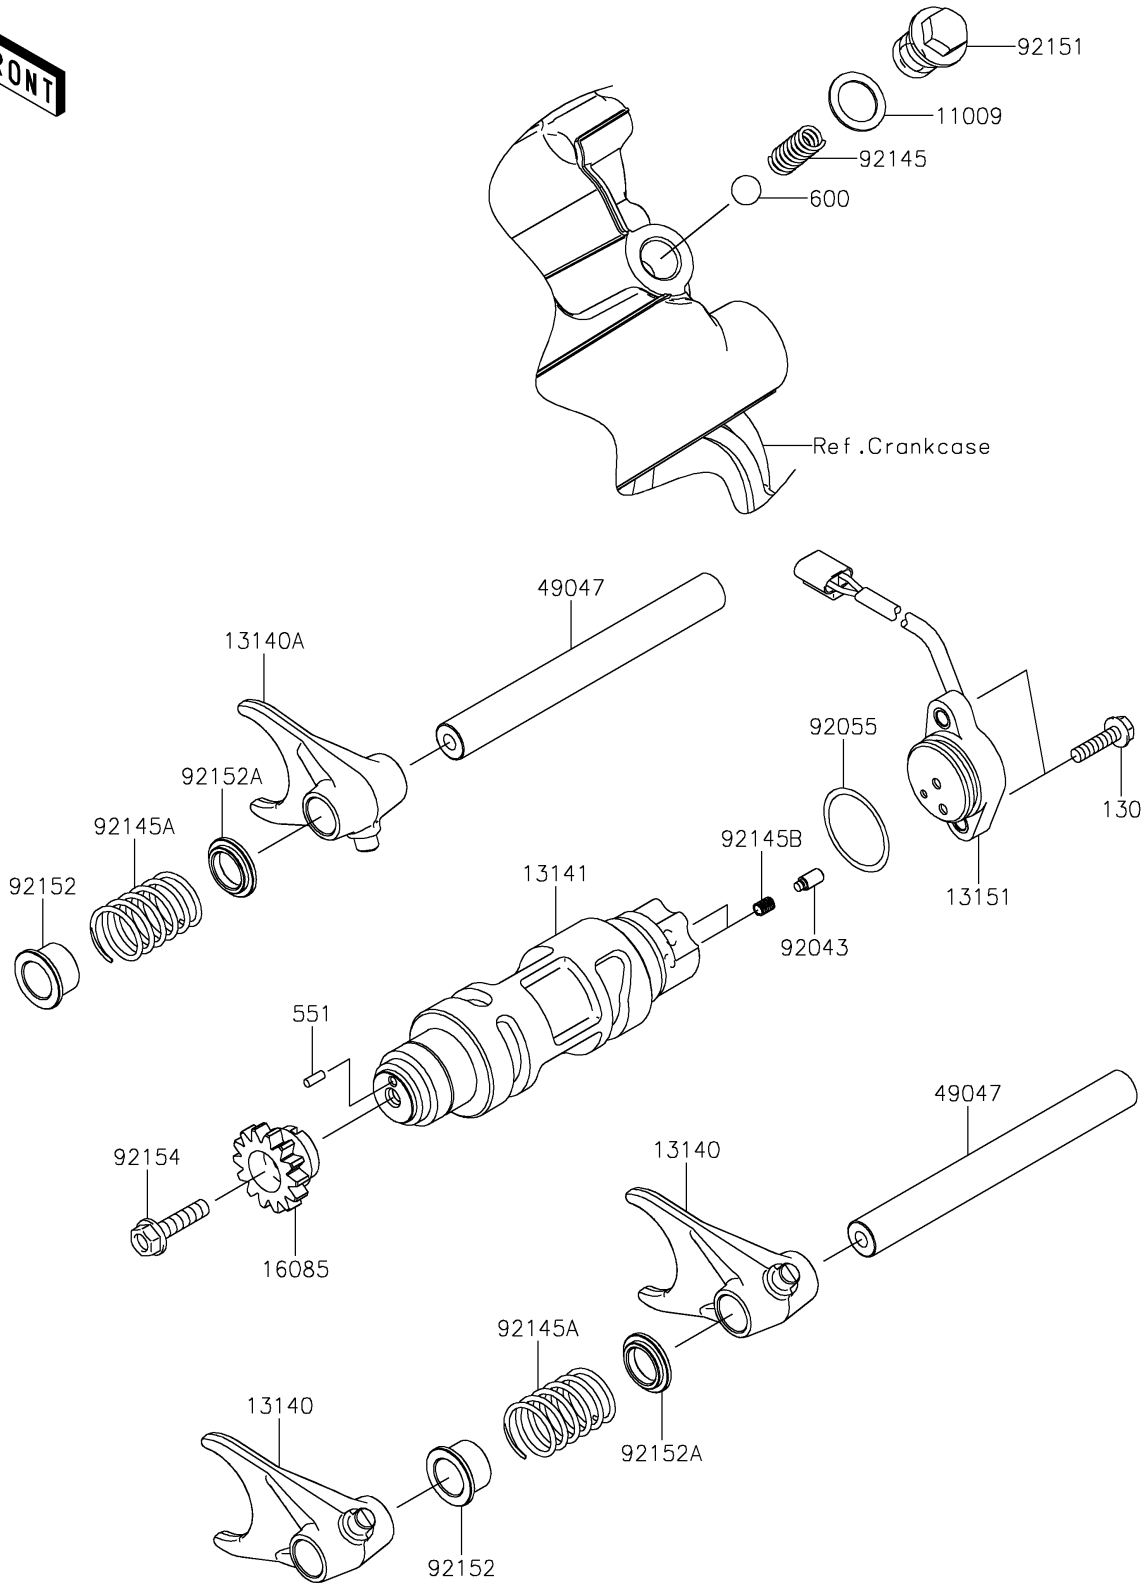

2025 TERYX4™ S LE

PARTS DIAGRAM

Gear Change Drum/Shift Fork(s)

E1362

2025 TERYX4™ S LE

PARTS LIST

Gear Change Drum/Shift Fork(s)

ITEM NAME

PART NUMBER

QUANTITY
