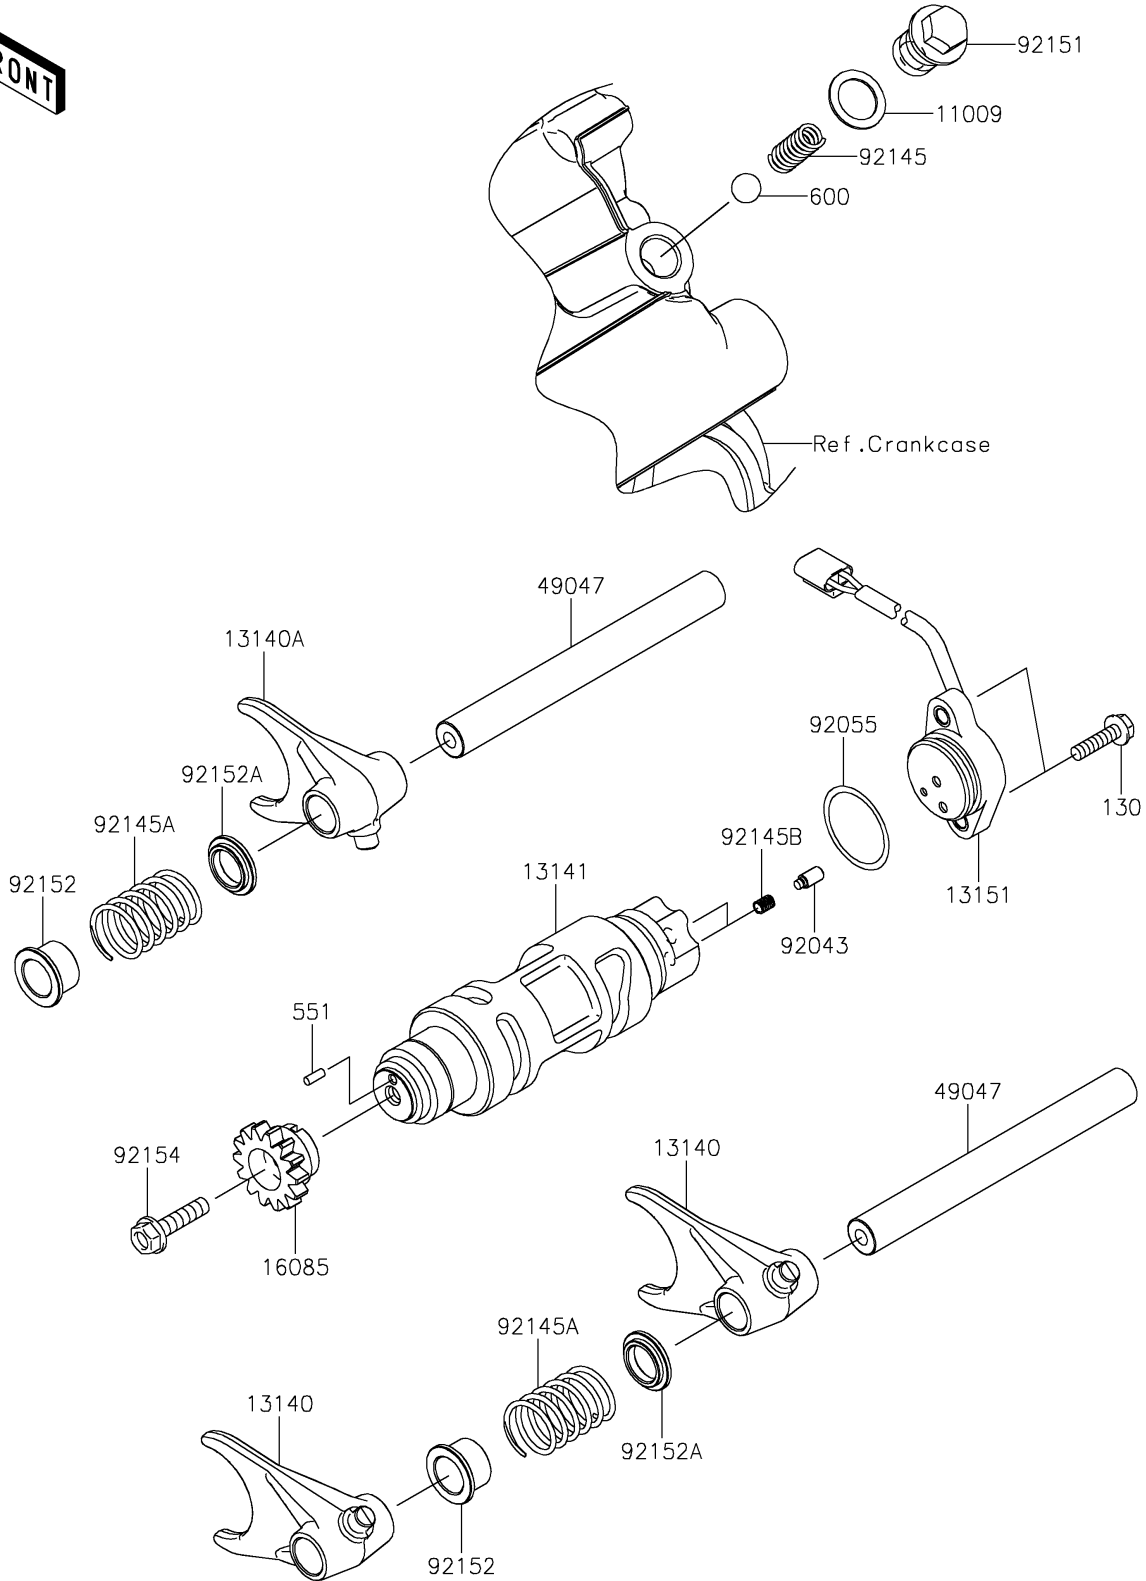

2025 Teryx4 S LE

PARTS DIAGRAM

Gear Change Drum/Shift Fork(s)

E1362

2025 Teryx4 S LE

PARTS LIST

Gear Change Drum/Shift Fork(s)

ITEM NAME

PART NUMBER

QUANTITY
