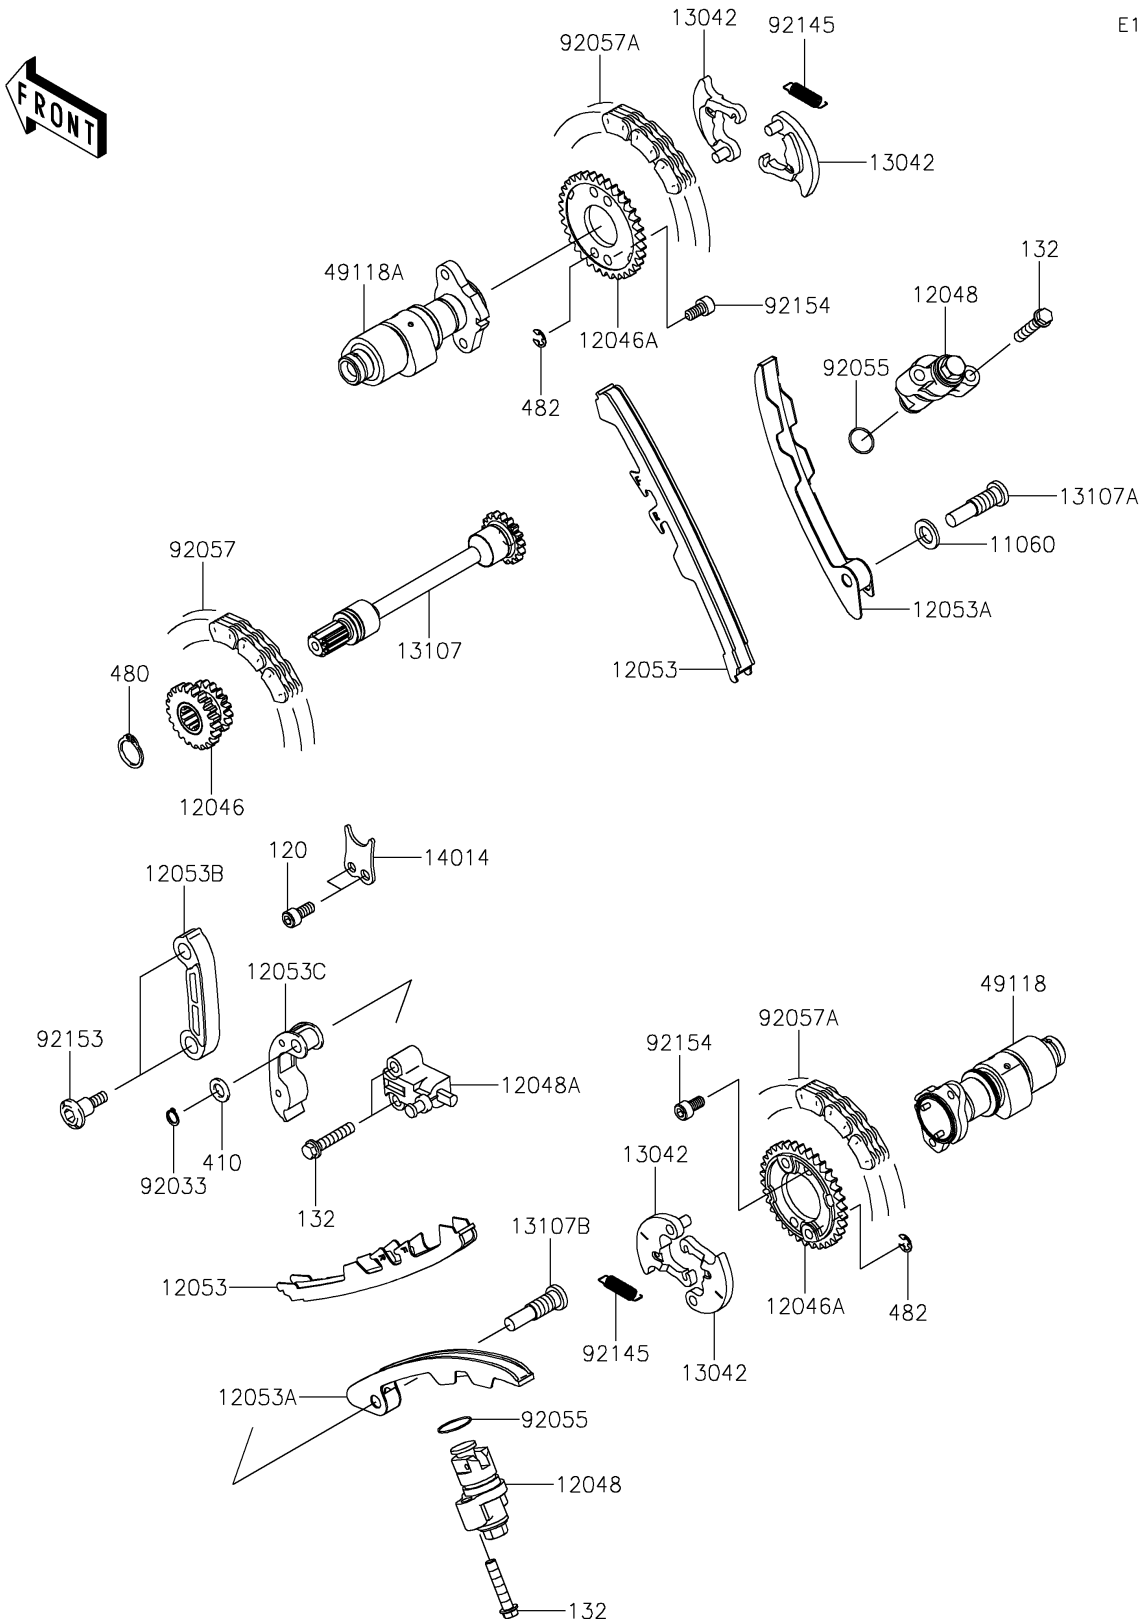

2025 Teryx4 S LE

PARTS DIAGRAM

Camshaft(s)/Tensioner

E1230

2025 Teryx4 S LE

PARTS LIST

Camshaft(s)/Tensioner

ITEM NAME

PART NUMBER

QUANTITY
