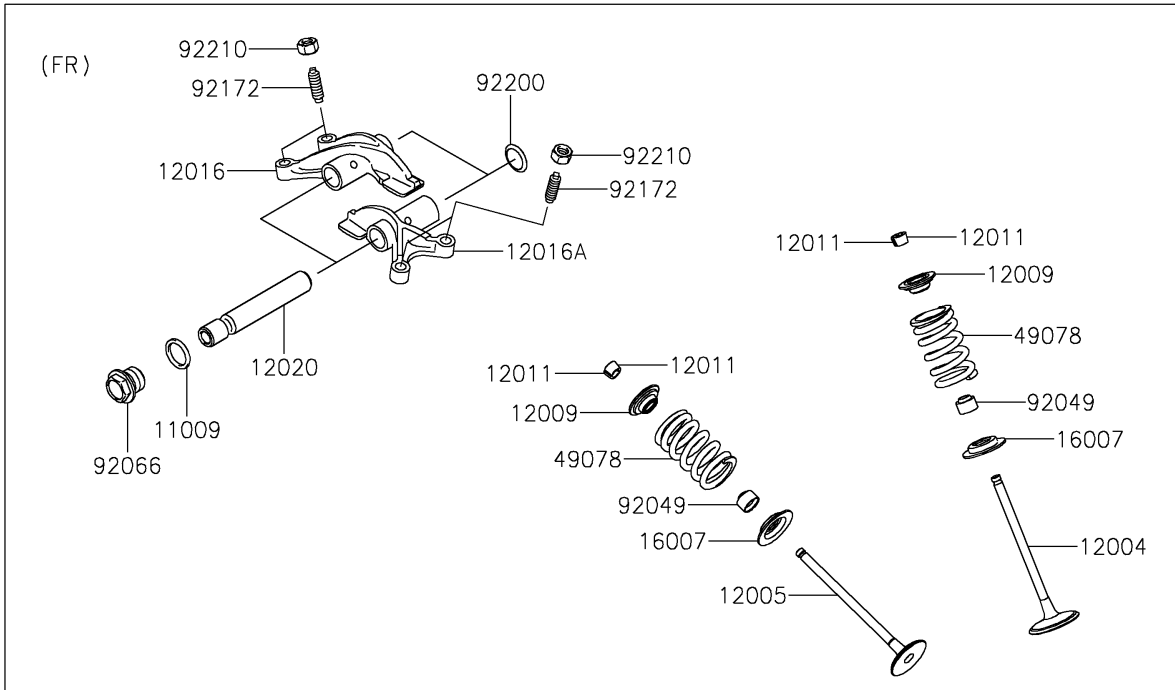

2025 Teryx4 S LE

PARTS DIAGRAM

Valve(s)

E1210

2025 Teryx4 S LE

PARTS LIST

Valve(s)

ITEM NAME

PART NUMBER

QUANTITY
