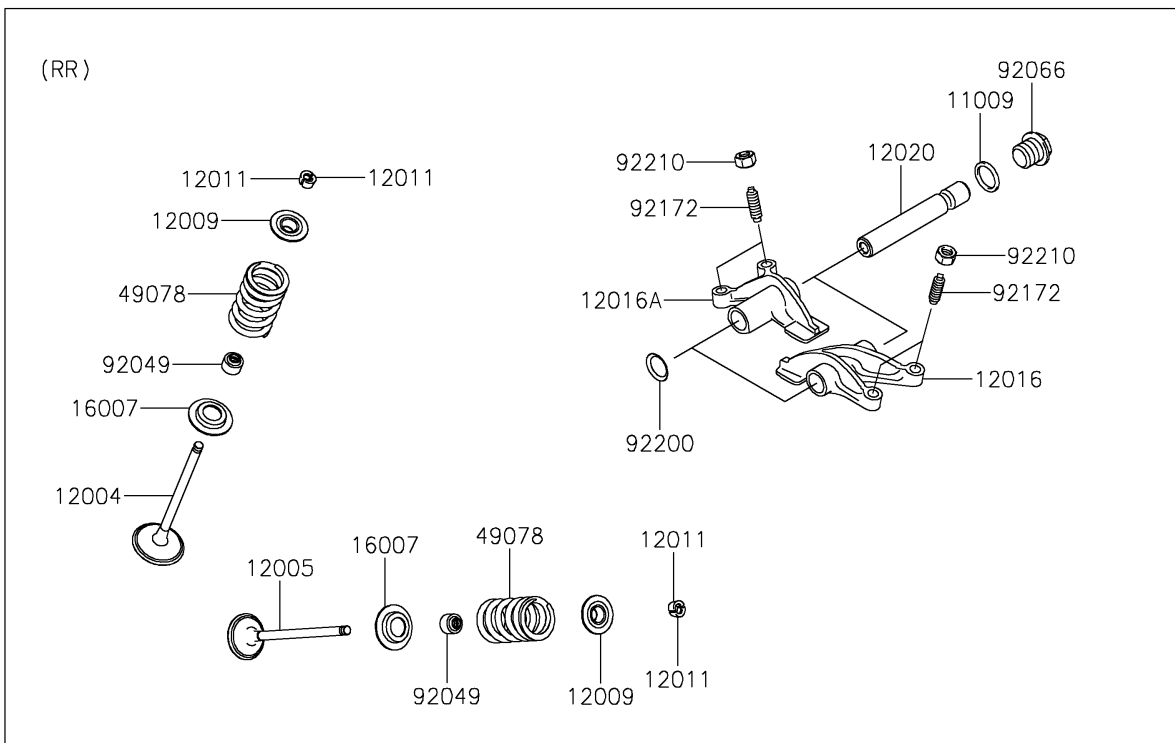

2025 Teryx4 S LE

PARTS DIAGRAM

Valve(s)

E1210

2025 Teryx4 S LE

PARTS LIST

Valve(s)

ITEM NAME

PART NUMBER

QUANTITY
