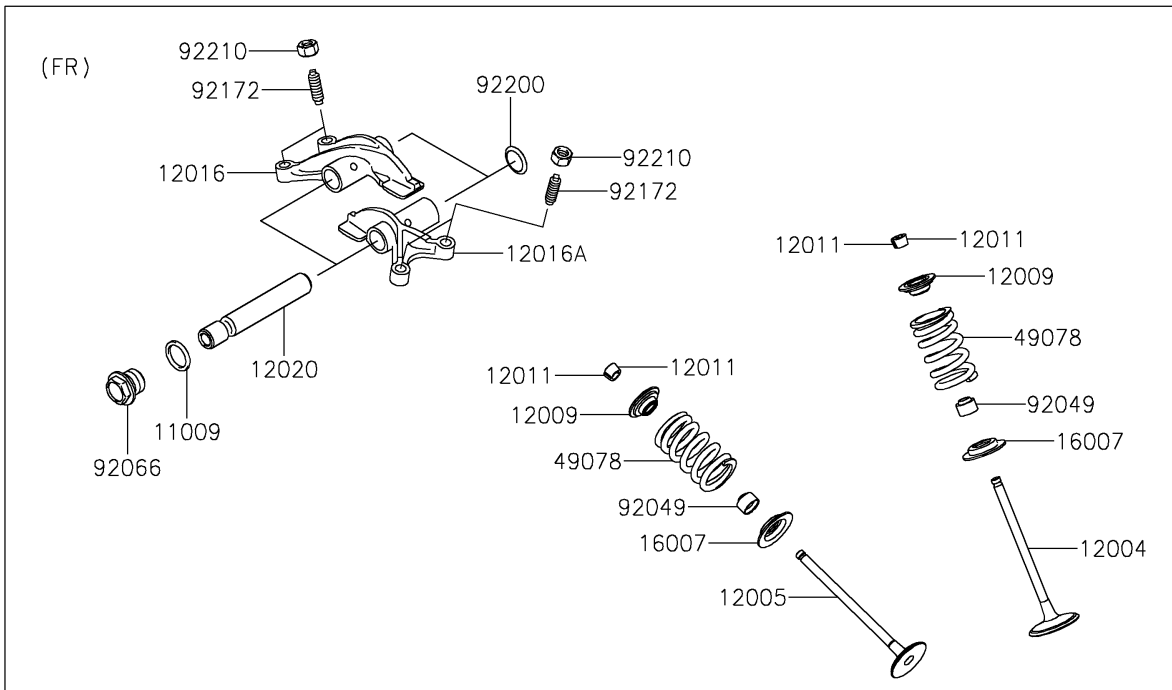

2025 TERYX4™ S LE

PARTS DIAGRAM

Valve(s)

E1210

2025 TERYX4™ S LE

PARTS LIST

Valve(s)

ITEM NAME

PART NUMBER

QUANTITY
