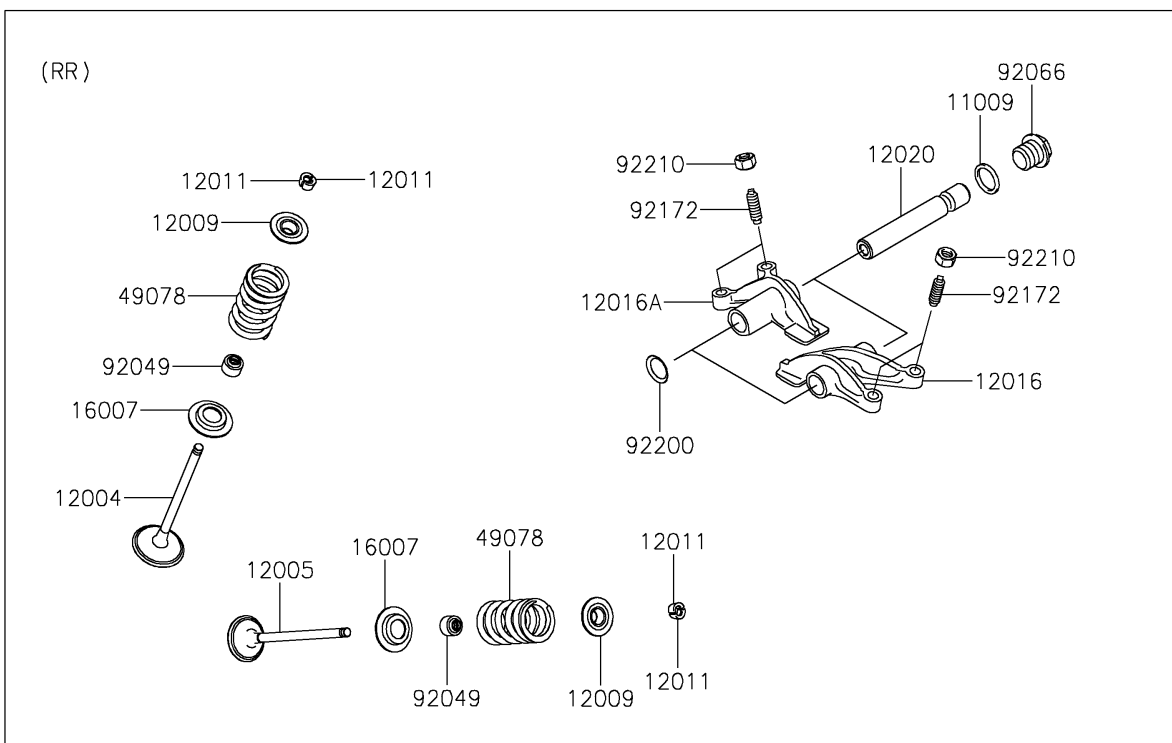

2025 TERYX4™ S LE

PARTS DIAGRAM

Valve(s)

E1210

2025 TERYX4™ S LE

PARTS LIST

Valve(s)

ITEM NAME

PART NUMBER

QUANTITY
