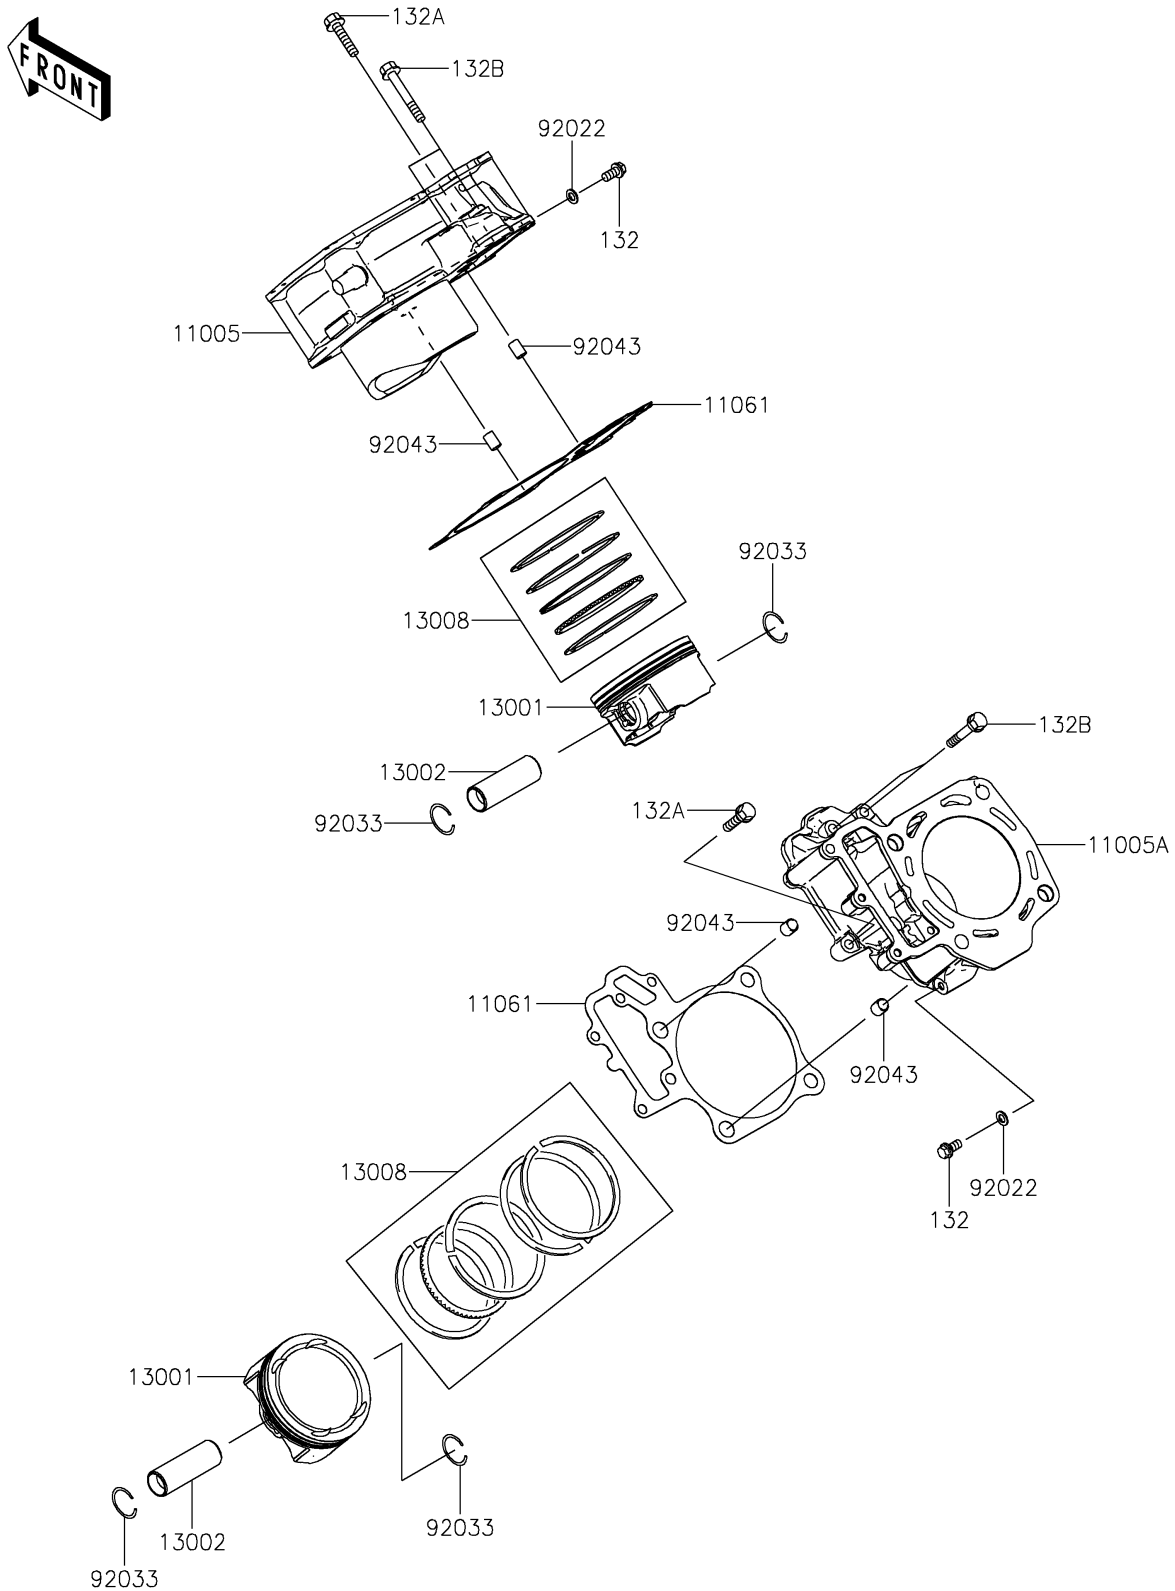

2025 Teryx4 S LE

PARTS DIAGRAM

Cylinder/Piston(s)

E1120

2025 Teryx4 S LE

PARTS LIST

Cylinder/Piston(s)

ITEM NAME

PART NUMBER

QUANTITY
