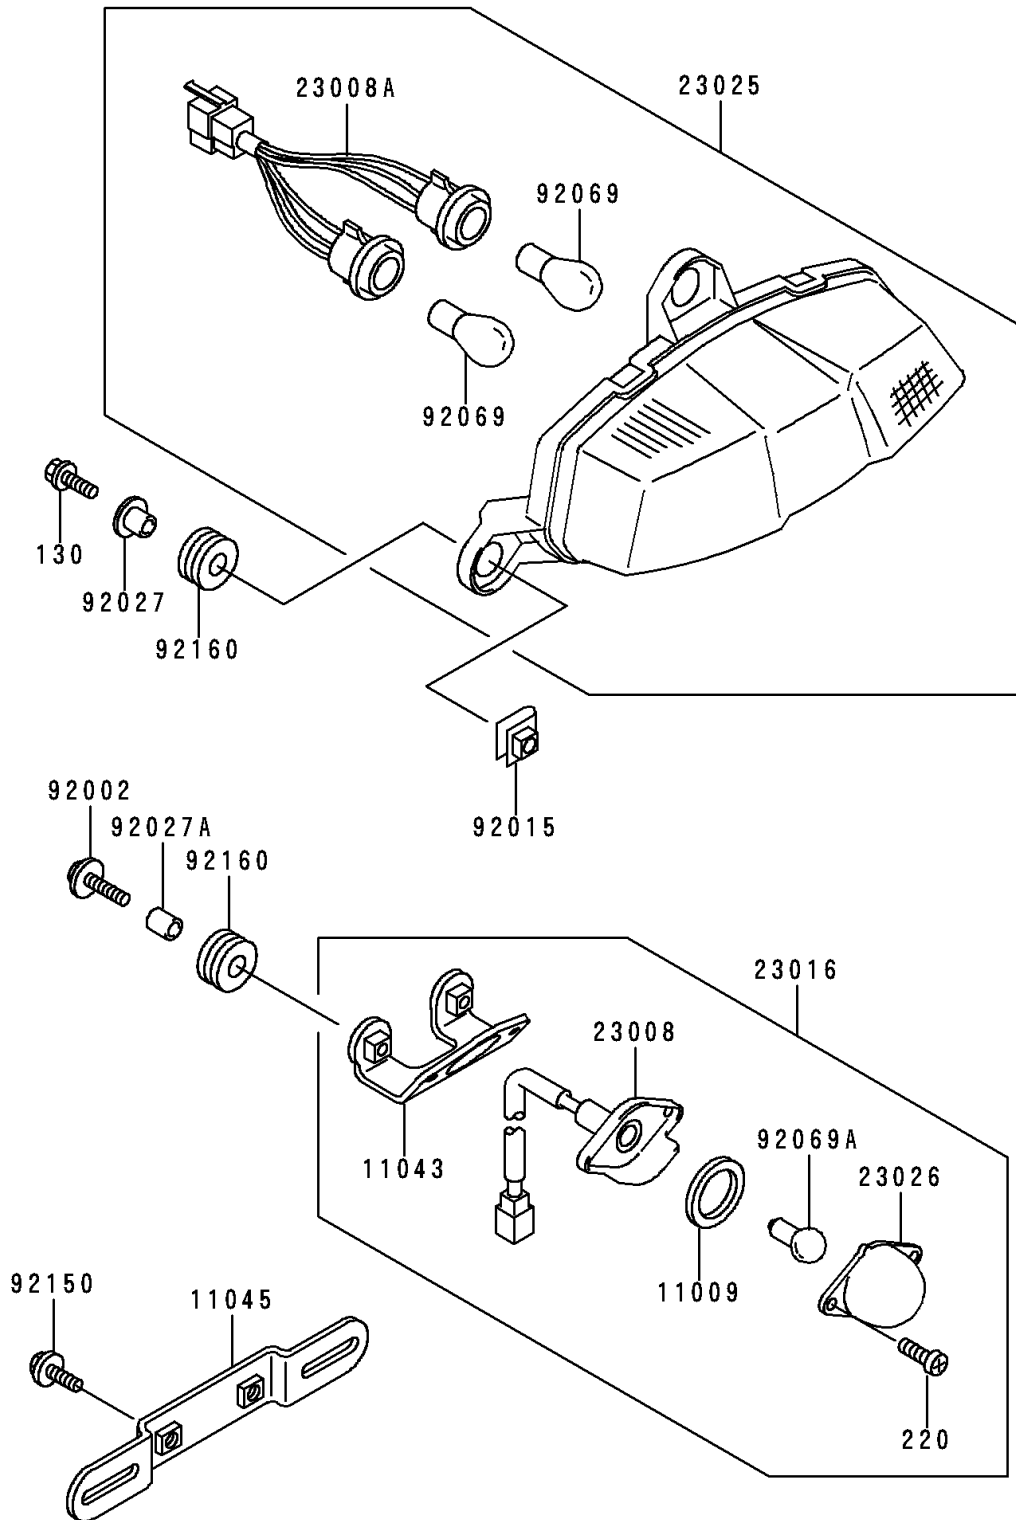

1997 Ninja[®] ZX[™]-9R

PARTS DIAGRAM

Taillight(s)

F2720

1997 Ninja® ZX™-9R

PARTS LIST

Taillight(s)

ITEM NAME

PART NUMBER

QUANTITY
