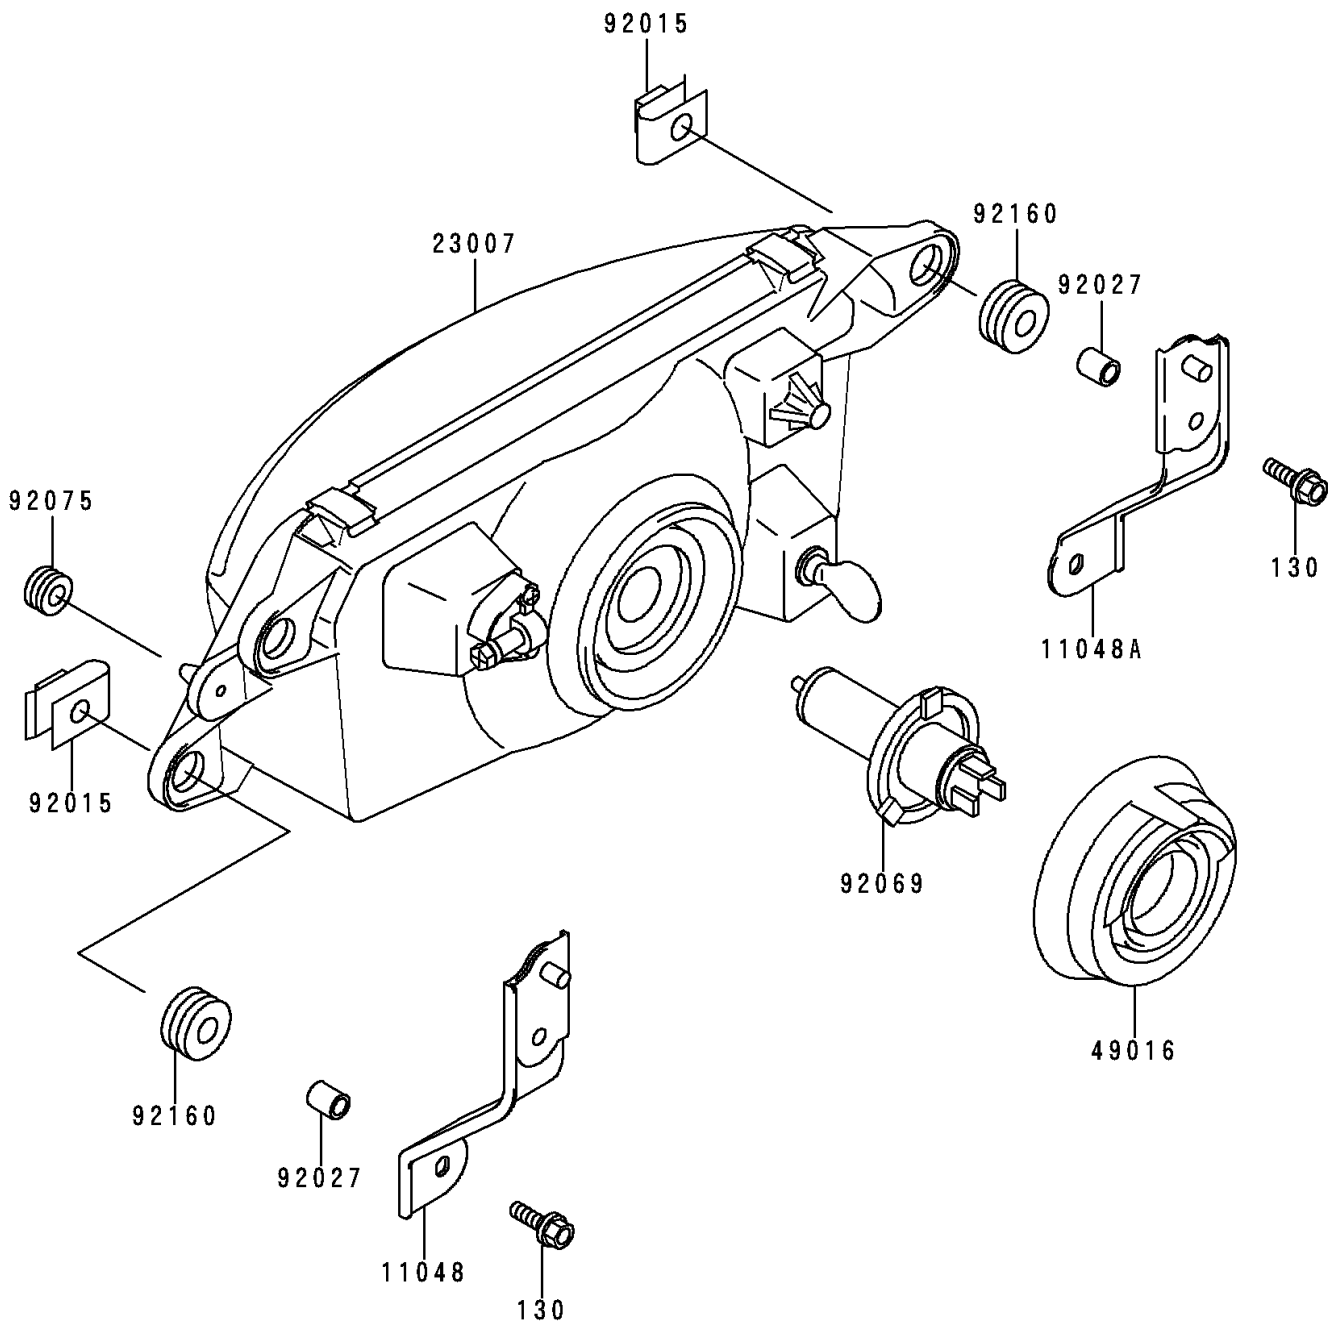

# 1997 Ninja® ZX™-9R

## PARTS DIAGRAM

### Headlight(s)

F 27 10

## PARTS LIST

Headlight(s)

**ITEM NAME**

**PART NUMBER**

**QUANTITY**

---