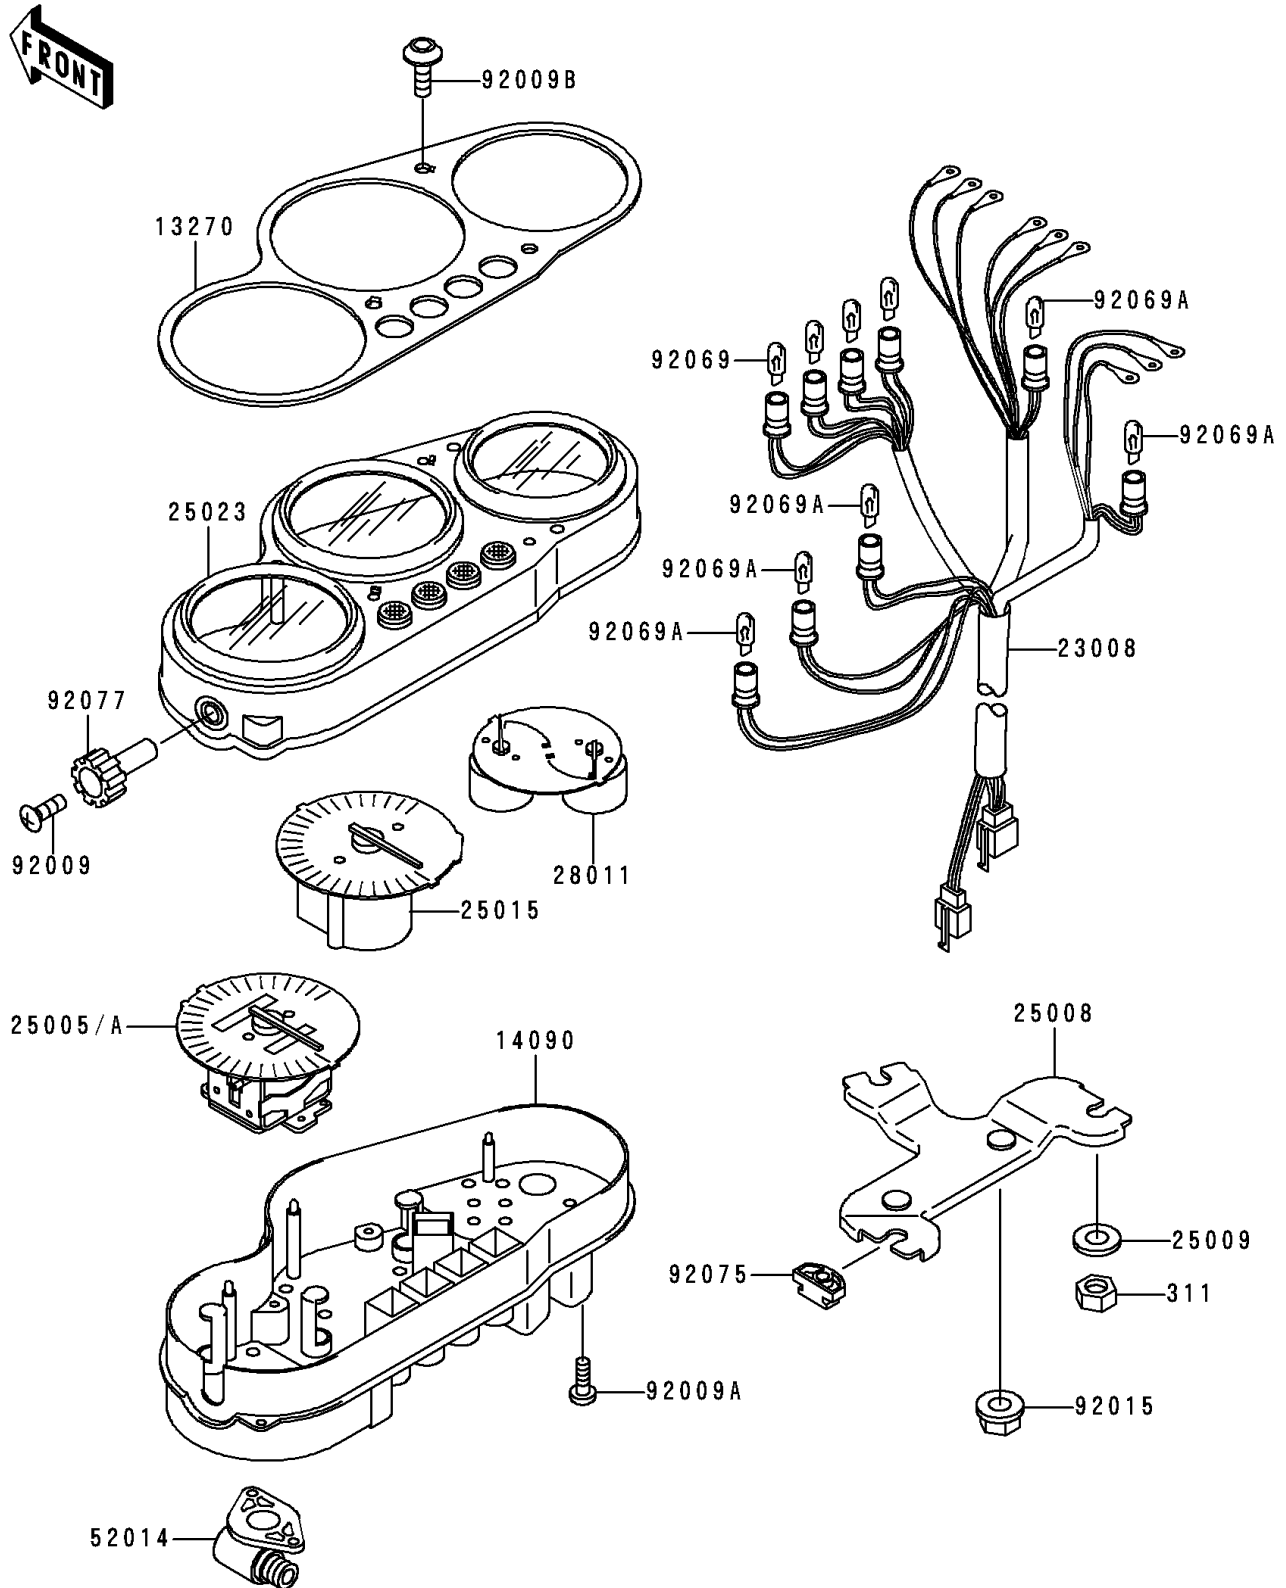

1997 Ninja[®] ZX[™]-9R

PARTS DIAGRAM

Meter(s)

F2530

1997 Ninja[®] ZX[™]-9R

PARTS LIST

Meter(s)

Kawasaki
Let the Good Times Roll[®]

ITEM NAME

PART NUMBER

QUANTITY
