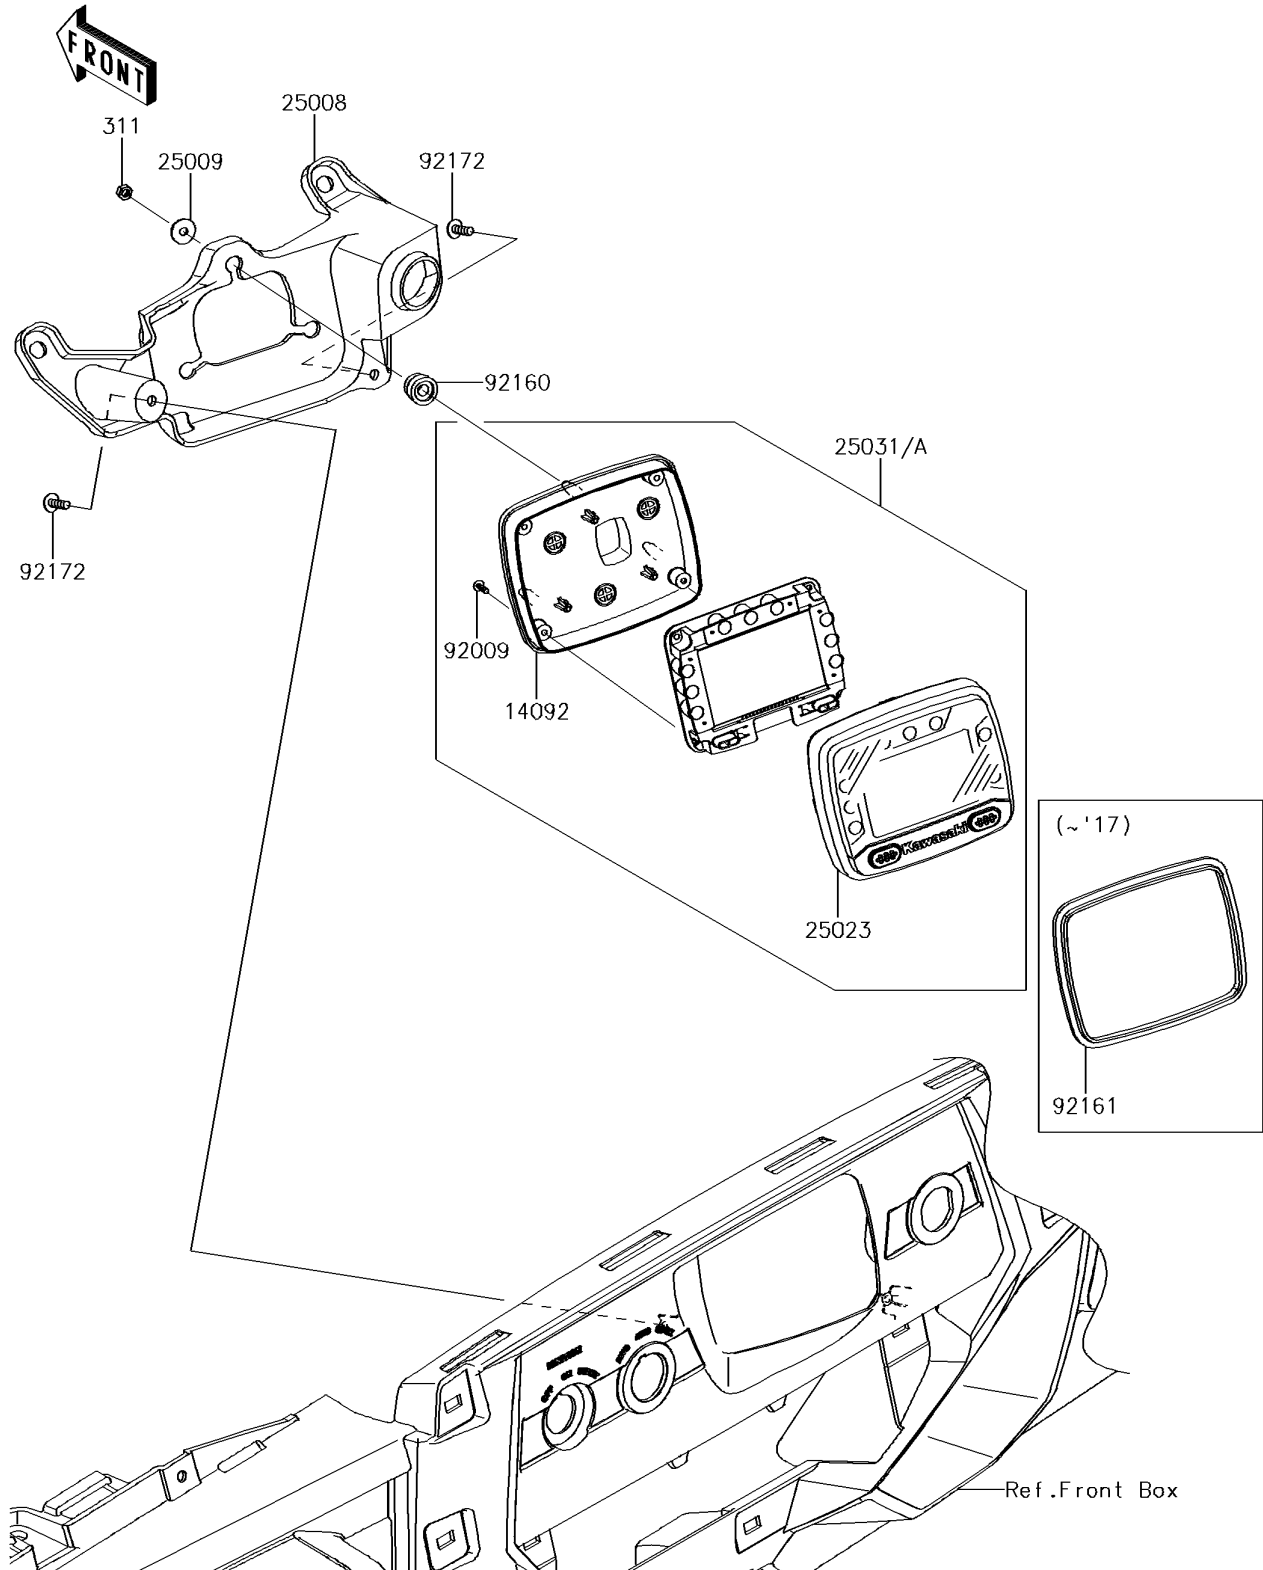

## PARTS DIAGRAM

Meter(s)

F2530

# 2017 TERYX4™ LE

## PARTS LIST

Meter(s)

**ITEM NAME**

**PART NUMBER**

**QUANTITY**

---