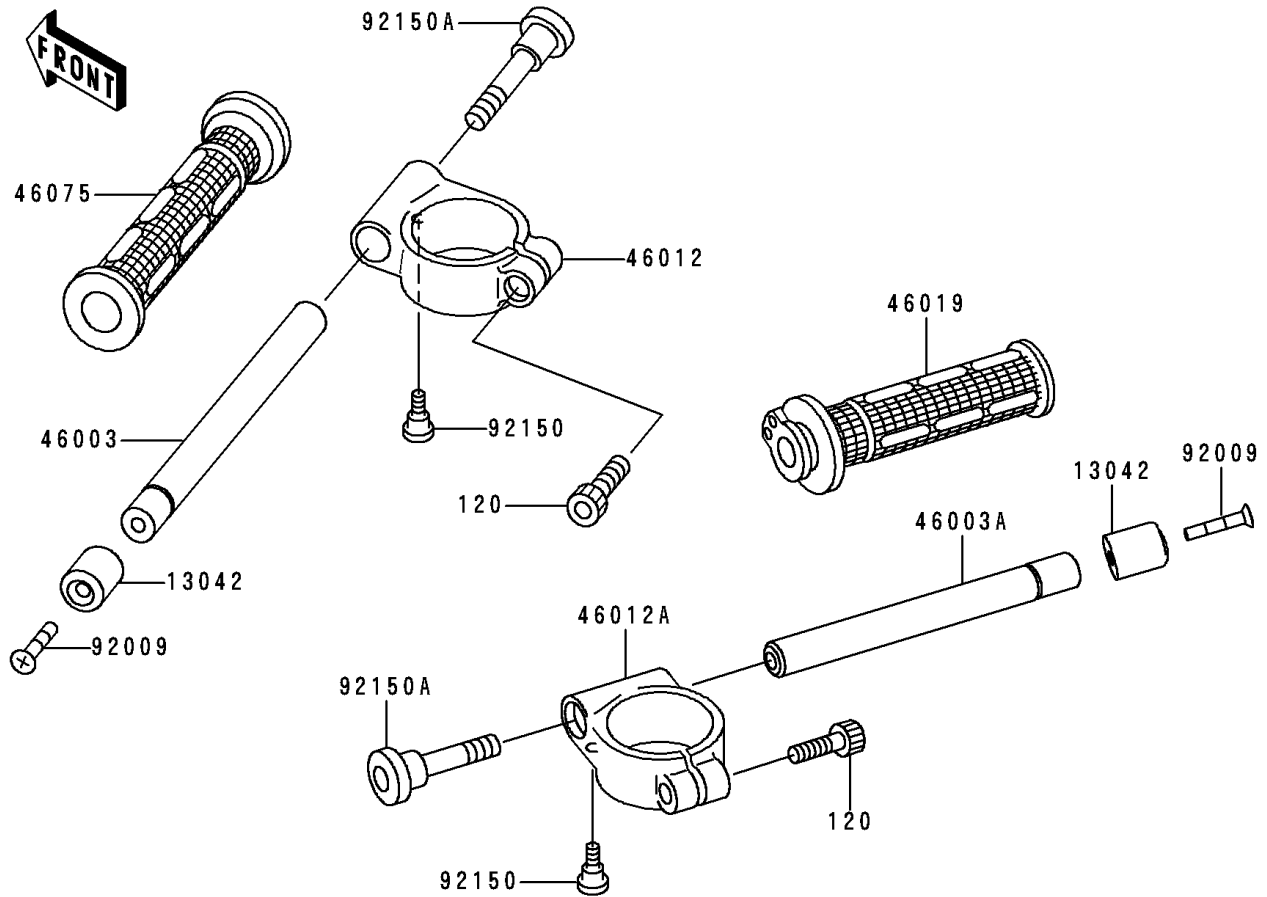

1997 Ninja® ZX™-9R

PARTS DIAGRAM

Handlebar

F2310

1997 Ninja[®] ZX[™]-9R

PARTS LIST

Handlebar

ITEM NAME

PART NUMBER

QUANTITY
