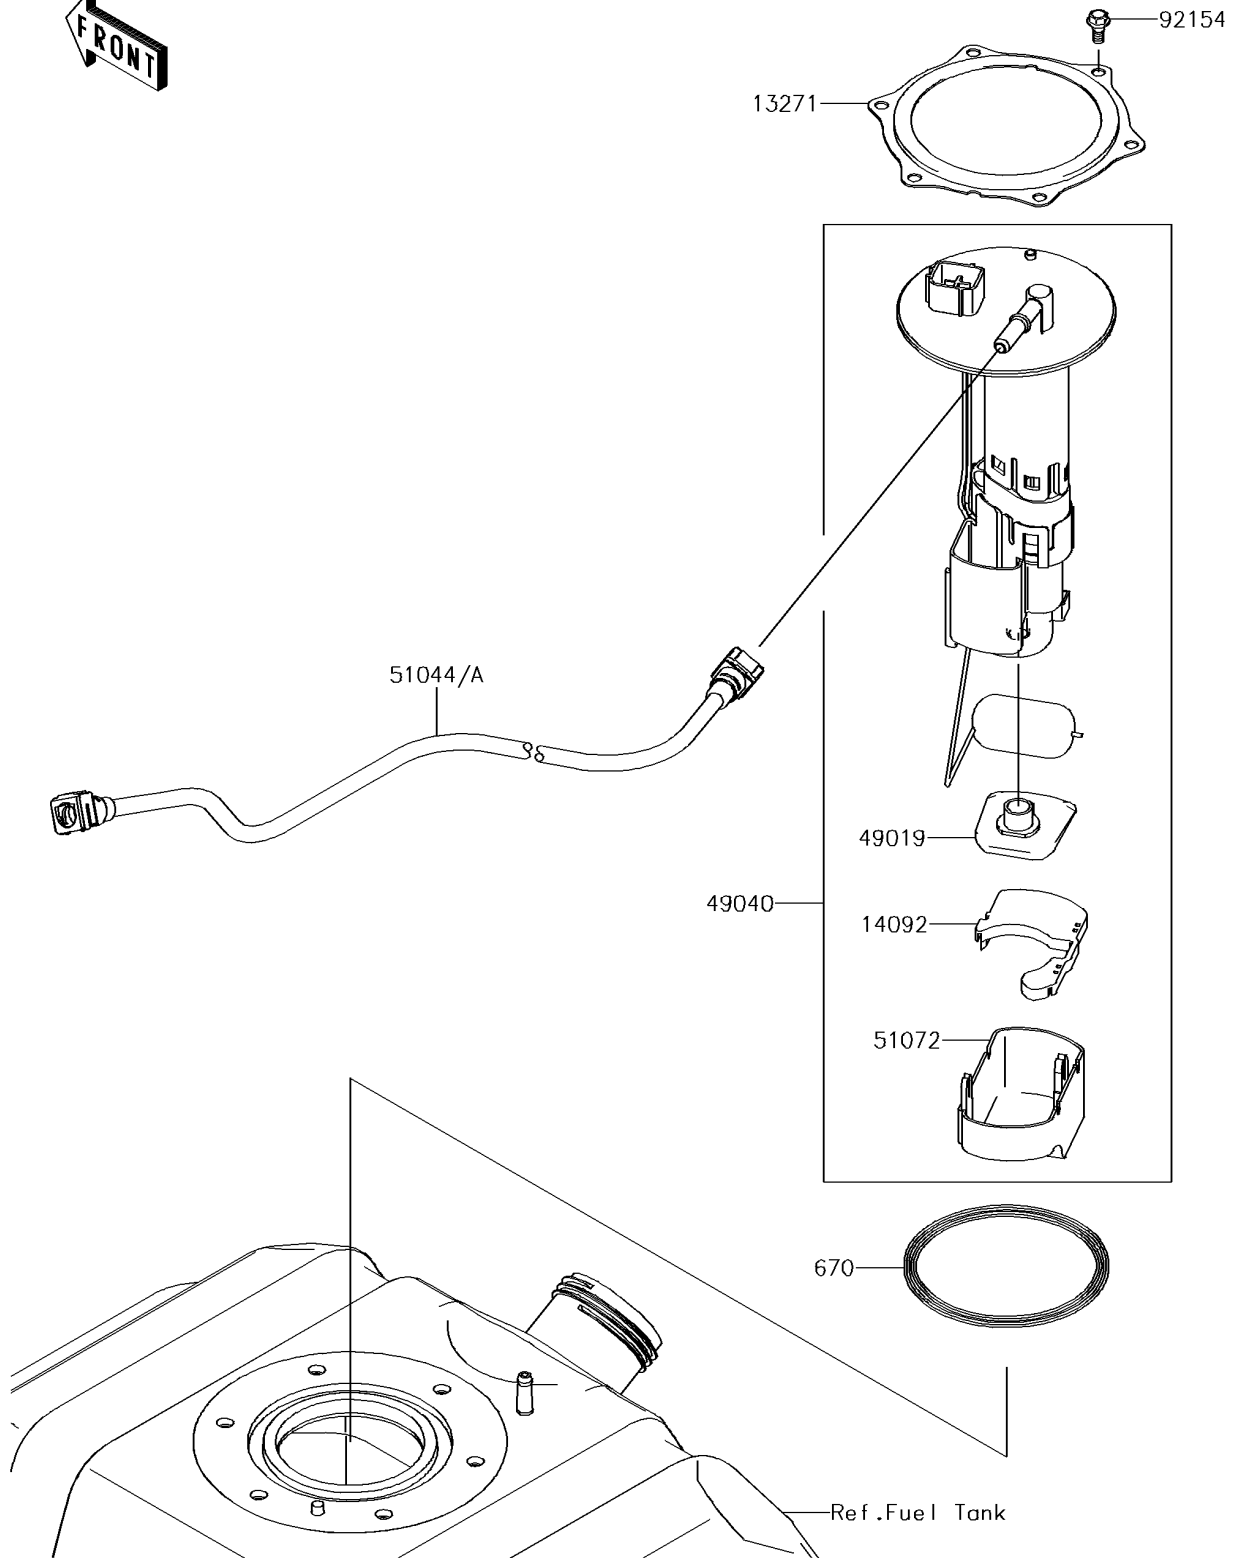

## PARTS DIAGRAM

### Fuel Pump

E1520

## PARTS LIST

### Fuel Pump

**Kawasaki**

Let the Good Times Roll®

**ITEM NAME**

**PART NUMBER**

**QUANTITY**

---