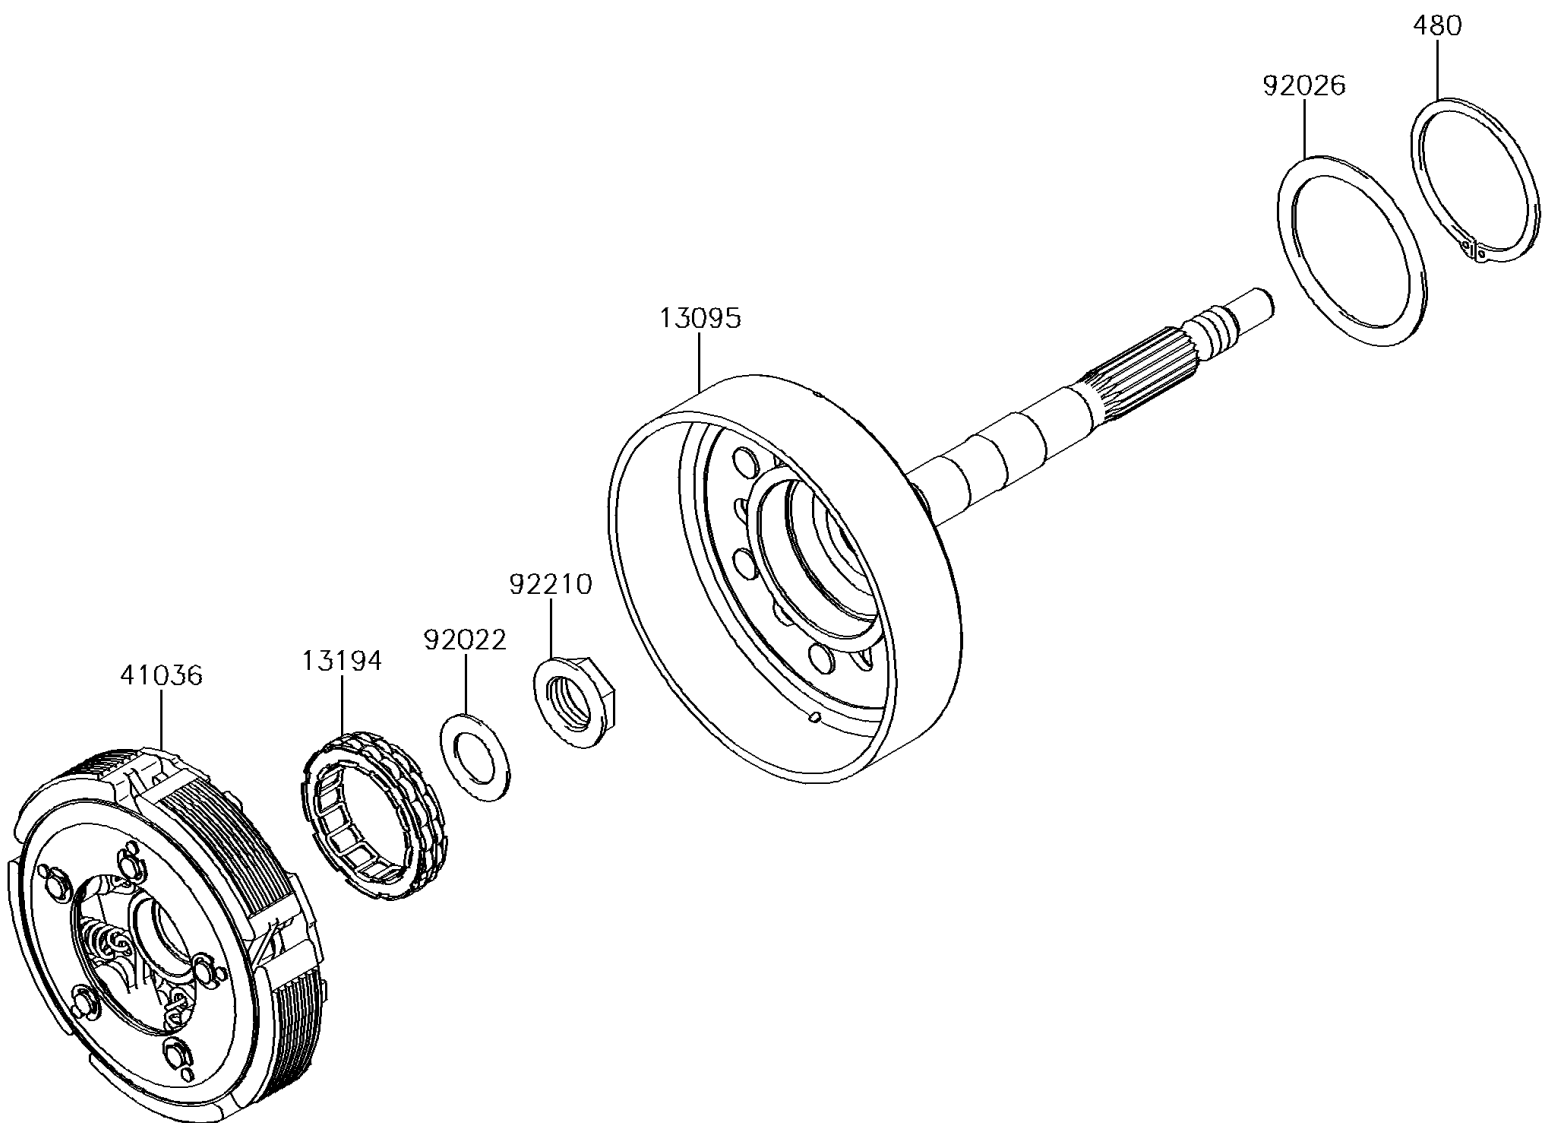

2018 TERYX4™ LE

PARTS DIAGRAM

Clutch

E1350

2018 TERYX4™ LE

PARTS LIST

Clutch

ITEM NAME

PART NUMBER

QUANTITY
