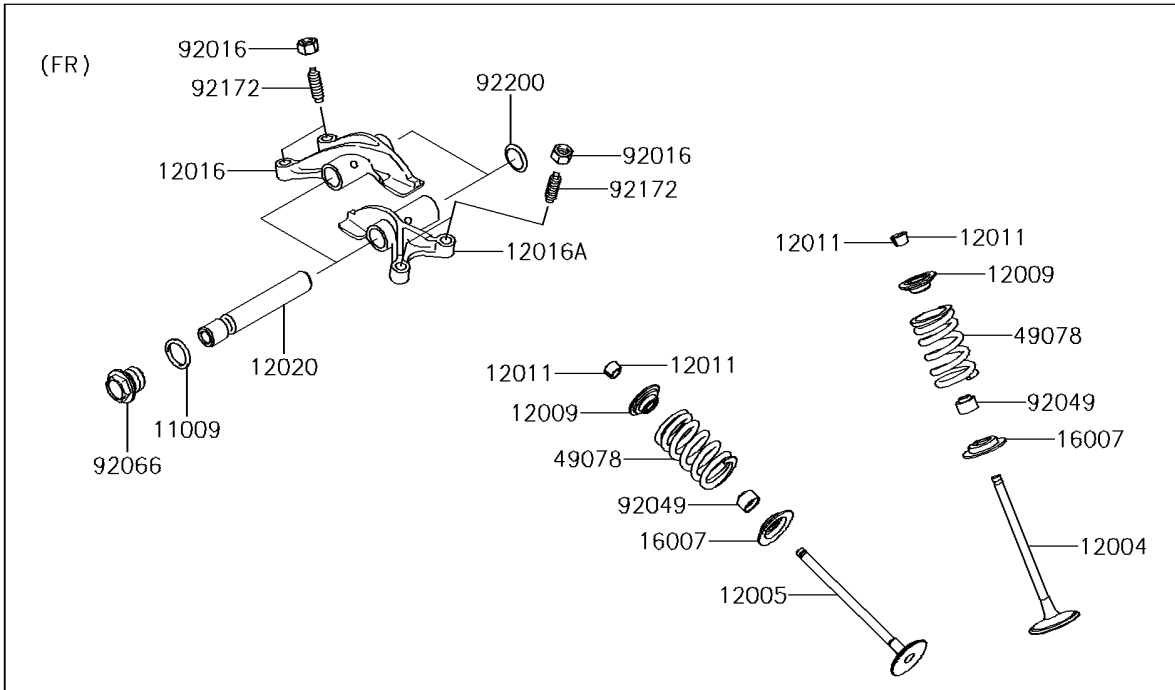

# 2018 TERYX4™ LE

## PARTS DIAGRAM

Valve(s)

E1210

## PARTS LIST

Valve(s)

**ITEM NAME**

**PART NUMBER**

**QUANTITY**

---