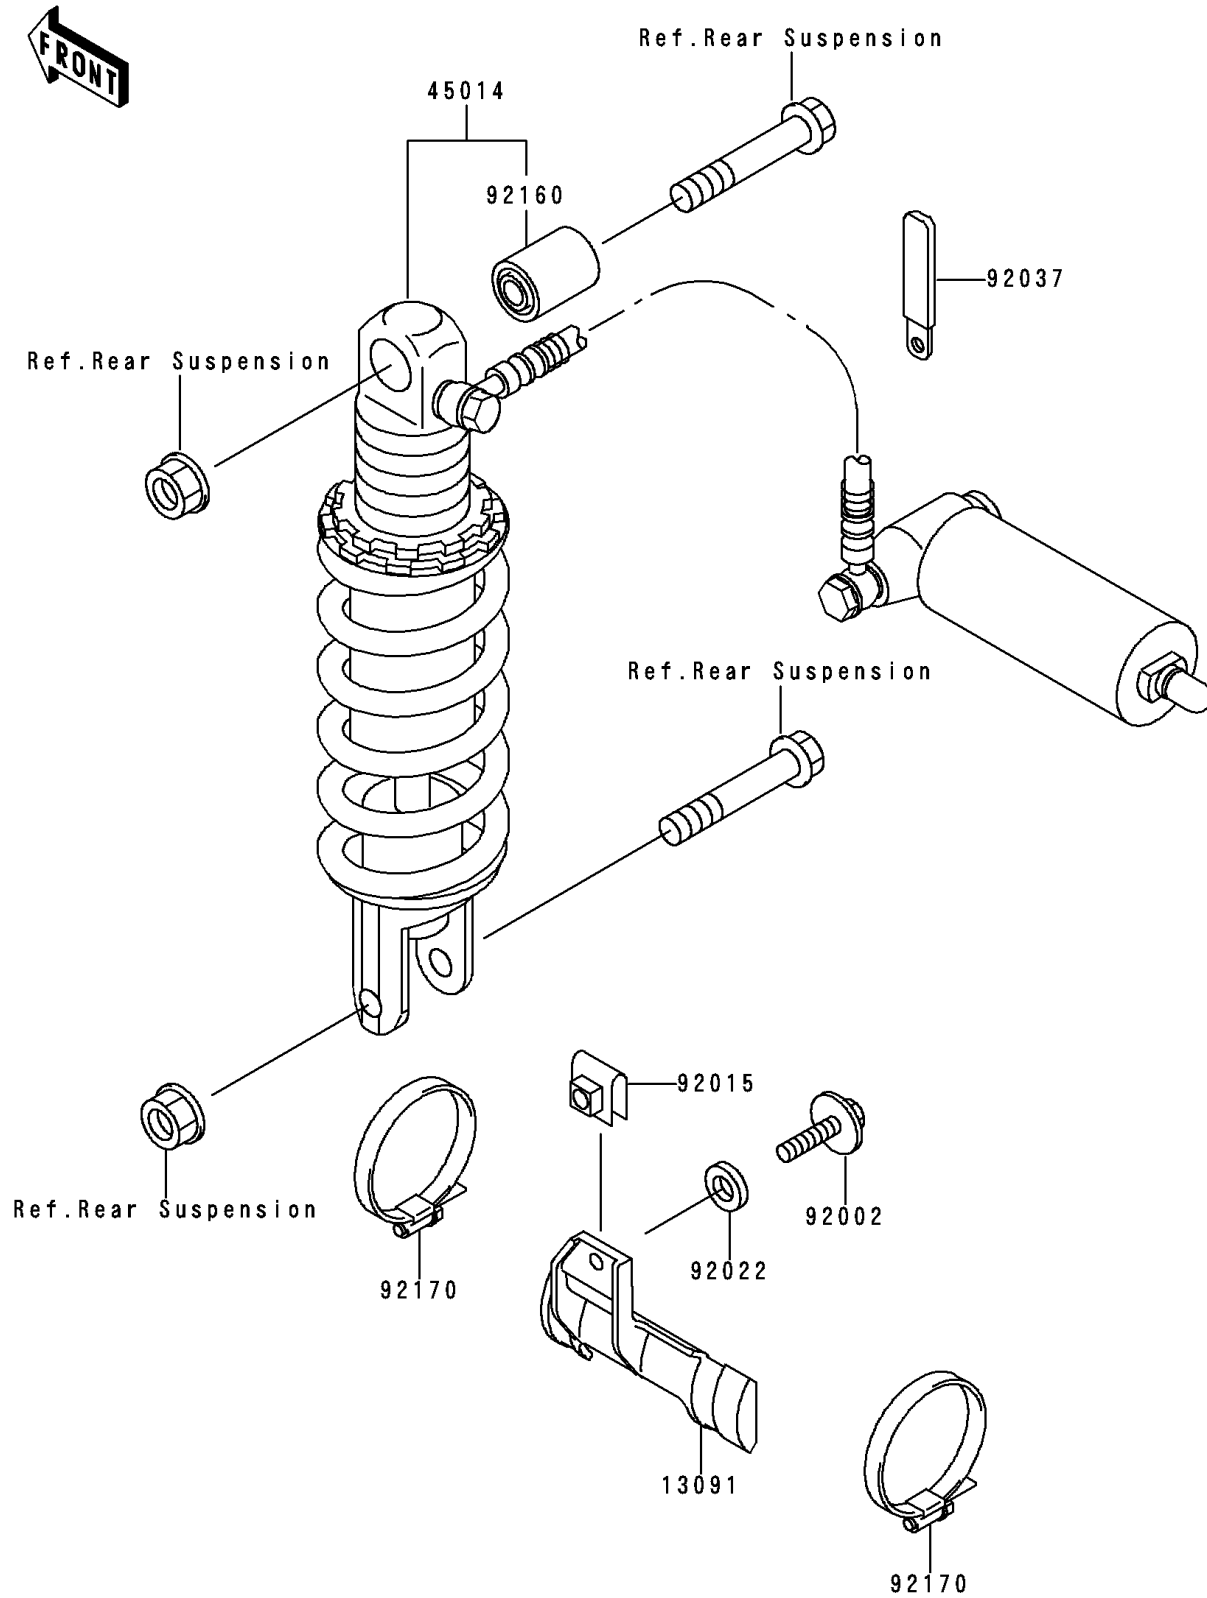

1997 Ninja[®] ZX[™]-9R

PARTS DIAGRAM

Shock Absorber(s)

F2280

1997 Ninja® ZX™-9R

PARTS LIST

Shock Absorber(s)

ITEM NAME

PART NUMBER

QUANTITY
