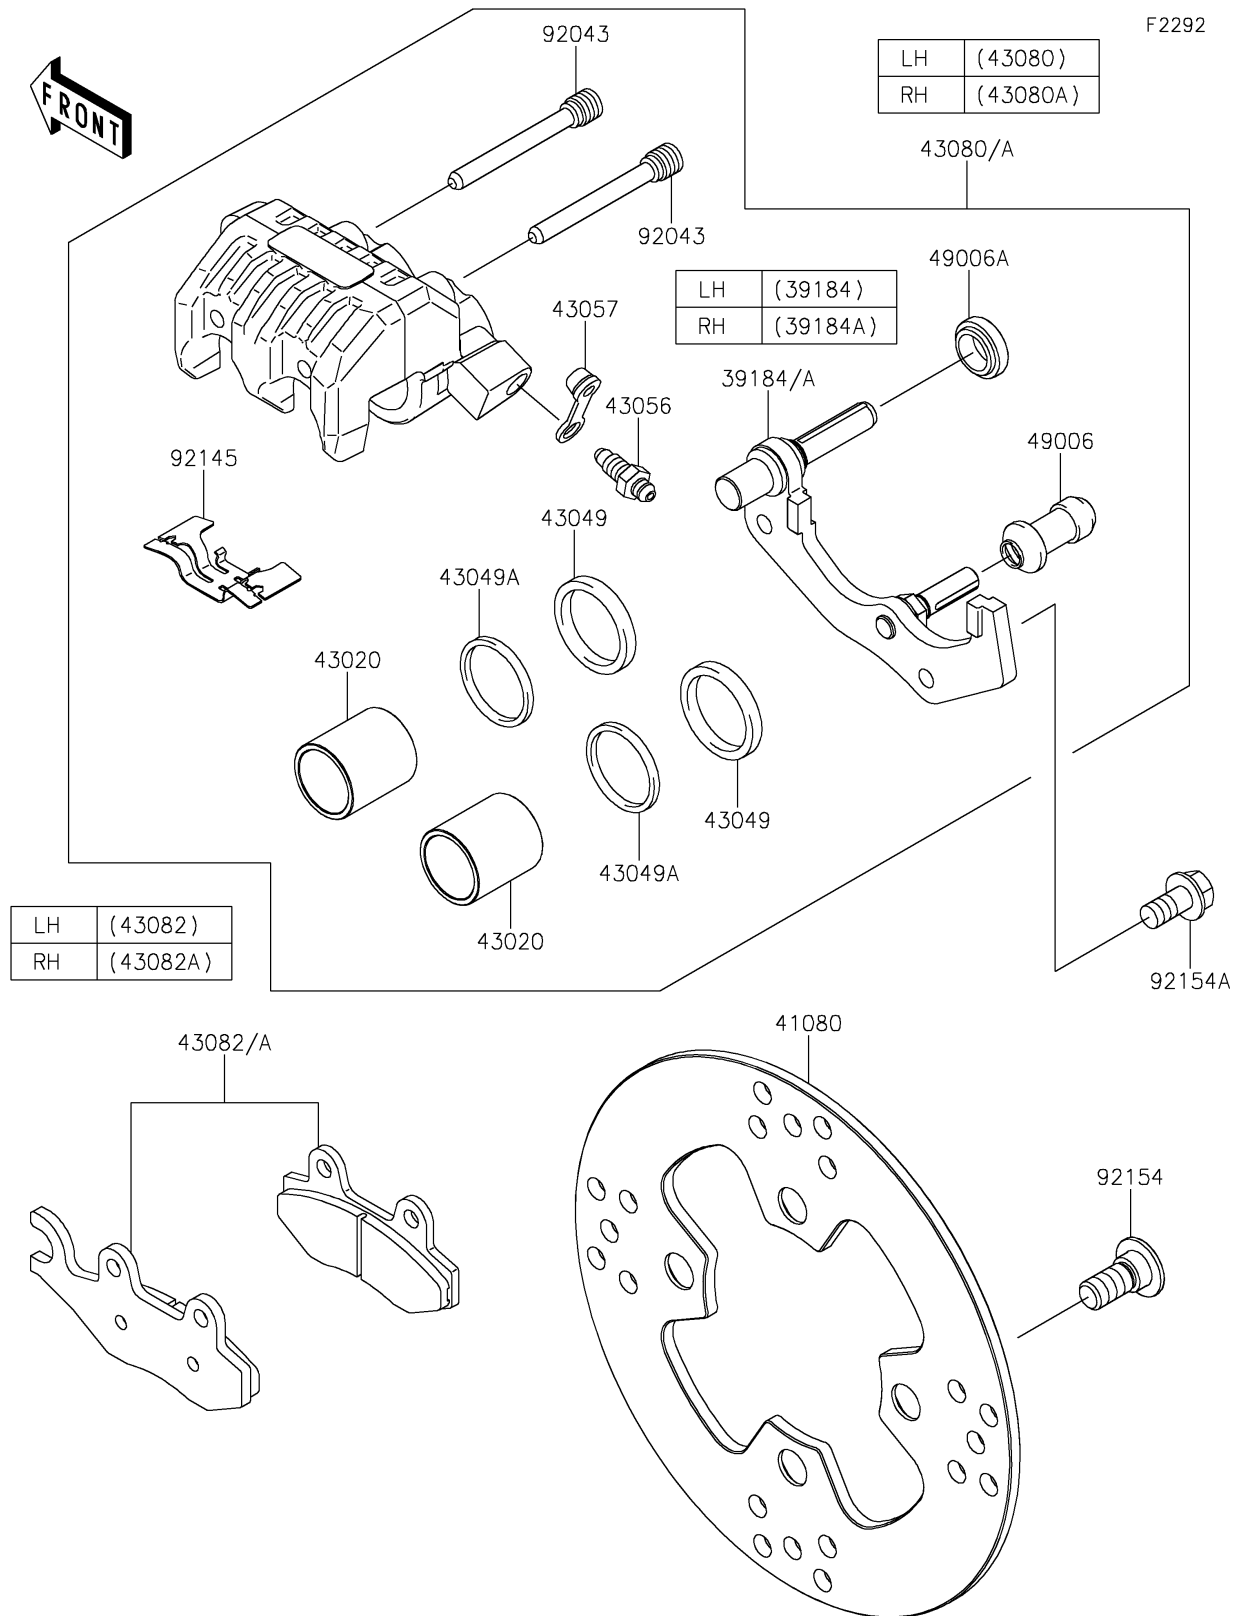

2016 TERYX4™

PARTS DIAGRAM

Front Brake

2016 TERYX4™

PARTS LIST

Front Brake

| ITEM NAME | PART NUMBER | QUANTITY |
|------------------------------------|-------------|----------|
| BRACKET-ASSY,LH (Ref # 39184) | 39184-0045 | 1 |
| BRACKET-ASSY,RH (Ref # 39184A) | 39184-0046 | 1 |
| DISC,FR,200MM (Ref # 41080) | 41080-0661 | 2 |
| PISTON-COMP-BRAKE (Ref # 43020) | 43020-0054 | 4 |
| PACKING (Ref # 43049) | 43049-0556 | 4 |
| PACKING (Ref # 43049A) | 43049-0557 | 4 |
| BREATHER-BRAKE (Ref # 43056) | 43056-0055 | 2 |
| CAP-BREATHER (Ref # 43057) | 43057-0552 | 2 |
| CALIPER-SUB-ASSY,LH (Ref # 43080) | 43080-0165 | 1 |
| CALIPER-SUB-ASSY,RH (Ref # 43080A) | 43080-0166 | 1 |
| PAD-ASSY-BRAKE,LH (Ref # 43082) | 43082-0126 | 1 |
| PAD-ASSY-BRAKE,RH (Ref # 43082A) | 43082-0127 | 1 |
| BOOT (Ref # 49006) | 49006-0565 | 2 |
| BOOT (Ref # 49006A) | 49006-0566 | 2 |
| PIN (Ref # 92043) | 92043-0184 | 4 |
| SPRING (Ref # 92145) | 92145-0705 | 2 |
| BOLT,SOCKET,10X23 (Ref # 92154) | 92154-0713 | 8 |
| BOLT,FLANGED,8X16 (Ref # 92154A) | 92154-1952 | 4 |