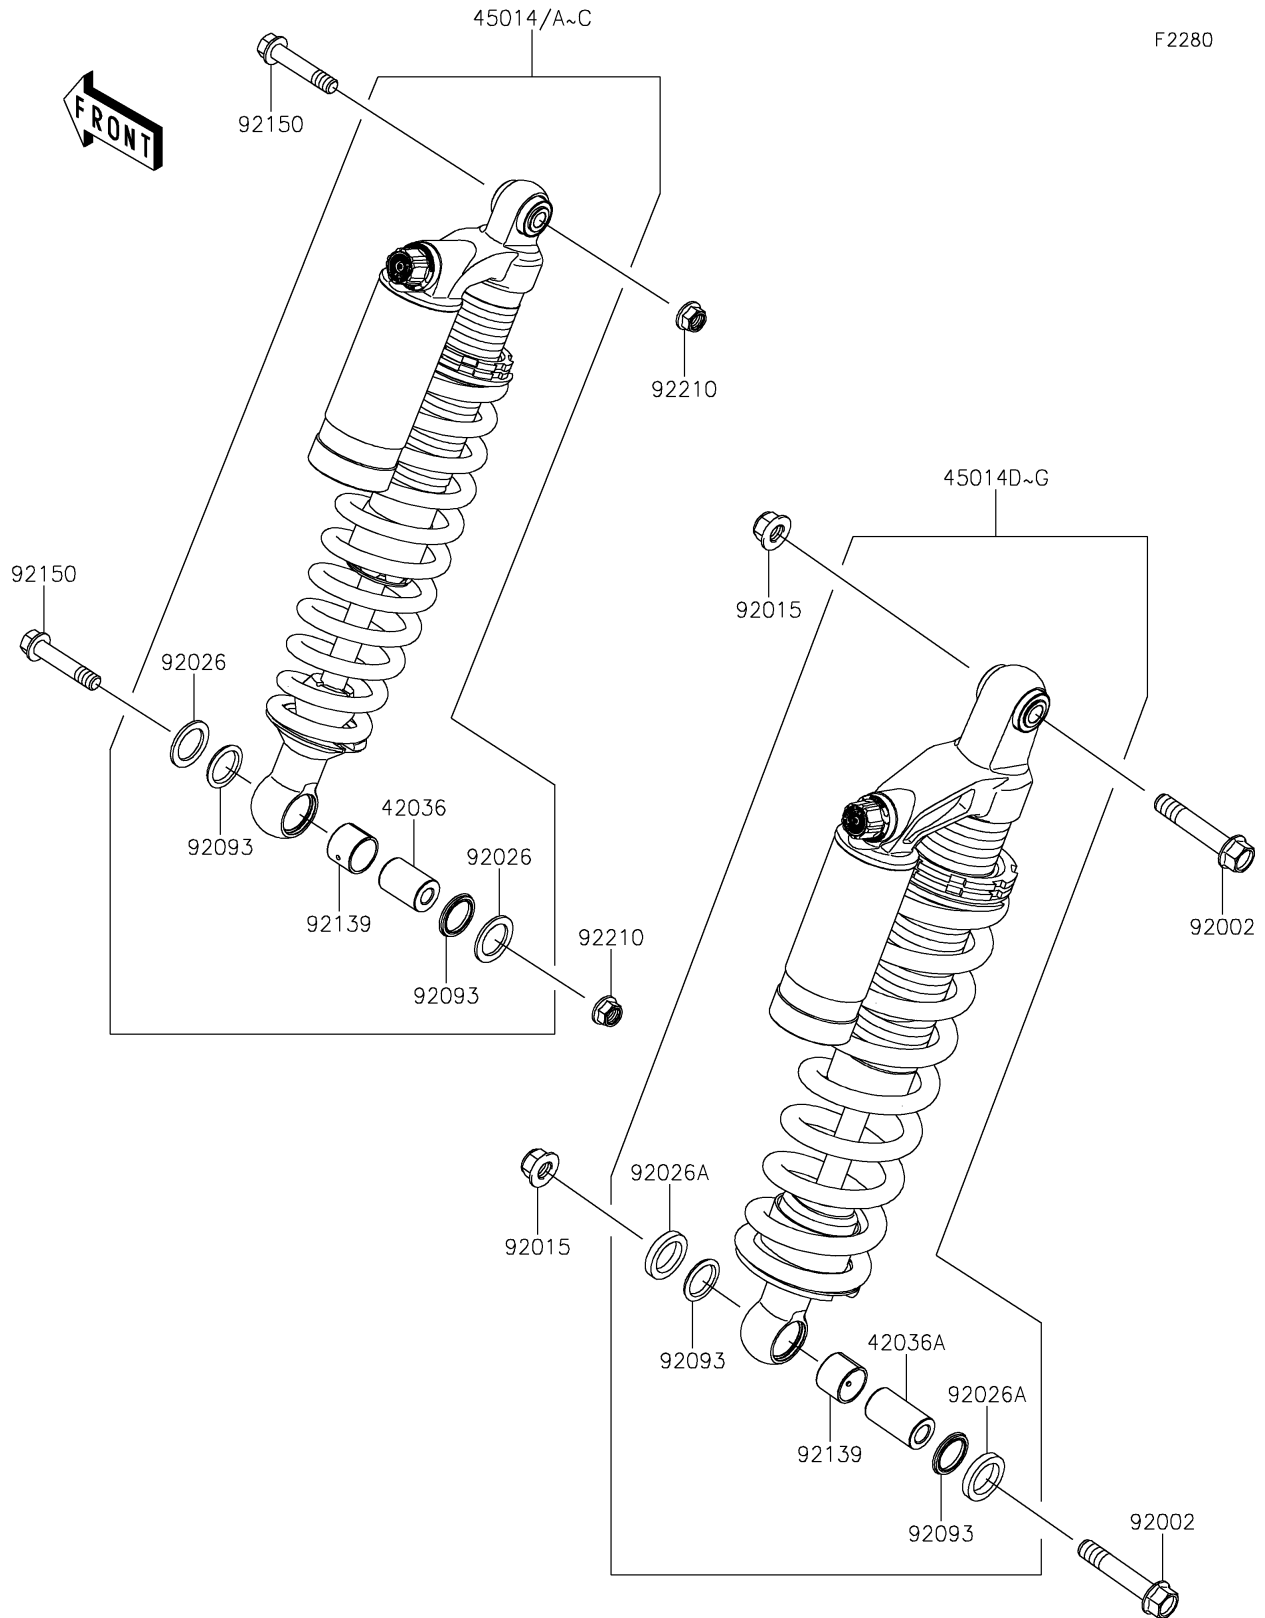

2019 TERYX4™

PARTS DIAGRAM

Shock Absorber(s)

2019 TERYX4™

PARTS LIST

Shock Absorber(s)

ITEM NAME	PART NUMBER	QUANTITY
SLEEVE (Ref # 42036)	42036-0772	2
SLEEVE (Ref # 42036A)	42036-0773	2
SHOCKABSORBER,FR,BLACK (Ref # 45014)	45014-0486-10	2
SHOCKABSORBER,RR,BLACK (Ref # 45014D)	45014-0487-10	2
BOLT,ROD,12MM (Ref # 92002)	92002-1757	4
NUT,LOCK,FLANGED,12MM (Ref # 92015)	92015-1433	4
SPACER (Ref # 92026)	92026-0793	4
SPACER (Ref # 92026A)	92026-0794	4
SEAL (Ref # 92093)	92093-0609	8
BUSHING (Ref # 92139)	92139-0809	4
BOLT,FLANGED,10X50 (Ref # 92150)	92150-1125	4
NUT,LOCK,FLANGED,10MM (Ref # 92210)	92210-1080	4