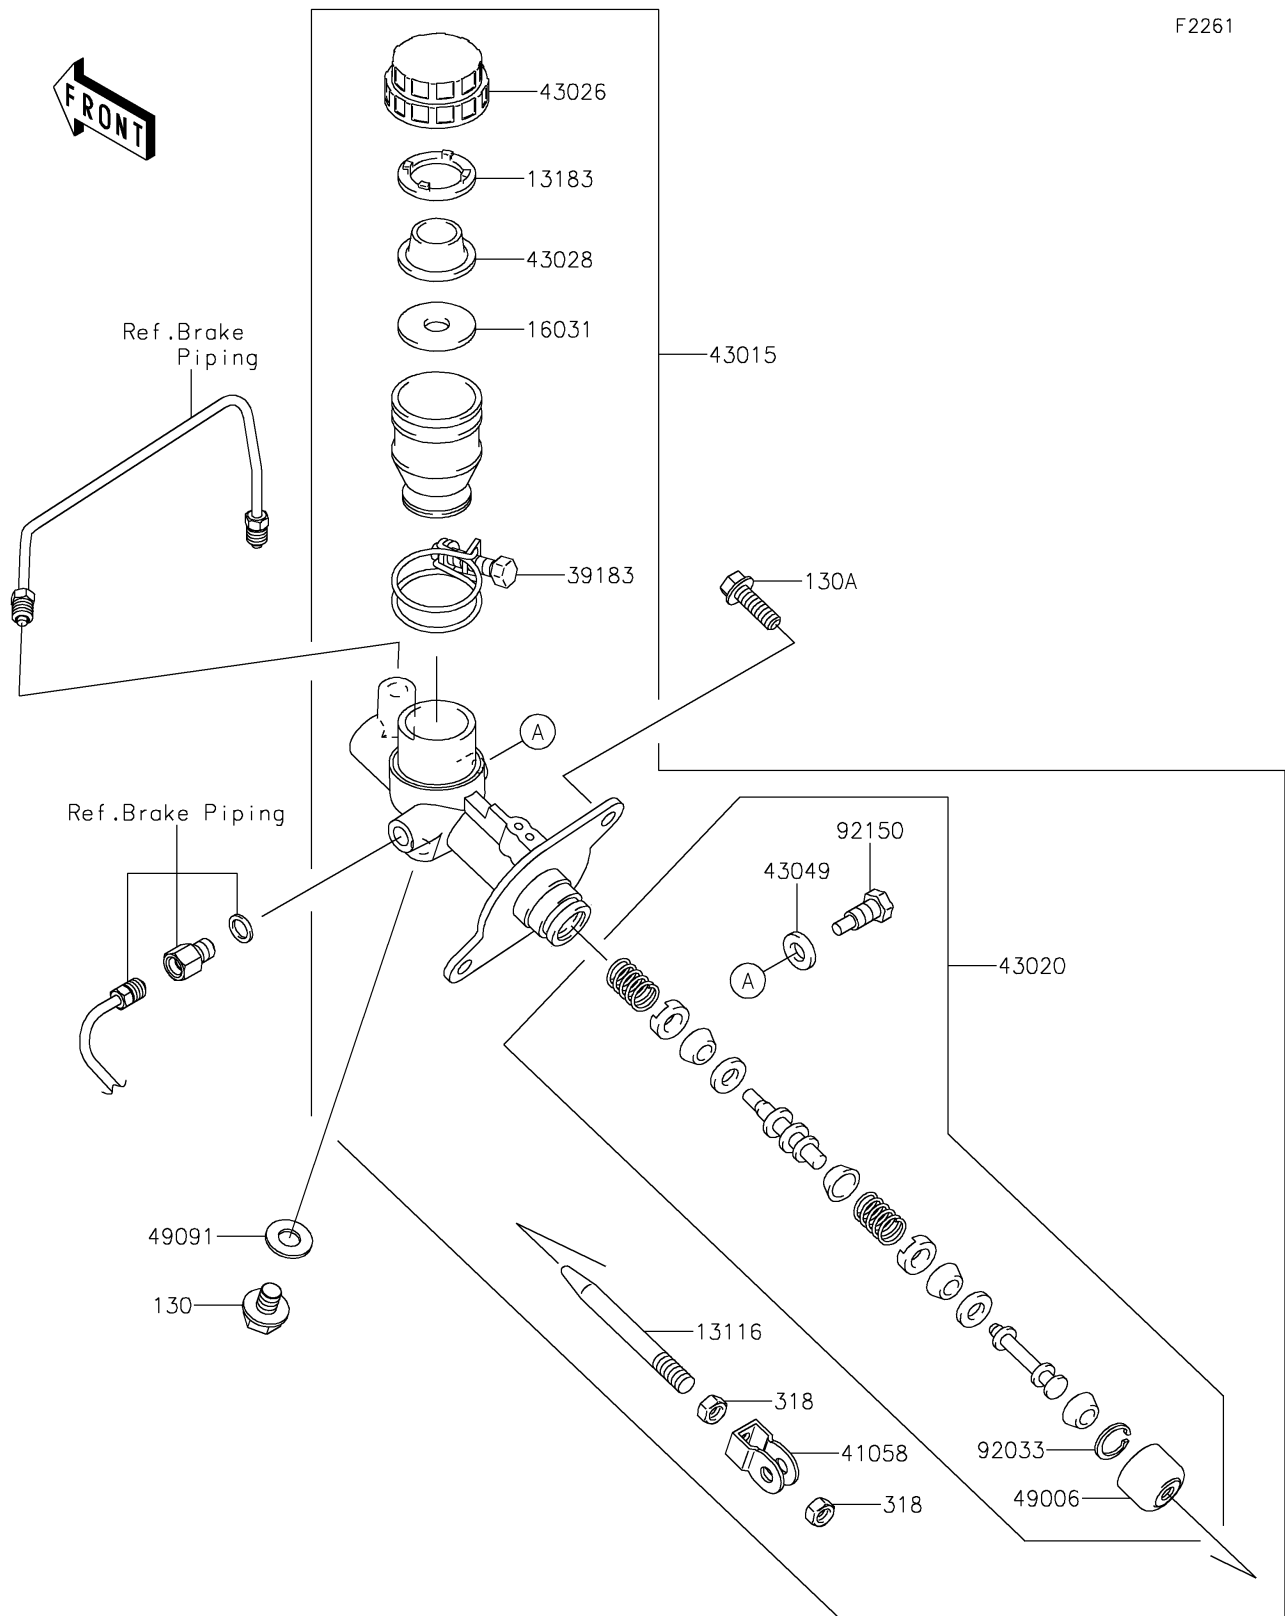

## PARTS DIAGRAM

### Master Cylinder

F2261

## PARTS LIST

### Master Cylinder

ITEM NAME	PART NUMBER	QUANTITY
ROD-PUSH (Ref # 13116)	13116-1134	1
PLATE (Ref # 13183)	13183-1306	1
FLOAT (Ref # 16031)	16031-1069	1
BAND-ASSY (Ref # 39183)	39183-1055	1
RODEND-BRAKE (Ref # 41058)	41058-1057	1
CYLINDER-ASSY-MASTER (Ref # 43015)	43015-1683	1
PISTON-COMP-BRAKE (Ref # 43020)	43020-1124	1
CAP-BRAKE (Ref # 43026)	43026-1067	1
DIAPHRAGM (Ref # 43028)	43028-1078	1
PACKING (Ref # 43049)	43049-1065	1
BOOT (Ref # 49006)	49006-1245	1
WASHER-SEAL,10.1X14.5X1.5 (Ref # 49091)	49091-0001	1
RING-SNAP (Ref # 92033)	92033-1255	1
BOLT,STOP (Ref # 92150)	92150-1165	1
BOLT-FLANGED,10X12 (Ref # 130)	130AA1012	1
BOLT-FLANGED,8X25 (Ref # 130A)	130BA0825	2
NUT-HEX-SMALL,8MM (Ref # 318)	318BA0800	2