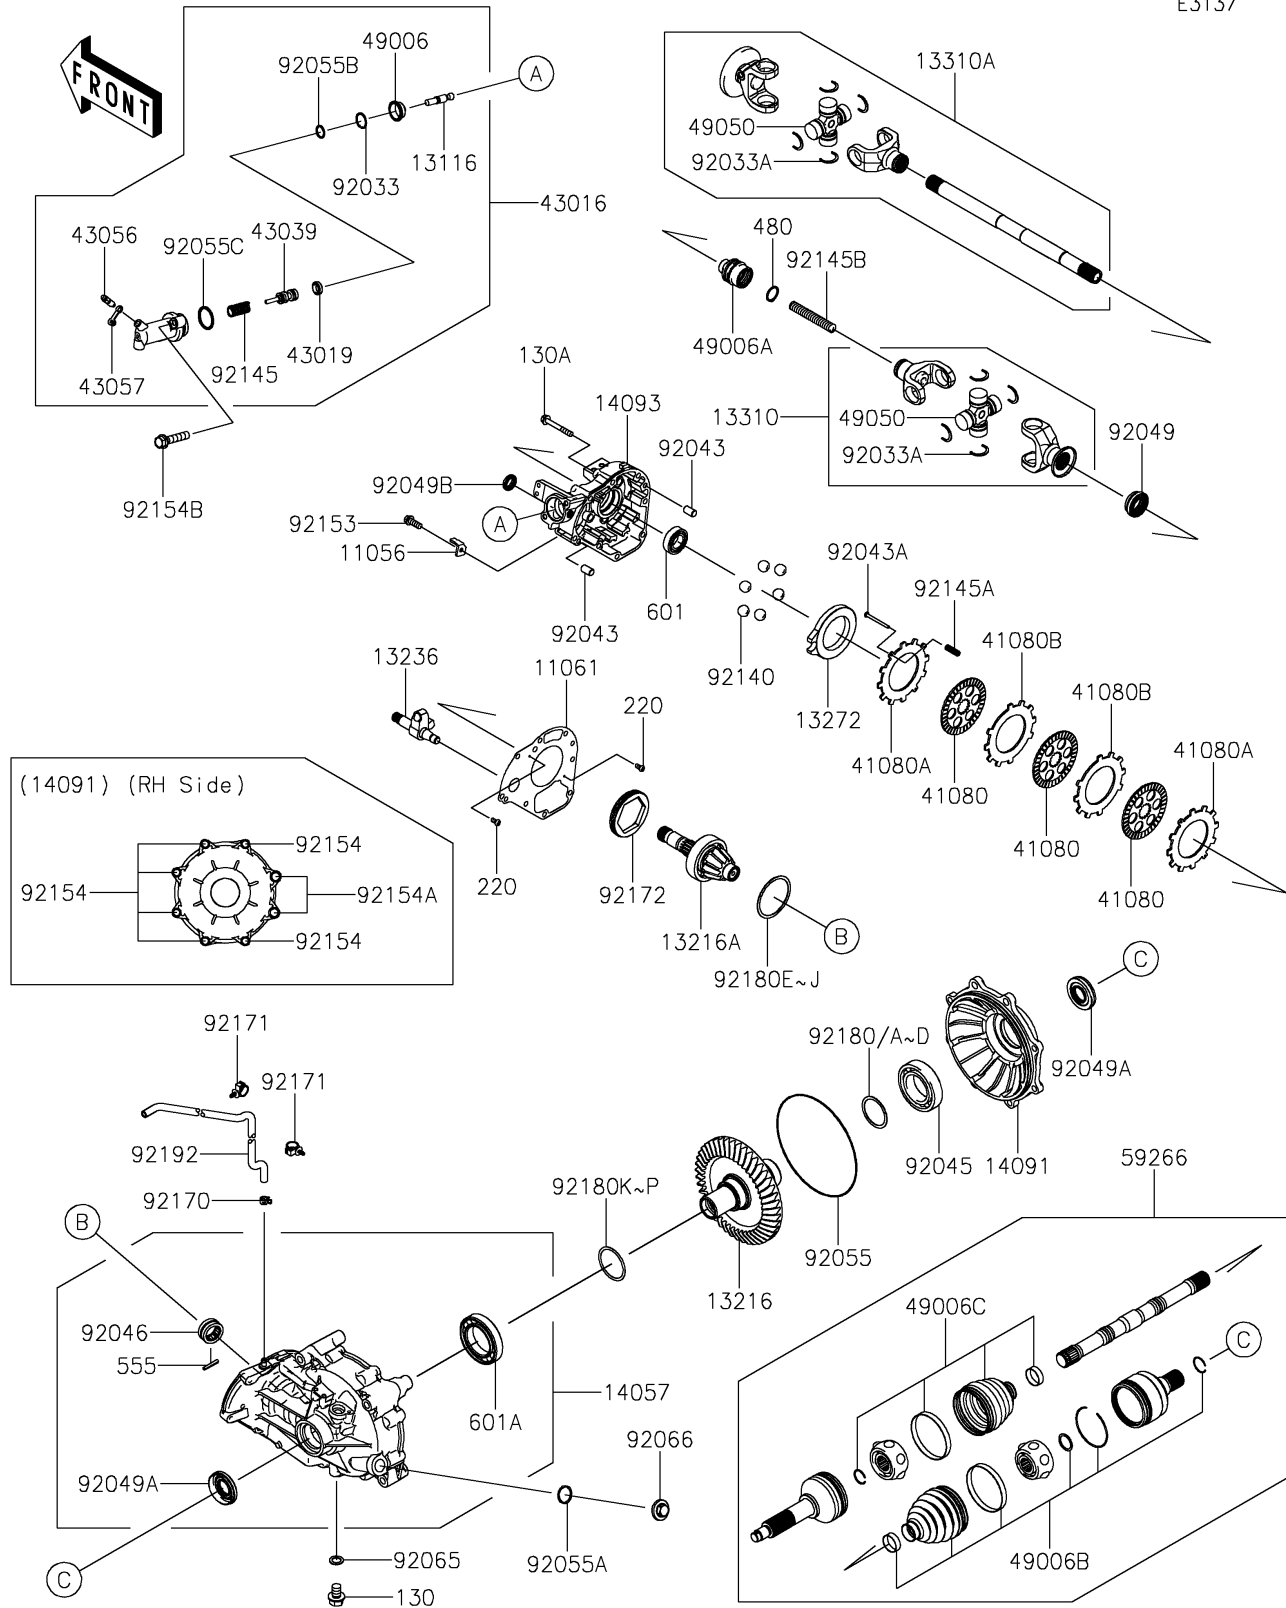

2016 TERYX4™

PARTS DIAGRAM

Drive Shaft-Rear

E3137

2016 TERYX4™

PARTS LIST

Drive Shaft-Rear

ITEM NAME	PART NUMBER	QUANTITY
BRACKET (Ref # 11056)	11056-1447	1
GASKET,FR COVER (Ref # 11061)	11061-0270	1
ROD-PUSH (Ref # 13116)	13116-0026	1
GEAR-COMP,RING GEAR,44T (Ref # 13216)	13216-0885	1
GEAR-COMP,PINION,10T (Ref # 13216A)	13216-0886	1
LEVER-COMP,BRAKE (Ref # 13236)	13236-0706	1
PLATE,CAM (Ref # 13272)	13272-1203	1
SHAFT-ASSY,GEAR-ASSY SIDE (Ref # 13310)	13310-0034	1
SHAFT-ASSY,ENGINE SIDE (Ref # 13310A)	13310-0043	1
CASE-COMP-GEAR (Ref # 14057)	14057-0019	1
COVER,RH (Ref # 14091)	14091-0677	1
COVER,FR (Ref # 14093)	14093-0428	1
DISC,FRICTION (Ref # 41080)	41080-1482	3
DISC,PRESSURE (Ref # 41080A)	41080-1483	2
DISC,SEPARATER (Ref # 41080B)	41080-1484	2
CYLINDER-MASTER (Ref # 43016)	43016-0556	1
CUP-BRAKE (Ref # 43019)	43019-0002	1
PISTON-BRAKE (Ref # 43039)	43039-0006	1
BREATHER-BRAKE (Ref # 43056)	43056-1056	1
CAP-BREATHER (Ref # 43057)	43057-1001	1
BOOT (Ref # 49006)	49006-0072	1
BOOT,GEAR ASSY SIDE (Ref # 49006A)	49006-0108	1
BOOT,INSIDE (Ref # 49006B)	49006-0596	2
BOOT,OUTSIDE (Ref # 49006C)	49006-0597	2
SPIDER (Ref # 49050)	49050-0027	2
JOINT-BALL,RR,CVJ (Ref # 59266)	59266-0715	2
RING-SNAP (Ref # 92033)	92033-0055	1
RING-SNAP (Ref # 92033A)	92033-0735	8
PIN,8X14 (Ref # 92043)	92043-1567	2