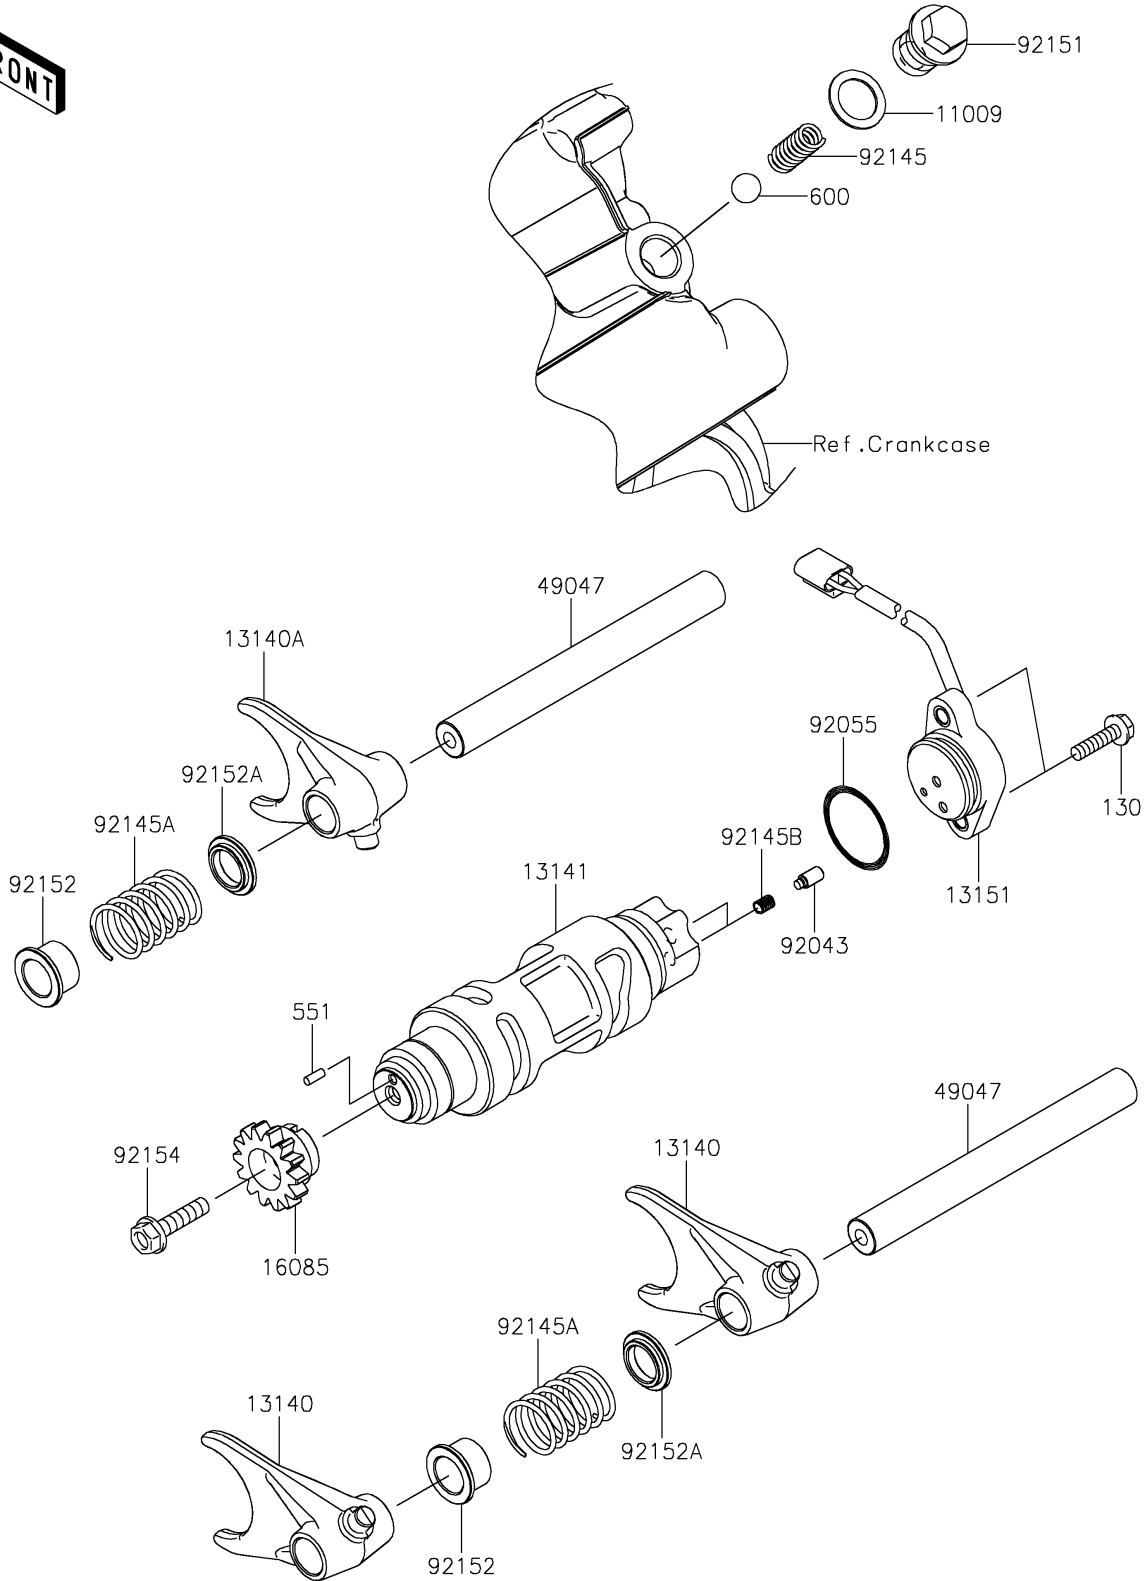

## PARTS DIAGRAM

### Gear Change Drum/Shift Fork(s)

E1362

## PARTS LIST

### Gear Change Drum/Shift Fork(s)

ITEM NAME	PART NUMBER	QUANTITY
GASKET,15.5X22X1 (Ref # 11009)	11009-1008	1
FORK-SHIFT,COUNTER (Ref # 13140)	13140-0622	2
FORK-SHIFT,INPUT (Ref # 13140A)	13140-0623	1
DRUM-CHANGE (Ref # 13141)	13141-0576	1
SWITCH-COMP,GEAR POSITION (Ref # 13151)	13151-0561	1
GEAR,14T (Ref # 16085)	16085-0589	1
ROD-SHIFT (Ref # 49047)	49047-0619	2
PIN (Ref # 92043)	92043-1654	2
RING-O,27.7X2.4 (Ref # 92055)	92055-091	1
SPRING (Ref # 92145)	92145-0828	1
SPRING (Ref # 92145A)	92145-0898	2
SPRING (Ref # 92145B)	92145-1414	2
BOLT (Ref # 92151)	92151-1451	1
COLLAR,14X18X12.5 (Ref # 92152)	92152-2156	2
COLLAR,14X18X4 (Ref # 92152A)	92152-2157	2
BOLT,FLANGED,6X25 (Ref # 92154)	92154-0707	1
BOLT-FLANGED,5X20 (Ref # 130)	130BA0520	2
PIN-DOWEL,3X8 (Ref # 551)	551A0308	1
BALL-STEEL,13/32 (Ref # 600)	600A1300	1