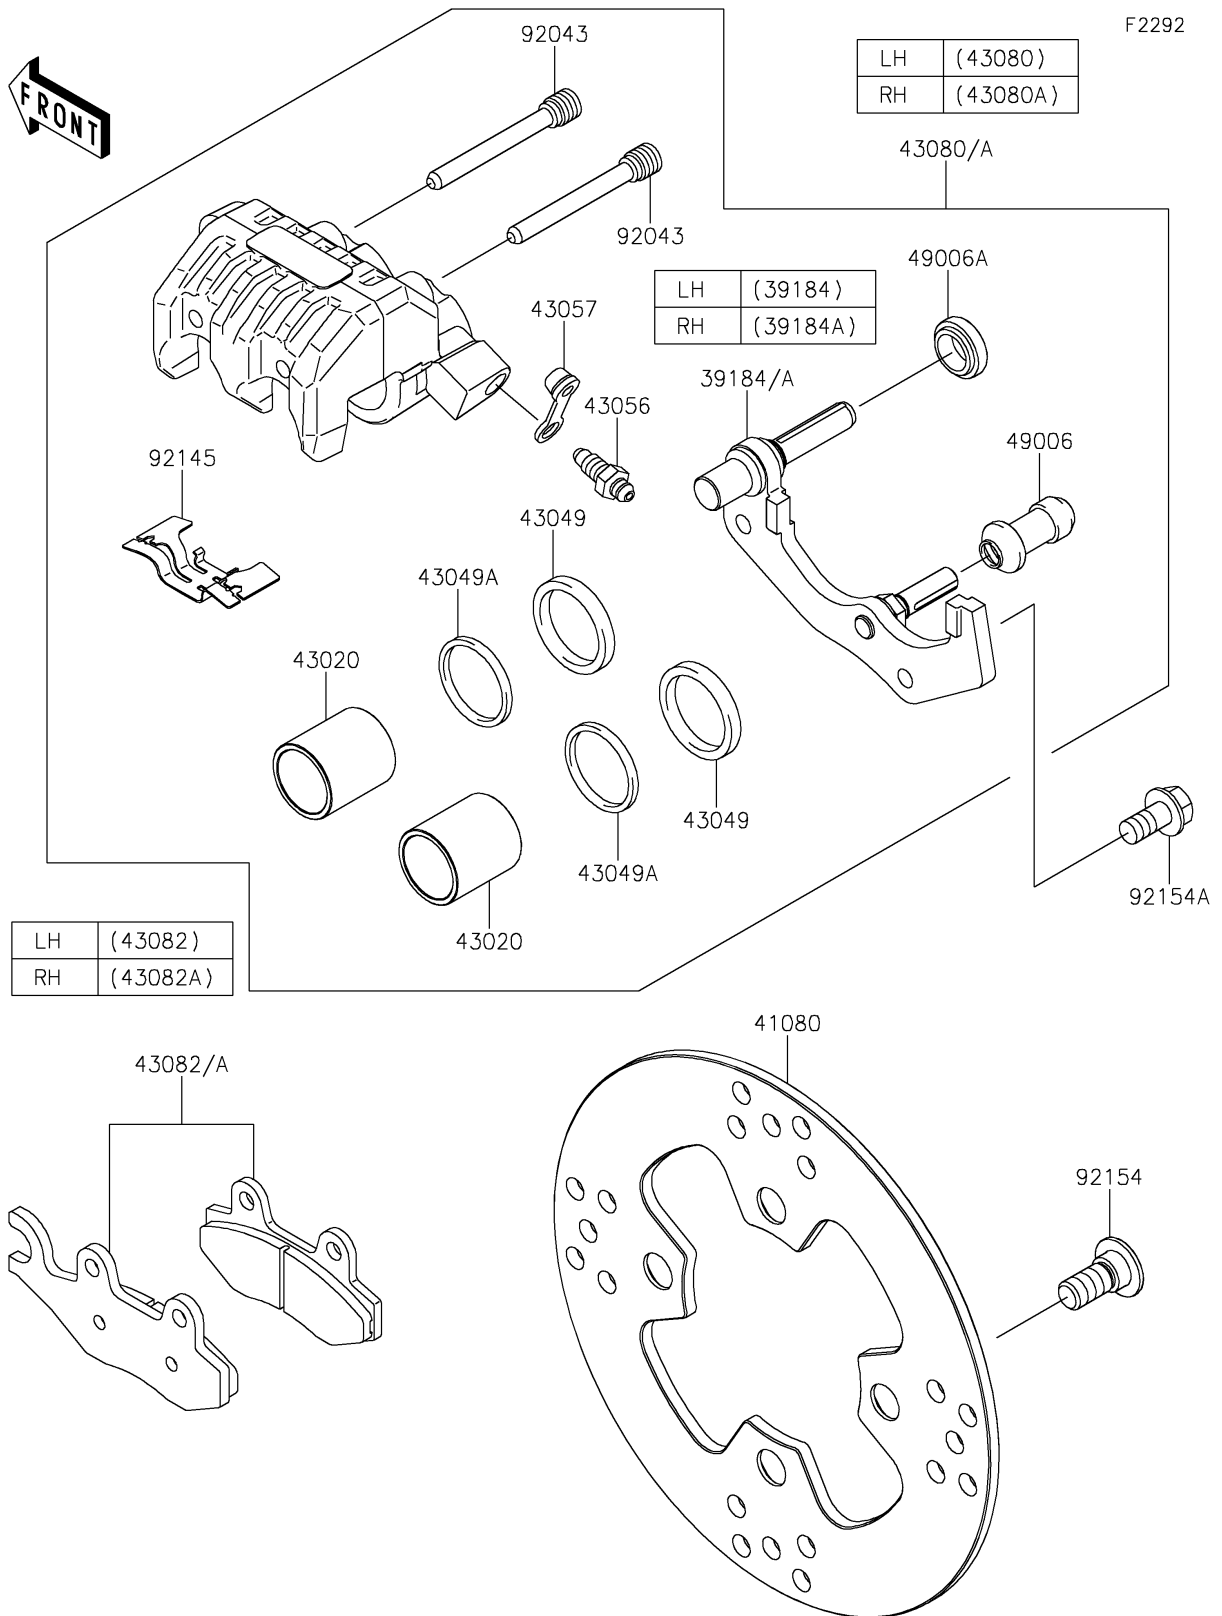

2020 TERYX® CAMO

PARTS DIAGRAM

Front Brake

2020 TERYX® CAMO

PARTS LIST

Front Brake

ITEM NAME	PART NUMBER	QUANTITY
BRACKET-ASSY,LH (Ref # 39184)	39184-0045	1
BRACKET-ASSY,RH (Ref # 39184A)	39184-0046	1
DISC,FR,200MM (Ref # 41080)	41080-0661	2
PISTON-COMP-BRAKE (Ref # 43020)	43020-0054	4
PACKING (Ref # 43049)	43049-0556	4
PACKING (Ref # 43049A)	43049-0557	4
BREATHER-BRAKE (Ref # 43056)	43056-0055	2
CAP-BREATHER (Ref # 43057)	43057-0552	2
CALIPER-SUB-ASSY,LH (Ref # 43080)	43080-0165	1
CALIPER-SUB-ASSY,RH (Ref # 43080A)	43080-0166	1
PAD-ASSY-BRAKE,LH (Ref # 43082)	43082-0126	1
PAD-ASSY-BRAKE,RH (Ref # 43082A)	43082-0127	1
BOOT (Ref # 49006)	49006-0565	2
BOOT (Ref # 49006A)	49006-0566	2
PIN (Ref # 92043)	92043-0184	4
SPRING (Ref # 92145)	92145-0705	2
BOLT,SOCKET,10X23 (Ref # 92154)	92154-0713	8
BOLT,FLANGED,8X16 (Ref # 92154A)	92154-1952	4