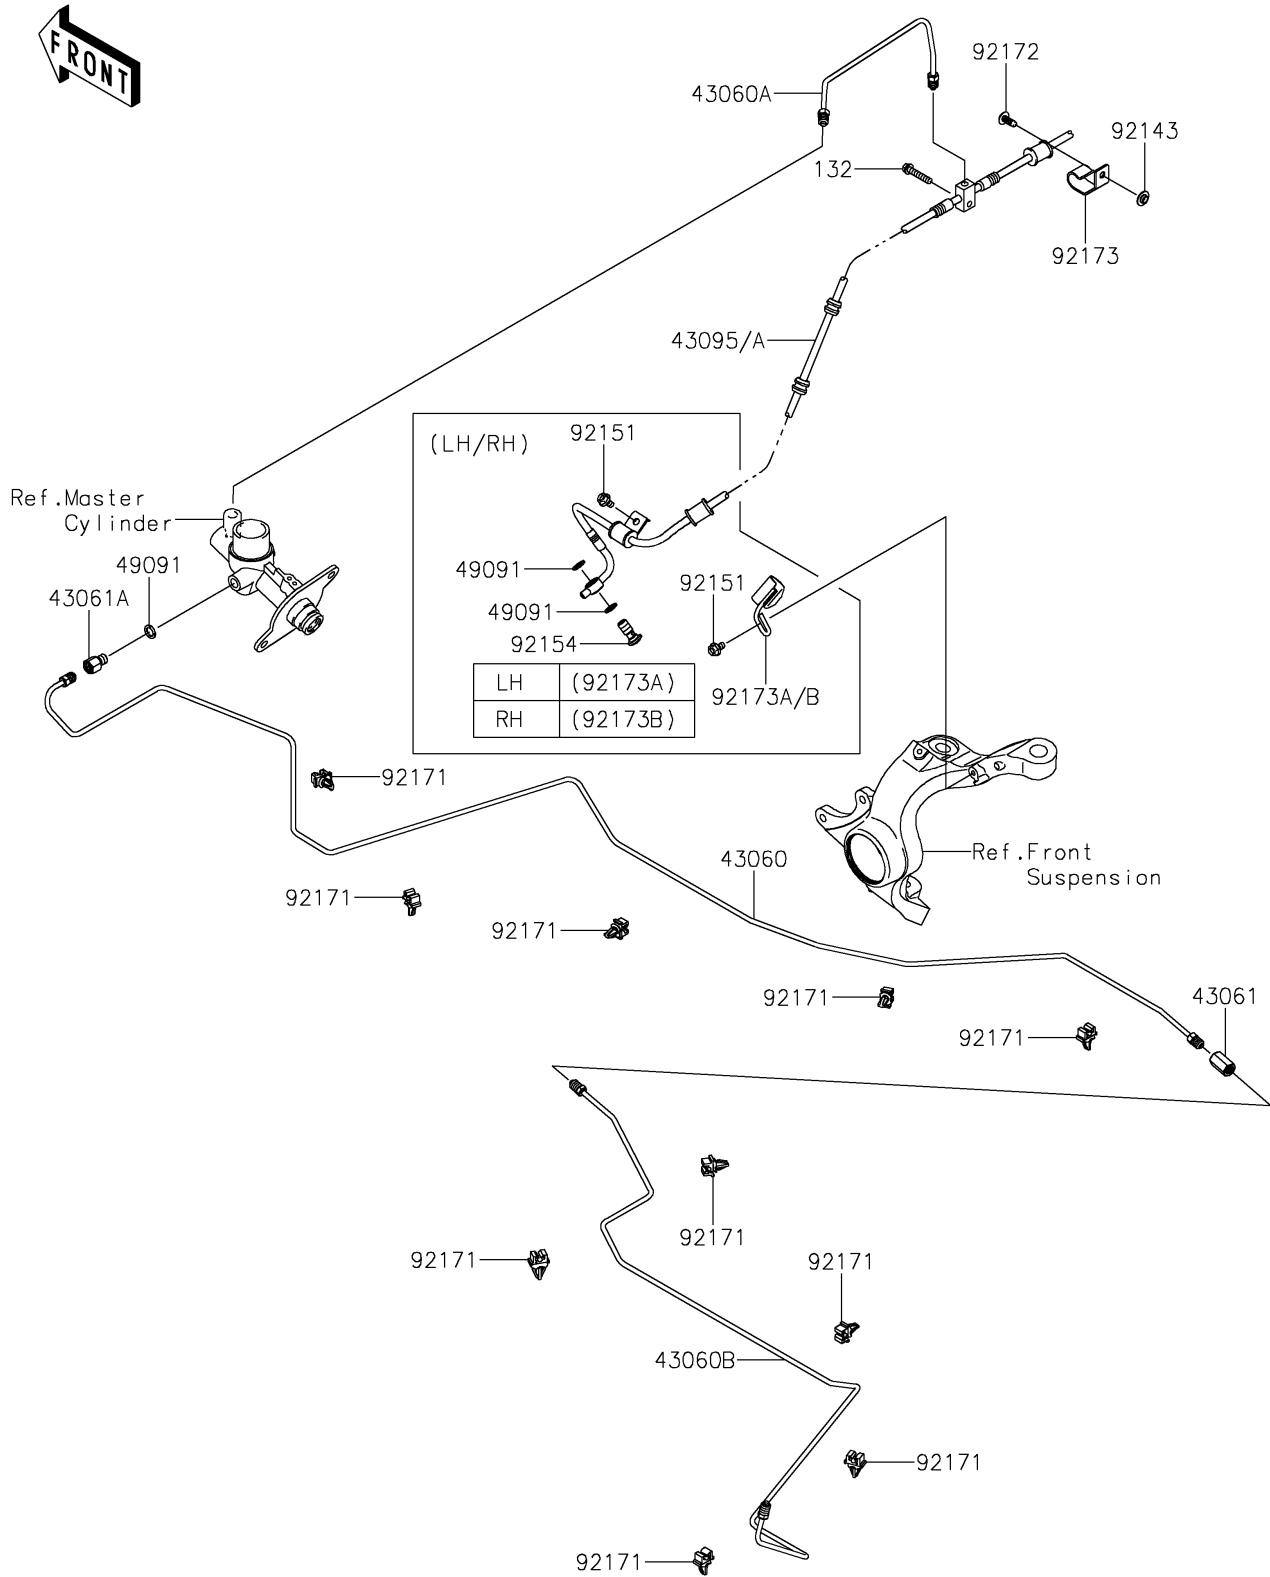

2020 TERYX® CAMO

PARTS DIAGRAM

Brake Piping

F2262

2020 TERYX® CAMO

PARTS LIST

Brake Piping

ITEM NAME	PART NUMBER	QUANTITY
PIPE-BRAKE,M/C-JOINT (Ref # 43060)	43060-0316	1
PIPE-BRAKE,M/C-FR JOINT (Ref # 43060A)	43060-0320	1
PIPE-BRAKE,JOINT-BRAKE (Ref # 43060B)	43060-0324	1
JOINT-BRAKE (Ref # 43061)	43061-0003	1
JOINT-BRAKE,M/C (Ref # 43061A)	43061-0302	1
HOSE-BRAKE,FR (Ref # 43095A)	43095-1568	1
WASHER-SEAL,10.1X14.5X1.5 (Ref # 49091)	49091-0001	5
COLLAR (Ref # 92143)	92143-1087	1
BOLT,6X10 (Ref # 92151)	92151-1344	4
BOLT,TORX,10X23 (Ref # 92154)	92154-1875	2
CLAMP (Ref # 92171)	92171-0805	10
SCREW,TAPPING,6X16 (Ref # 92172)	92172-0739	1
CLAMP (Ref # 92173)	92173-0930	1
CLAMP,LH (Ref # 92173A)	92173-0934	1
CLAMP,RH (Ref # 92173B)	92173-0935	1
BOLT-FLANGED-SMALL,6X30 (Ref # 132)	132BA0630	1