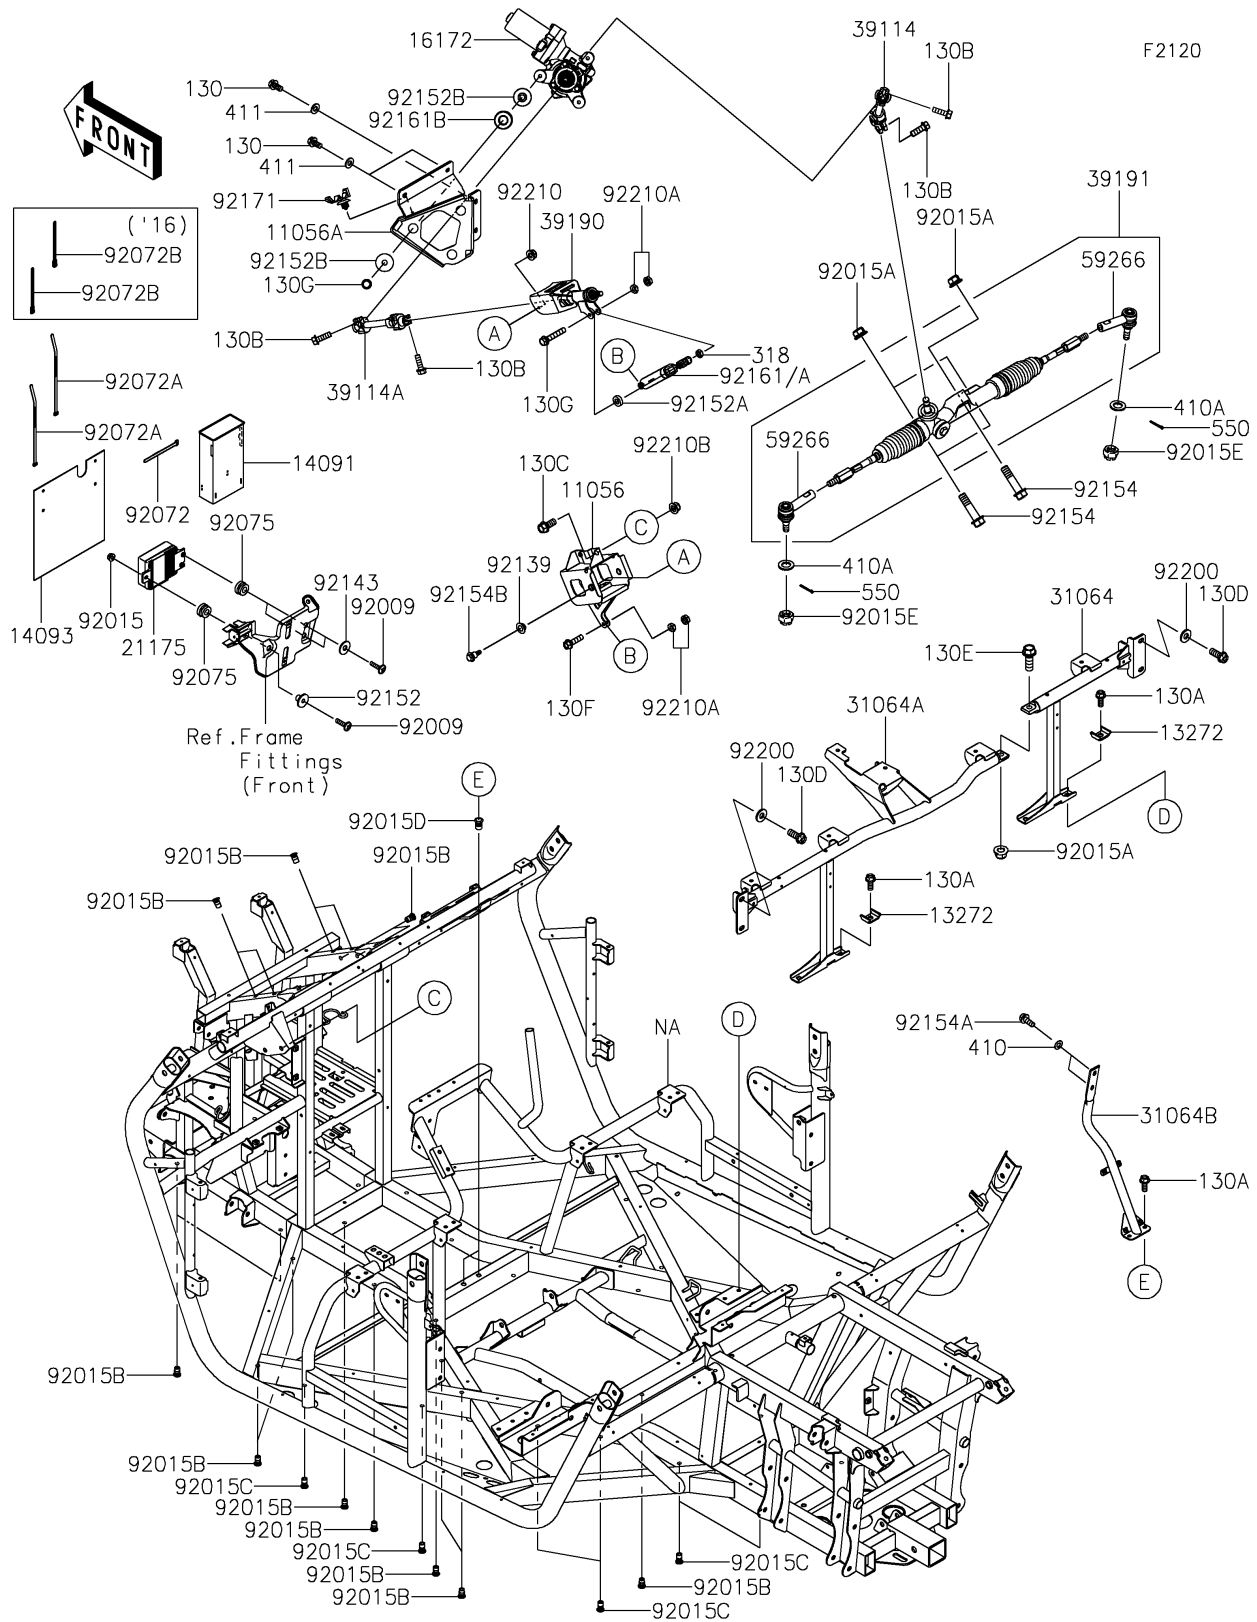

## PARTS DIAGRAM

### Frame

# 2020 TERYX<sup>®</sup> CAMO

## PARTS LIST

Frame

**Kawasaki**

Let the Good Times Roll<sup>®</sup>

**ITEM NAME**

**PART NUMBER**

**QUANTITY**

---