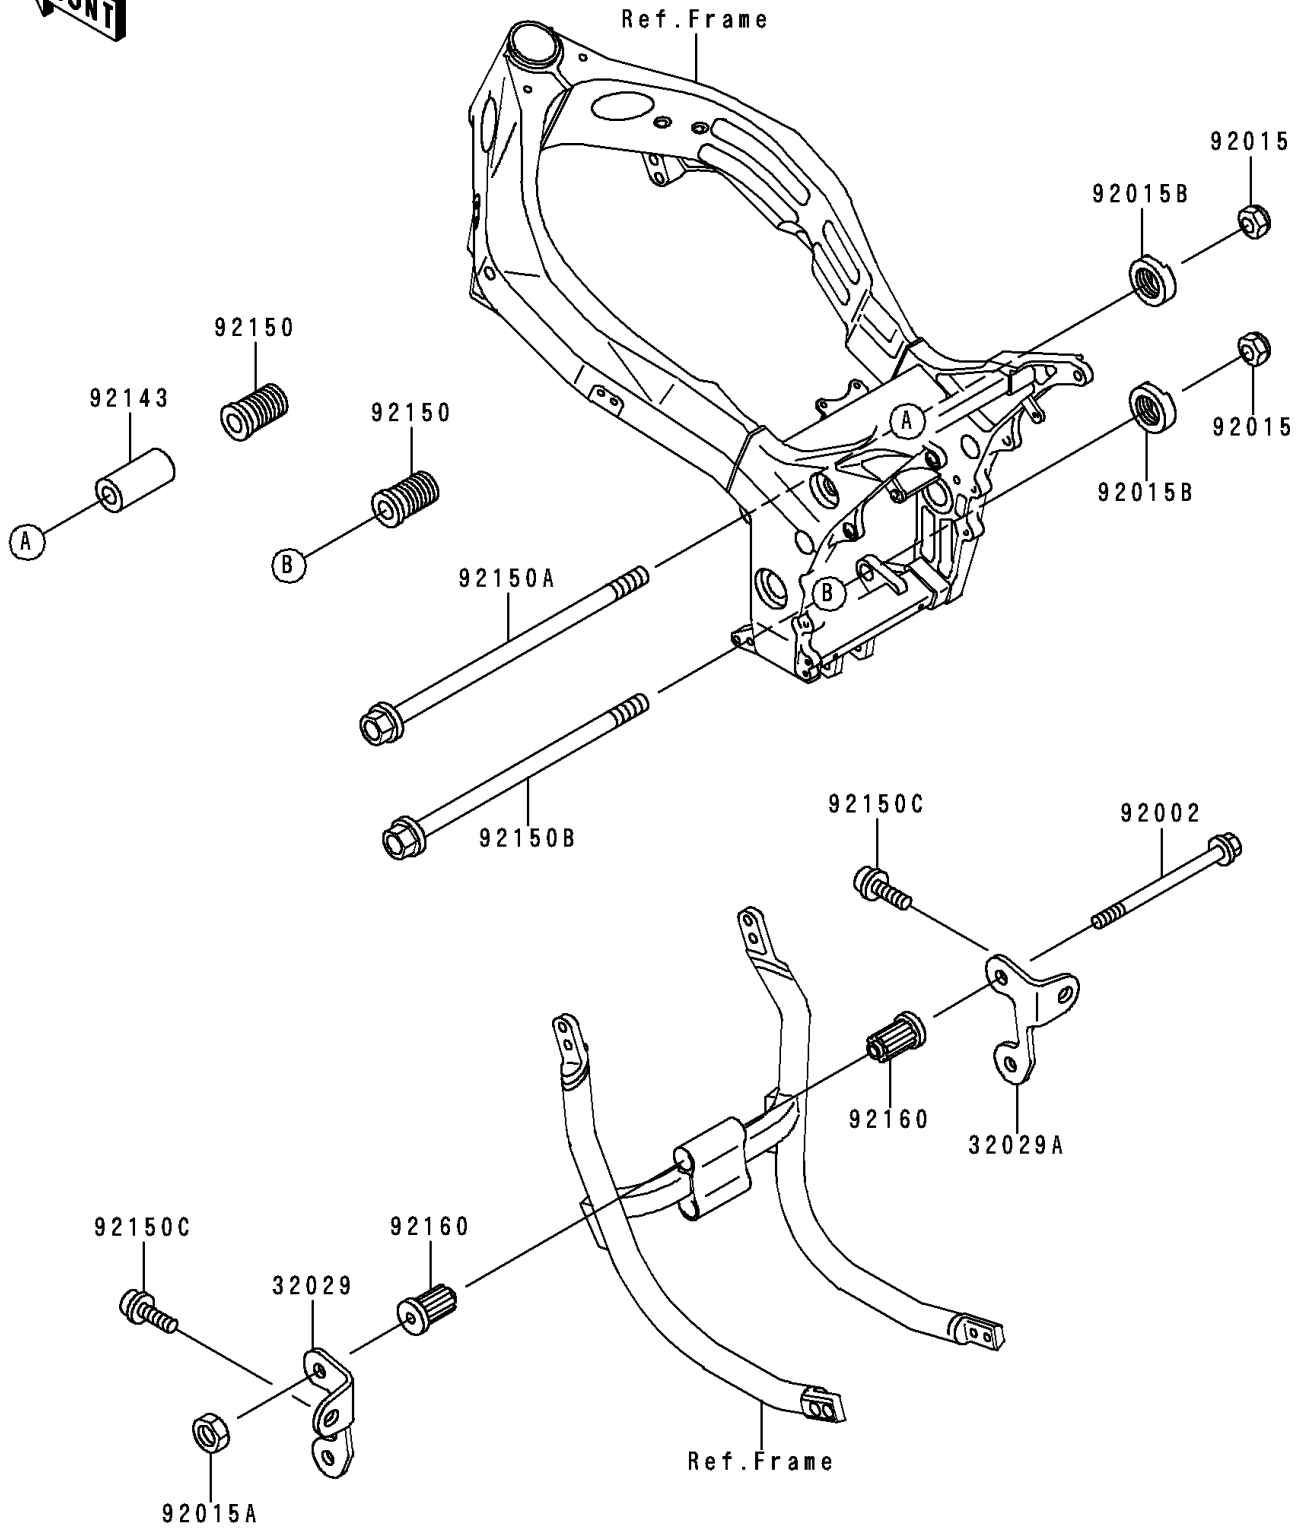

1997 Ninja[®] ZX[™]-9R

PARTS DIAGRAM

Frame Fittings

F2131

1997 Ninja[®] ZX[™]-9R

PARTS LIST

Frame Fittings

ITEM NAME

PART NUMBER

QUANTITY
