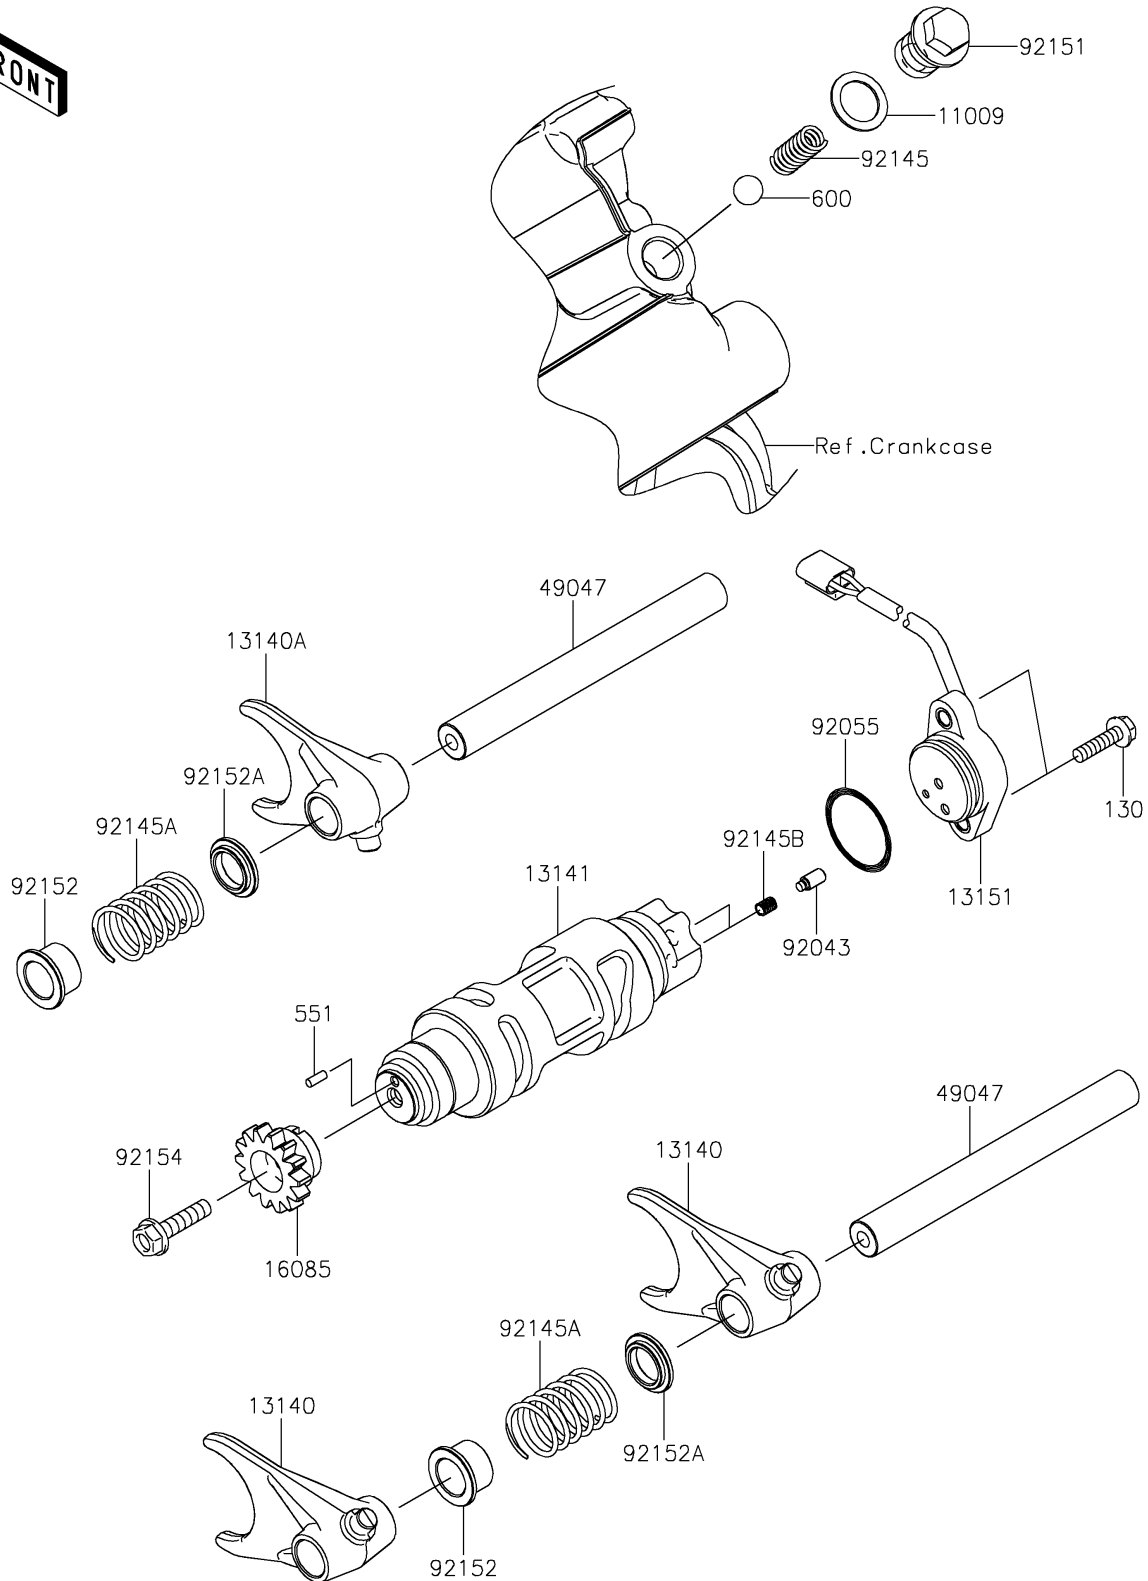

## PARTS DIAGRAM

### Gear Change Drum/Shift Fork(s)

E1362

## PARTS LIST

Gear Change Drum/Shift Fork(s)

**ITEM NAME**

**PART NUMBER**

**QUANTITY**

---