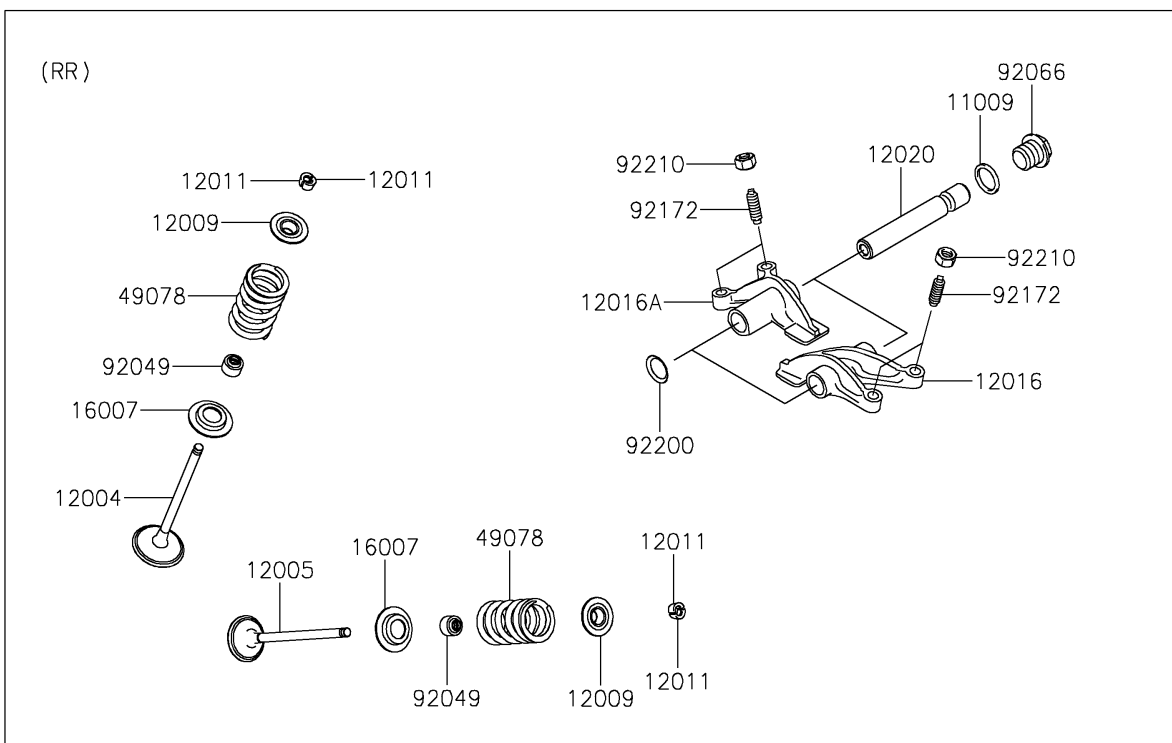

# 2017 TERYX® CAMO

## PARTS DIAGRAM

### Valve(s)

E1210

## PARTS LIST

Valve(s)

**ITEM NAME**

**PART NUMBER**

**QUANTITY**

---