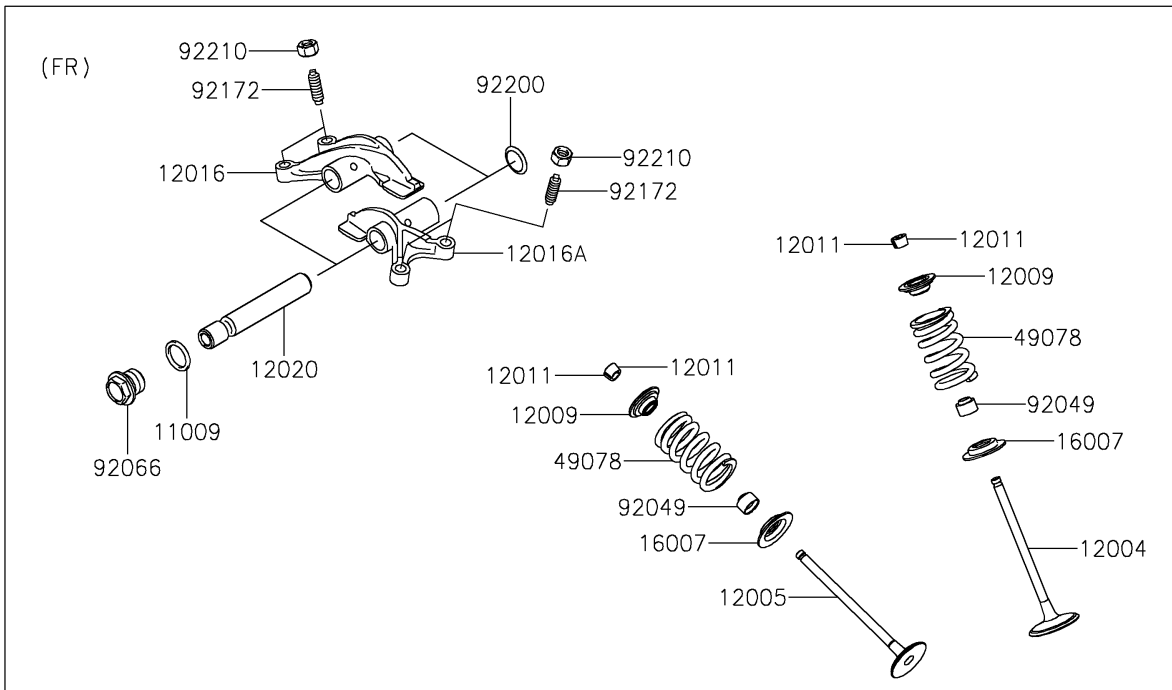

# 2017 TERYX® CAMO

## PARTS DIAGRAM

### Valve(s)

E1210

## PARTS LIST

Valve(s)

**ITEM NAME**

**PART NUMBER**

**QUANTITY**

---