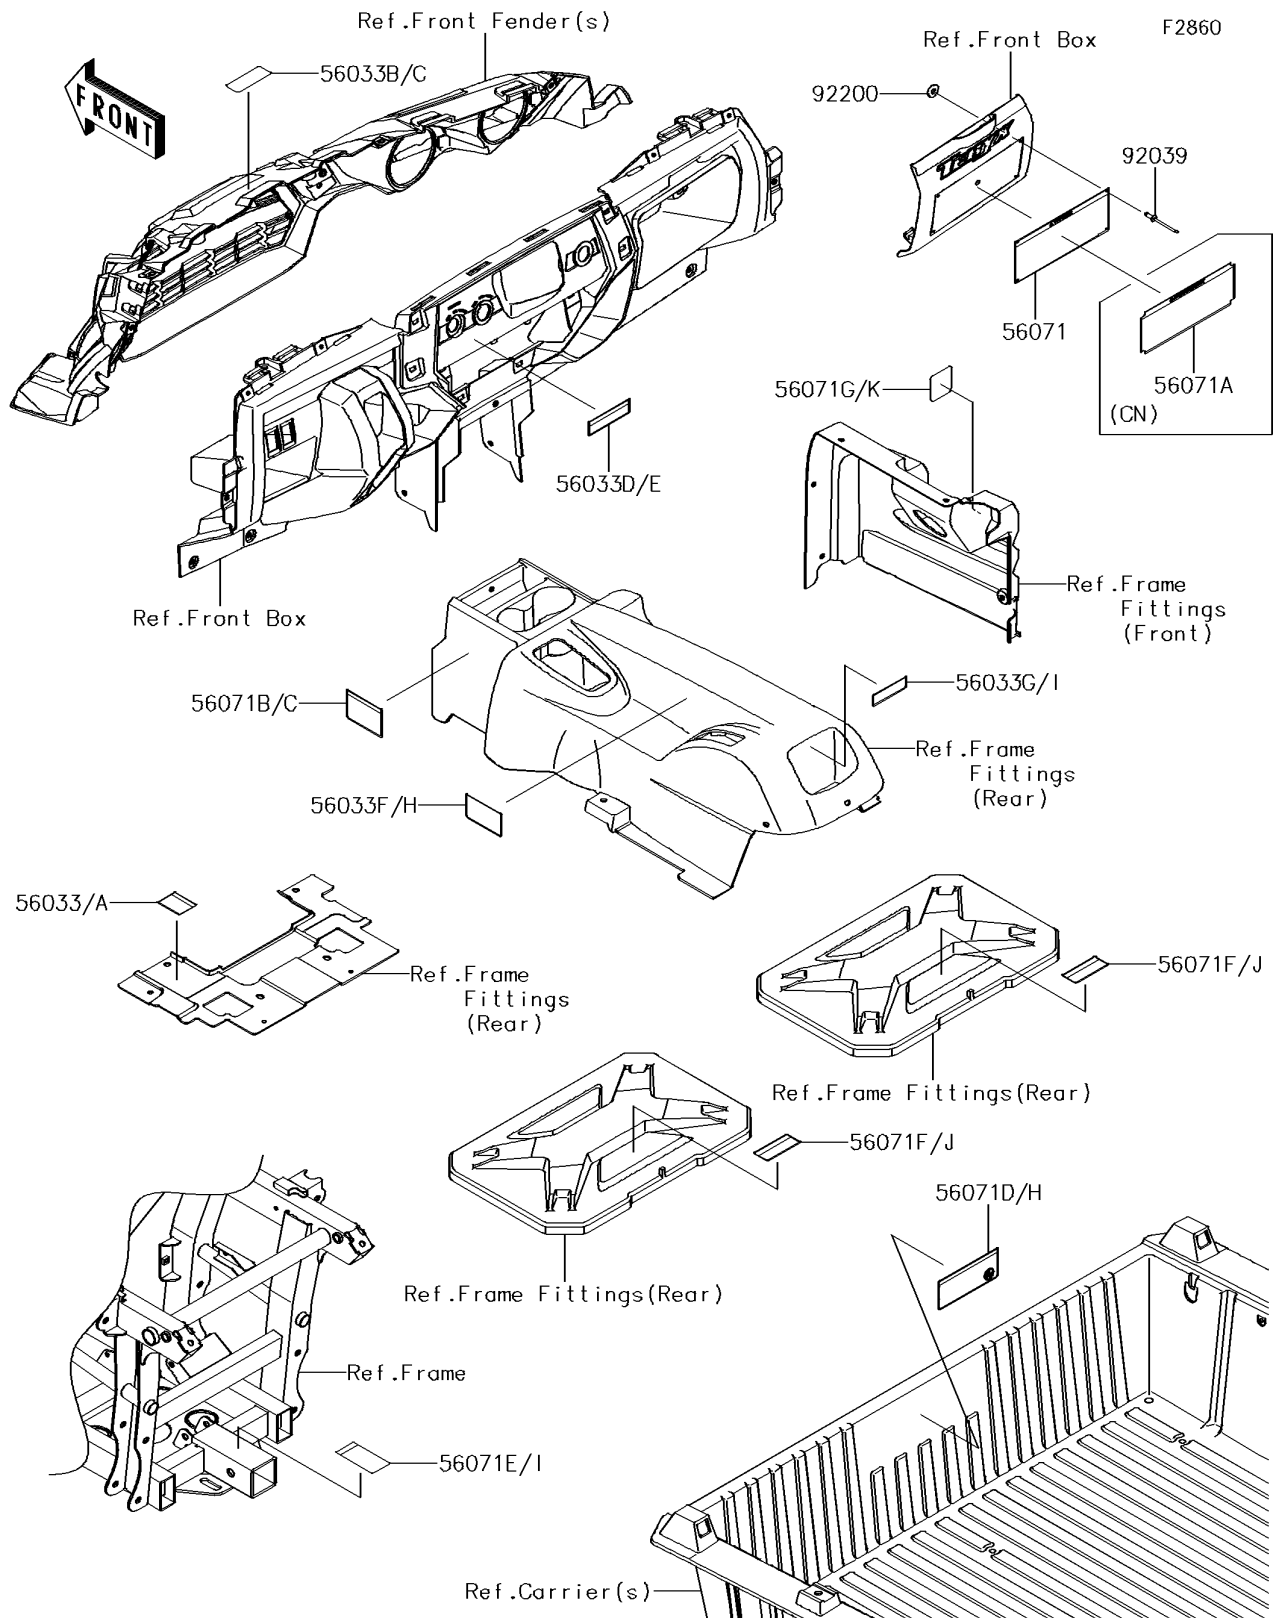

2016 TERYX® LE

PARTS DIAGRAM

Labels

2016 TERYX® LE

PARTS LIST

Labels

Kawasaki

Let the Good Times Roll®

ITEM NAME

PART NUMBER

QUANTITY
