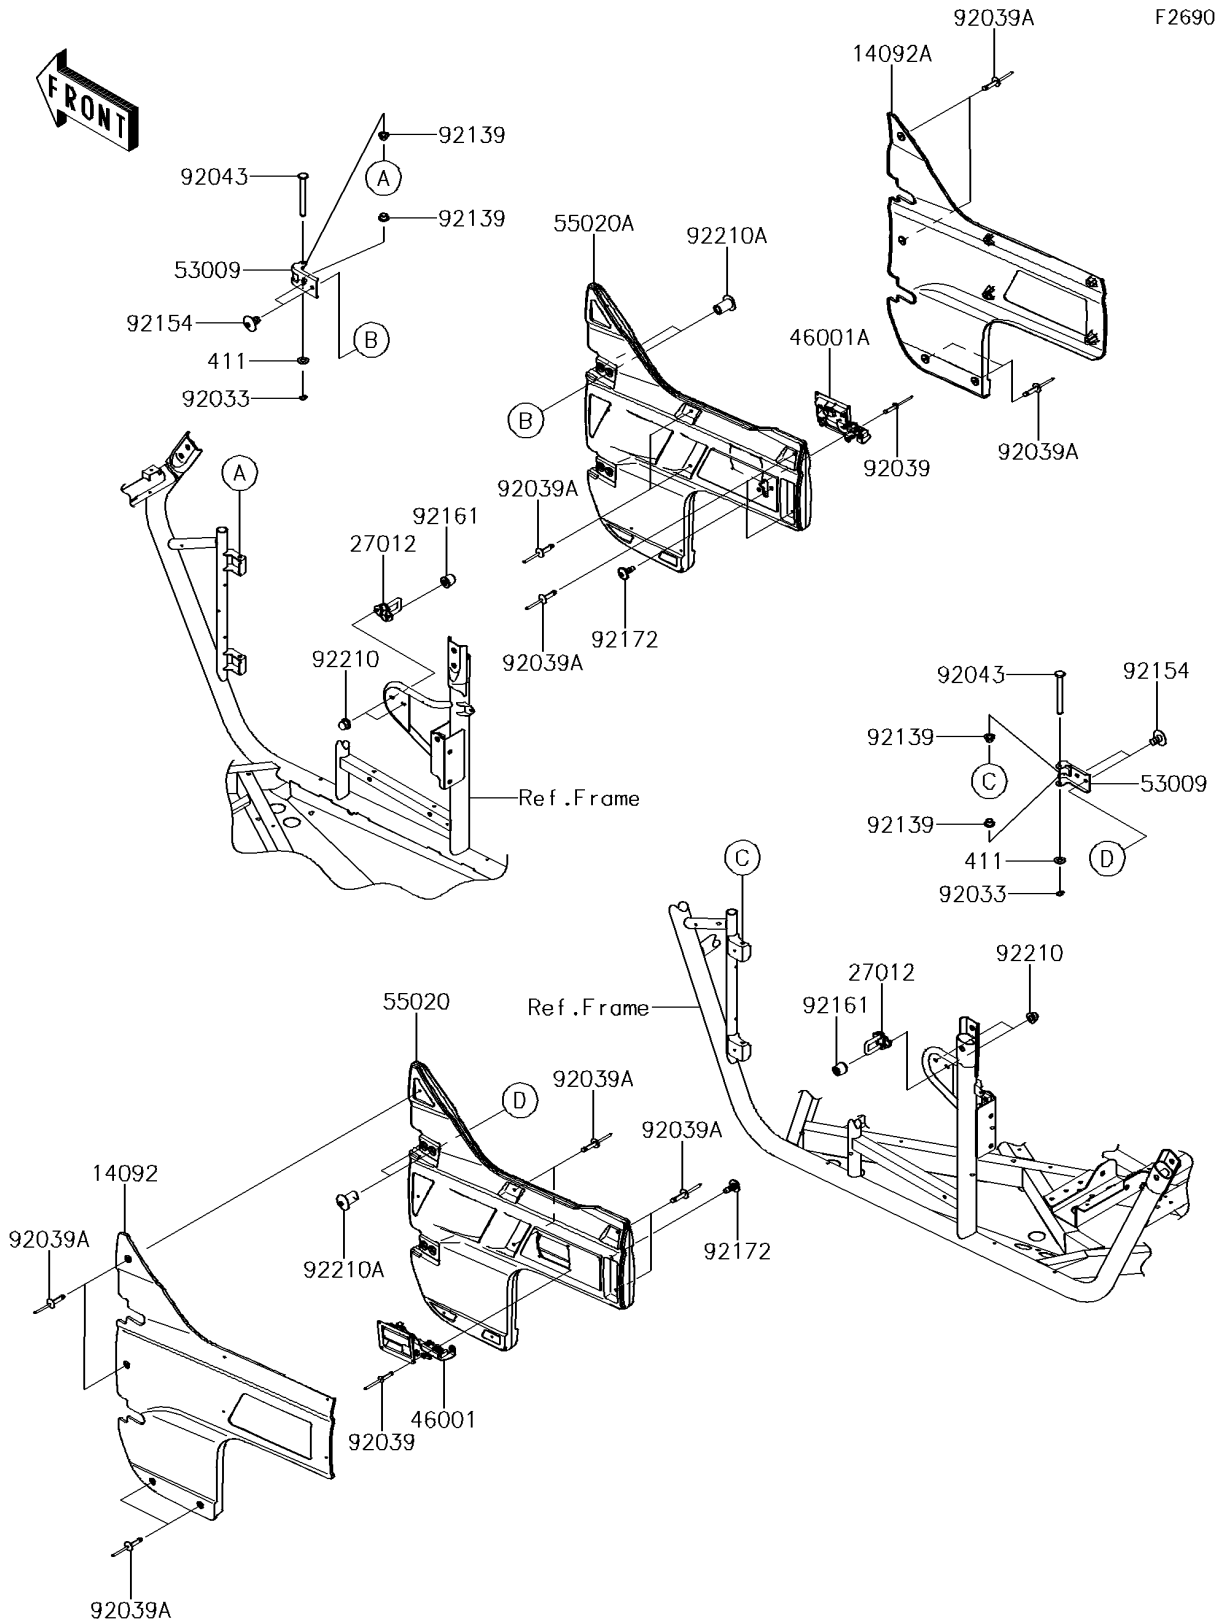

2016 TERYX® LE

PARTS DIAGRAM

Door

F2690

2016 TERYX® LE

PARTS LIST

Door

ITEM NAME

PART NUMBER

QUANTITY
