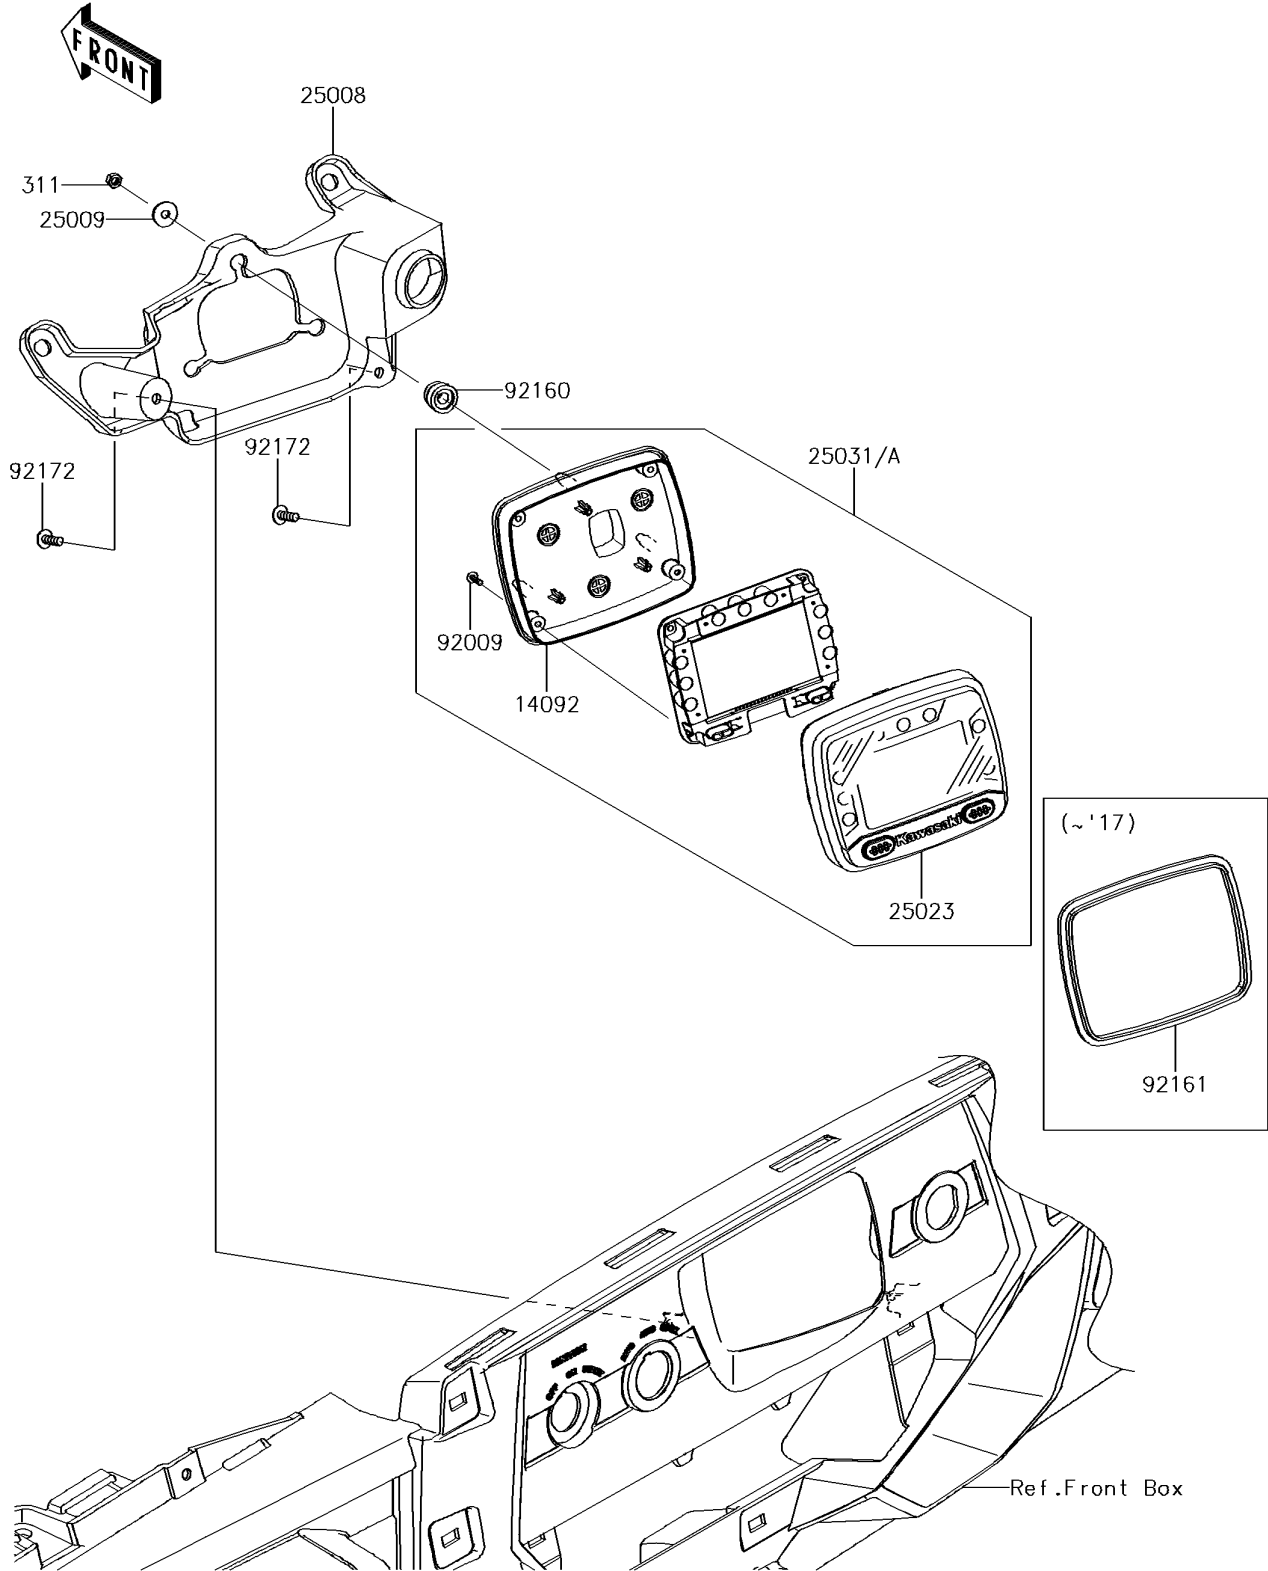

2016 TERYX® LE

PARTS DIAGRAM

Meter(s)

F2530

2016 TERYX[®] LE

PARTS LIST

Meter(s)

ITEM NAME

PART NUMBER

QUANTITY
