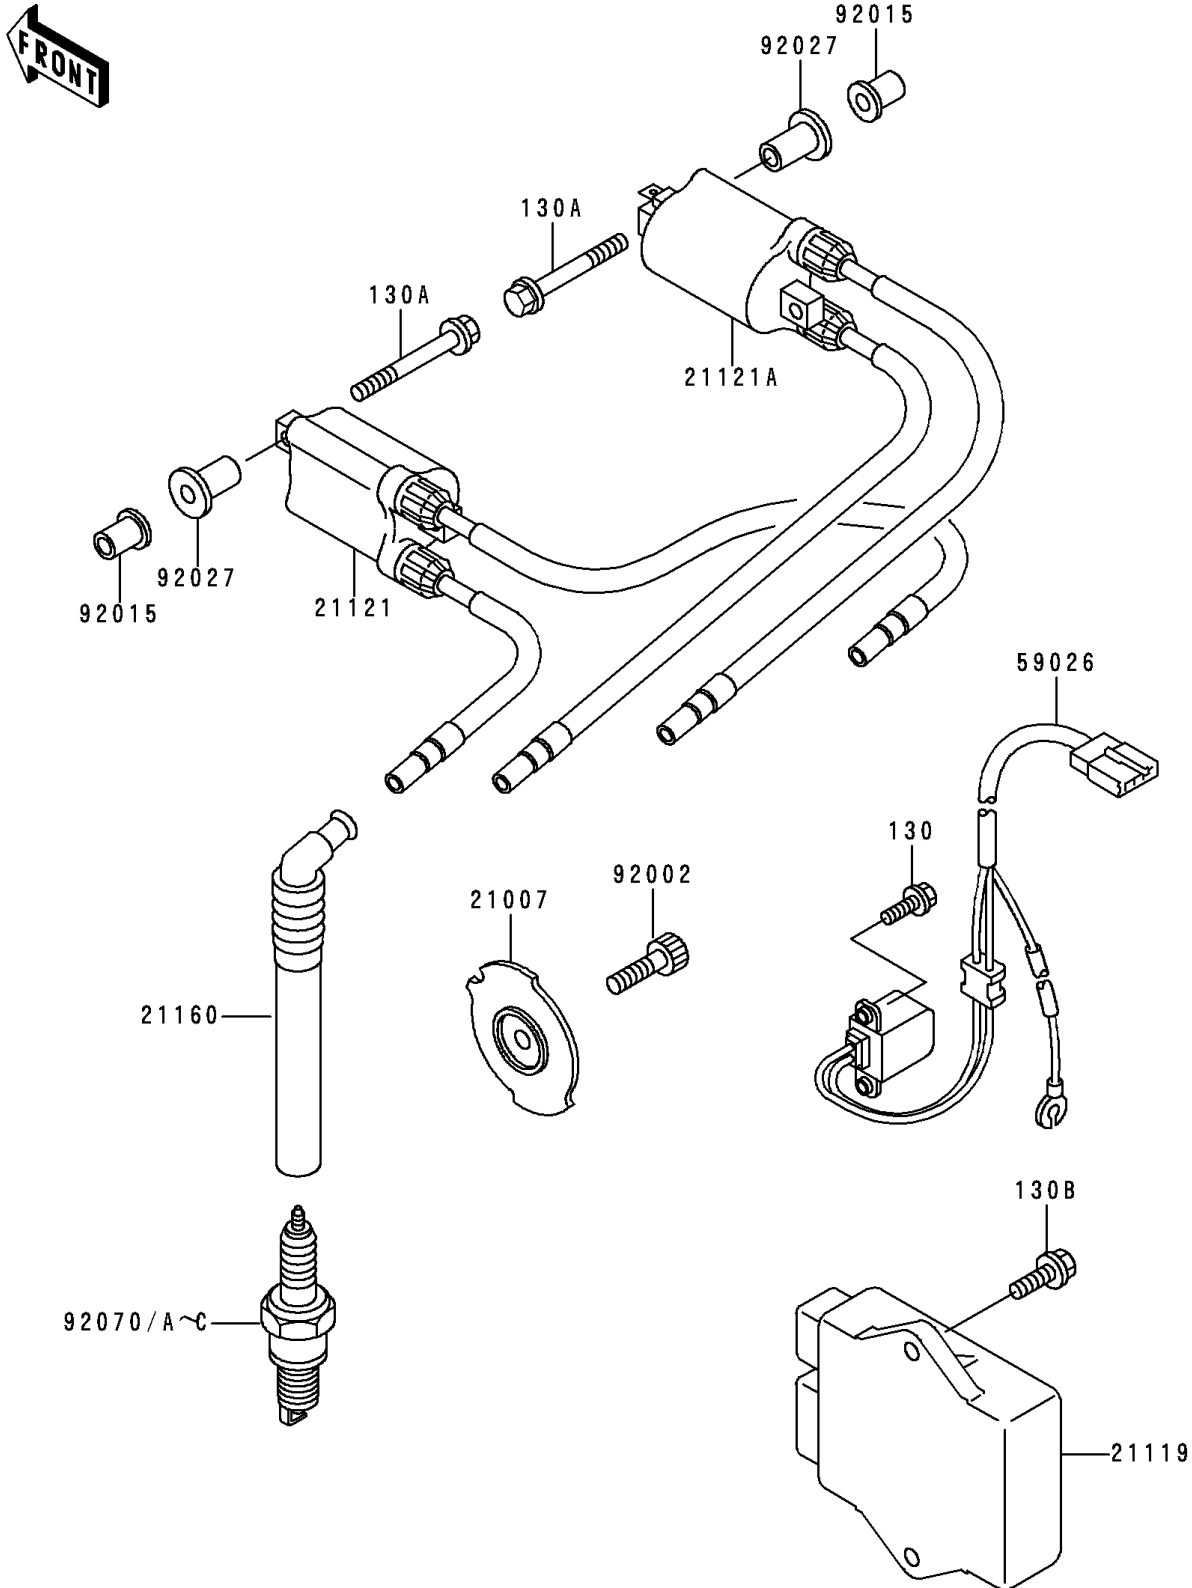

1997 Ninja® ZX™-9R

PARTS DIAGRAM

Ignition System

E1830

1997 Ninja[®] ZX[™]-9R

PARTS LIST

Ignition System

ITEM NAME

PART NUMBER

QUANTITY
