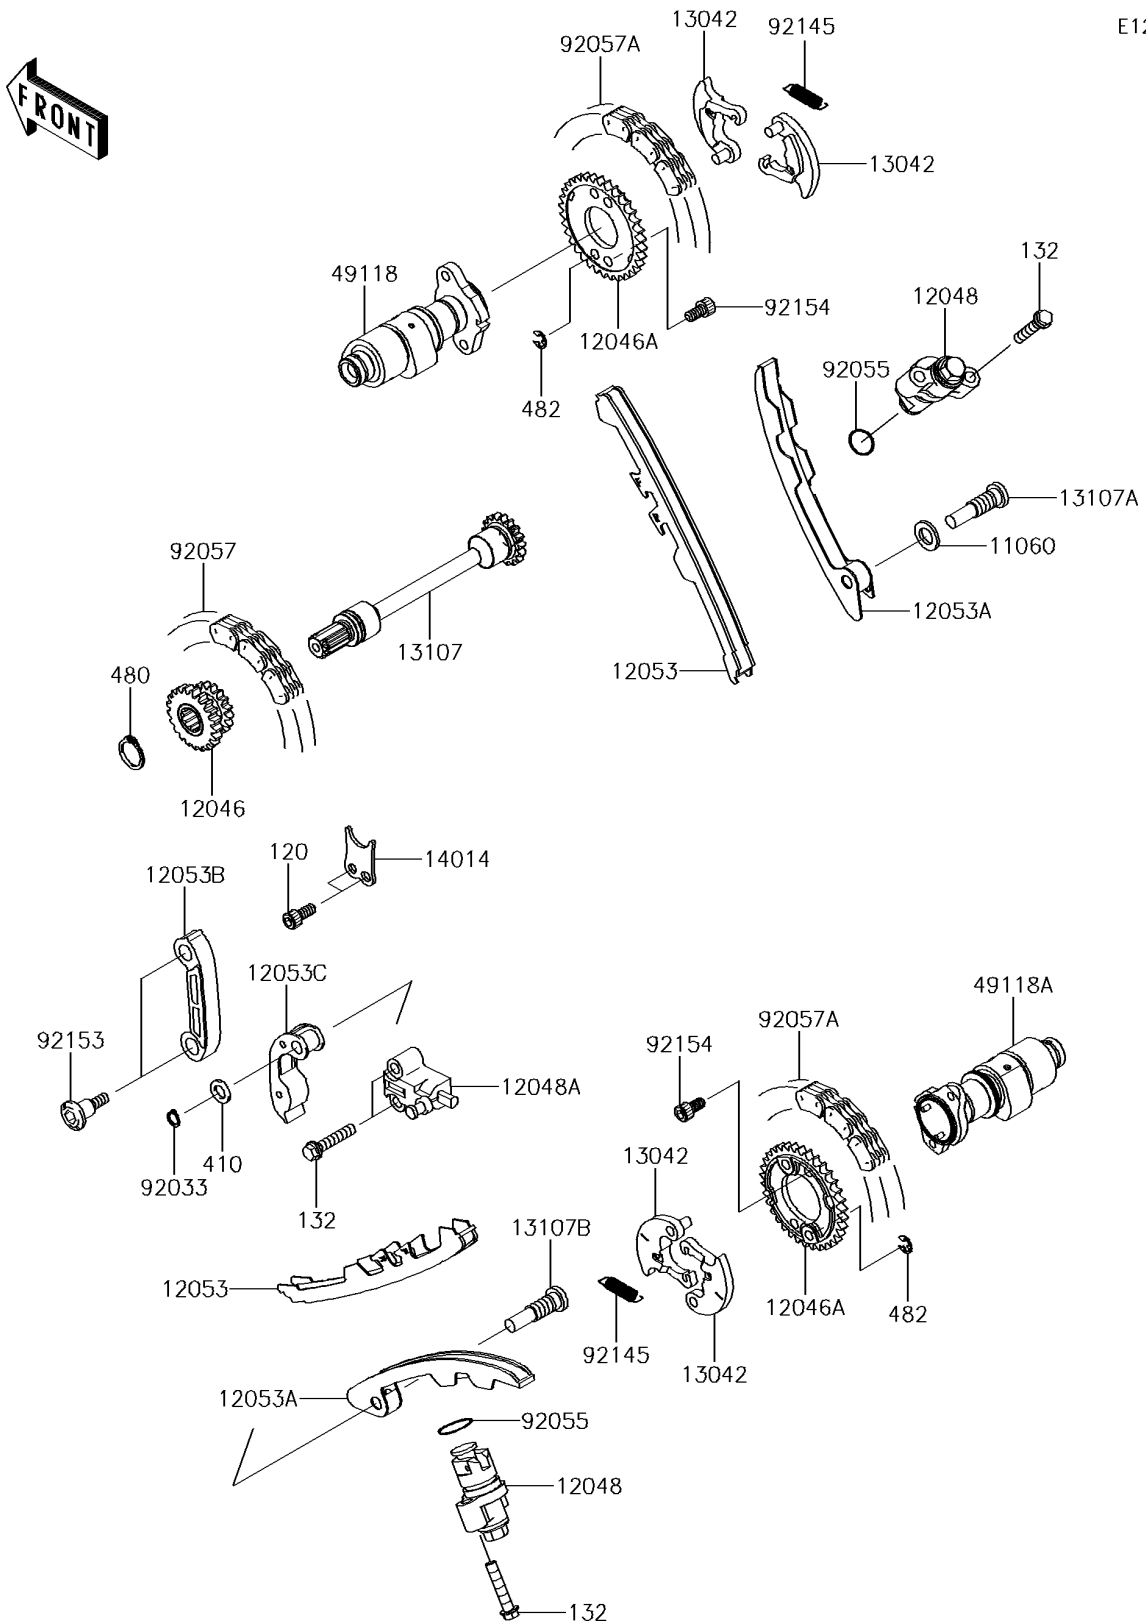

2016 TERYX® LE

PARTS DIAGRAM

Camshaft(s)/Tensioner

E1230

2016 TERYX® LE

PARTS LIST

Camshaft(s)/Tensioner

Kawasaki

Let the Good Times Roll®

ITEM NAME

PART NUMBER

QUANTITY
