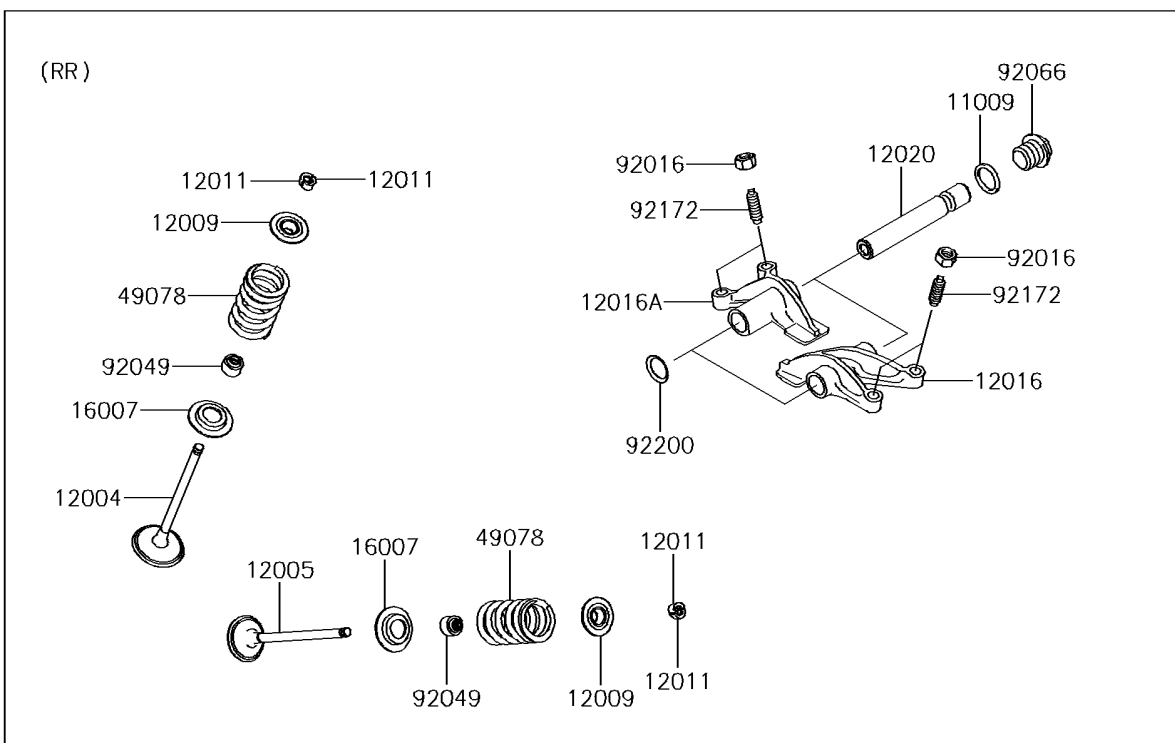

## PARTS DIAGRAM

Valve(s)

E1210

## PARTS LIST

Valve(s)

**Kawasaki**

Let the Good Times Roll<sup>®</sup>

**ITEM NAME**

**PART NUMBER**

**QUANTITY**

---