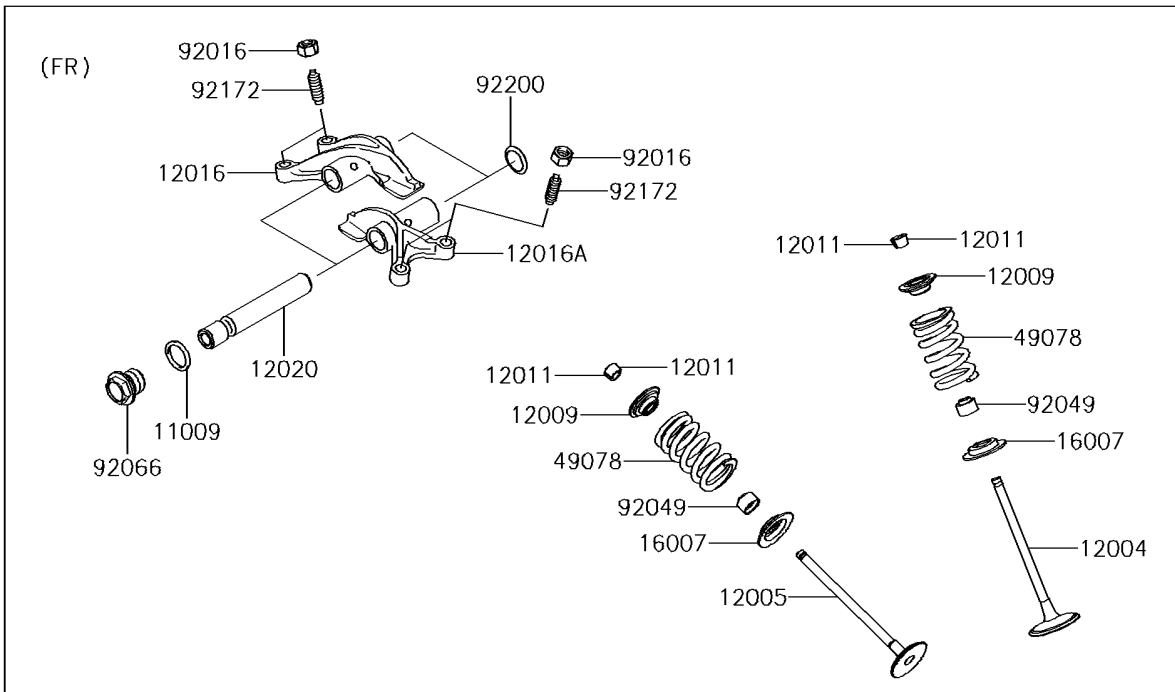

## PARTS DIAGRAM

Valve(s)

E1210

## PARTS LIST

Valve(s)

**Kawasaki**

Let the Good Times Roll<sup>®</sup>

**ITEM NAME**

**PART NUMBER**

**QUANTITY**

---