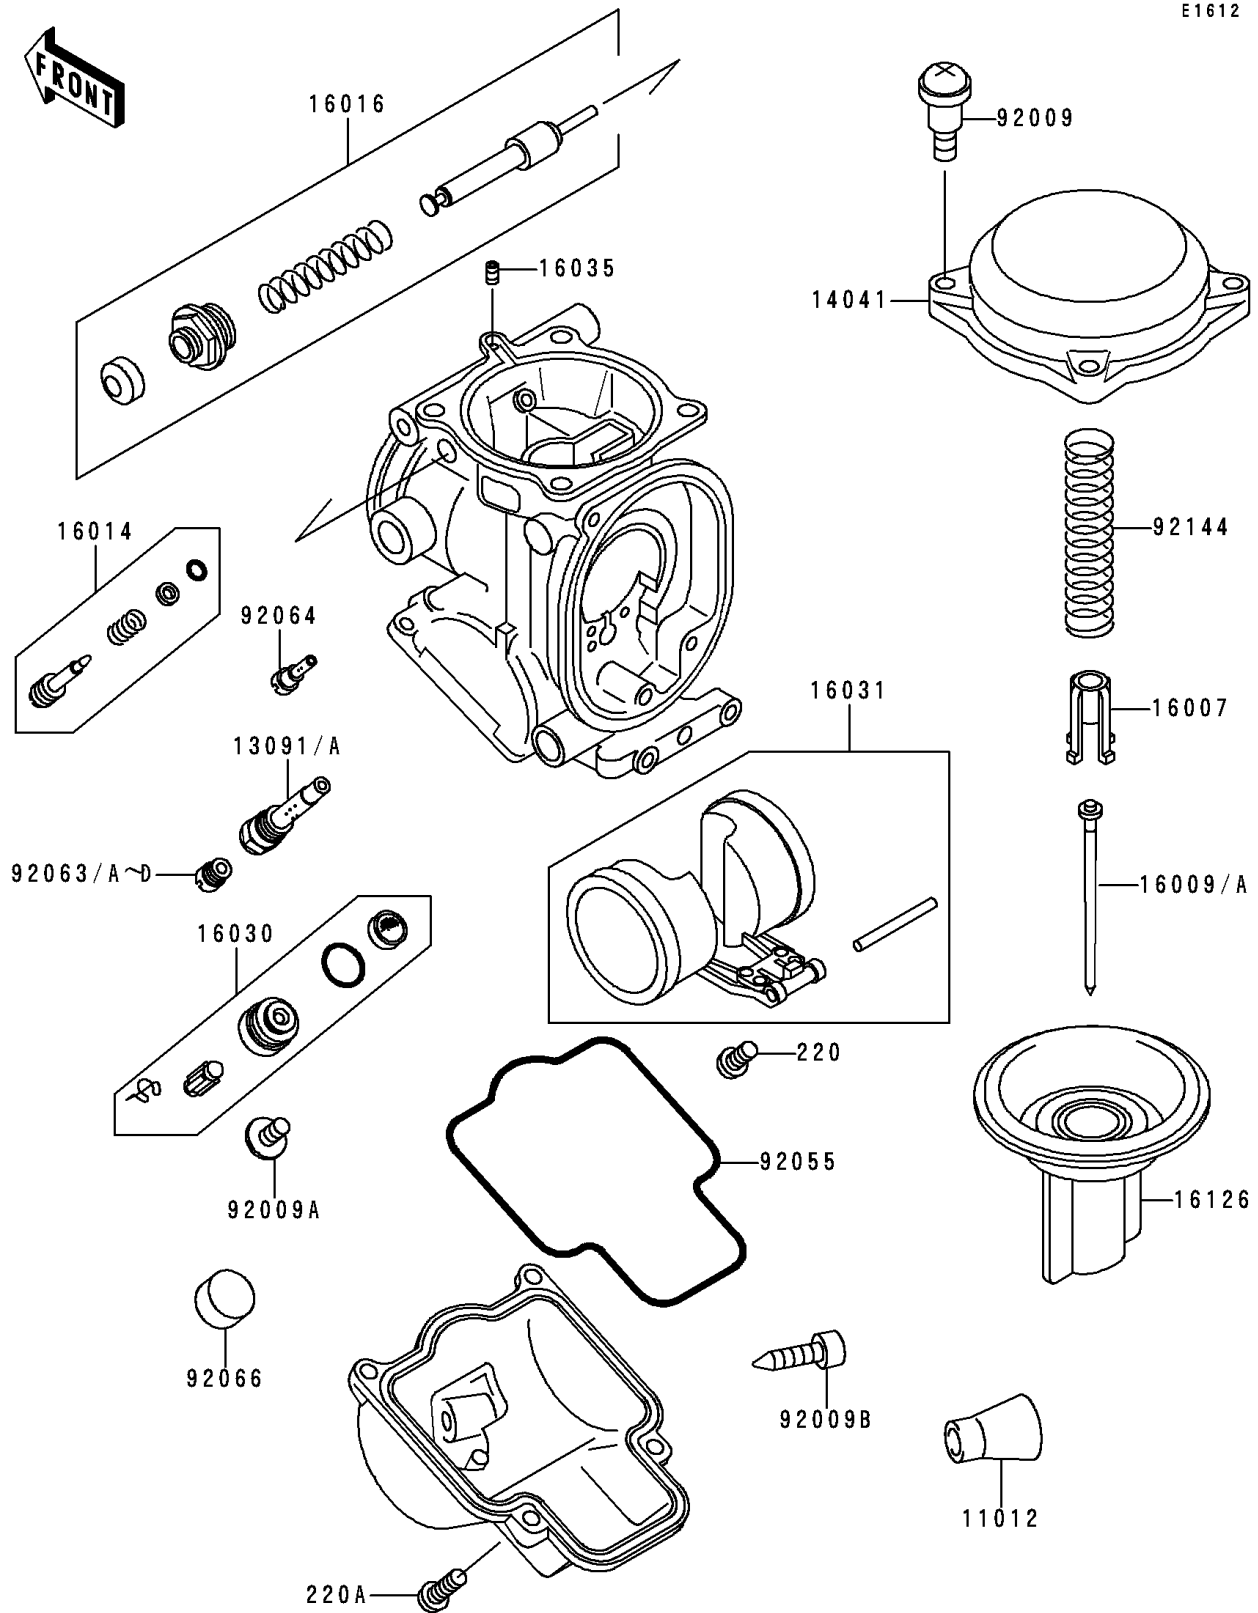

1997 Ninja[®] ZX[™]-9R

PARTS DIAGRAM

Carburetor Parts

E1612

1997 Ninja[®] ZX[™]-9R

PARTS LIST

Carburetor Parts

ITEM NAME

PART NUMBER

QUANTITY
