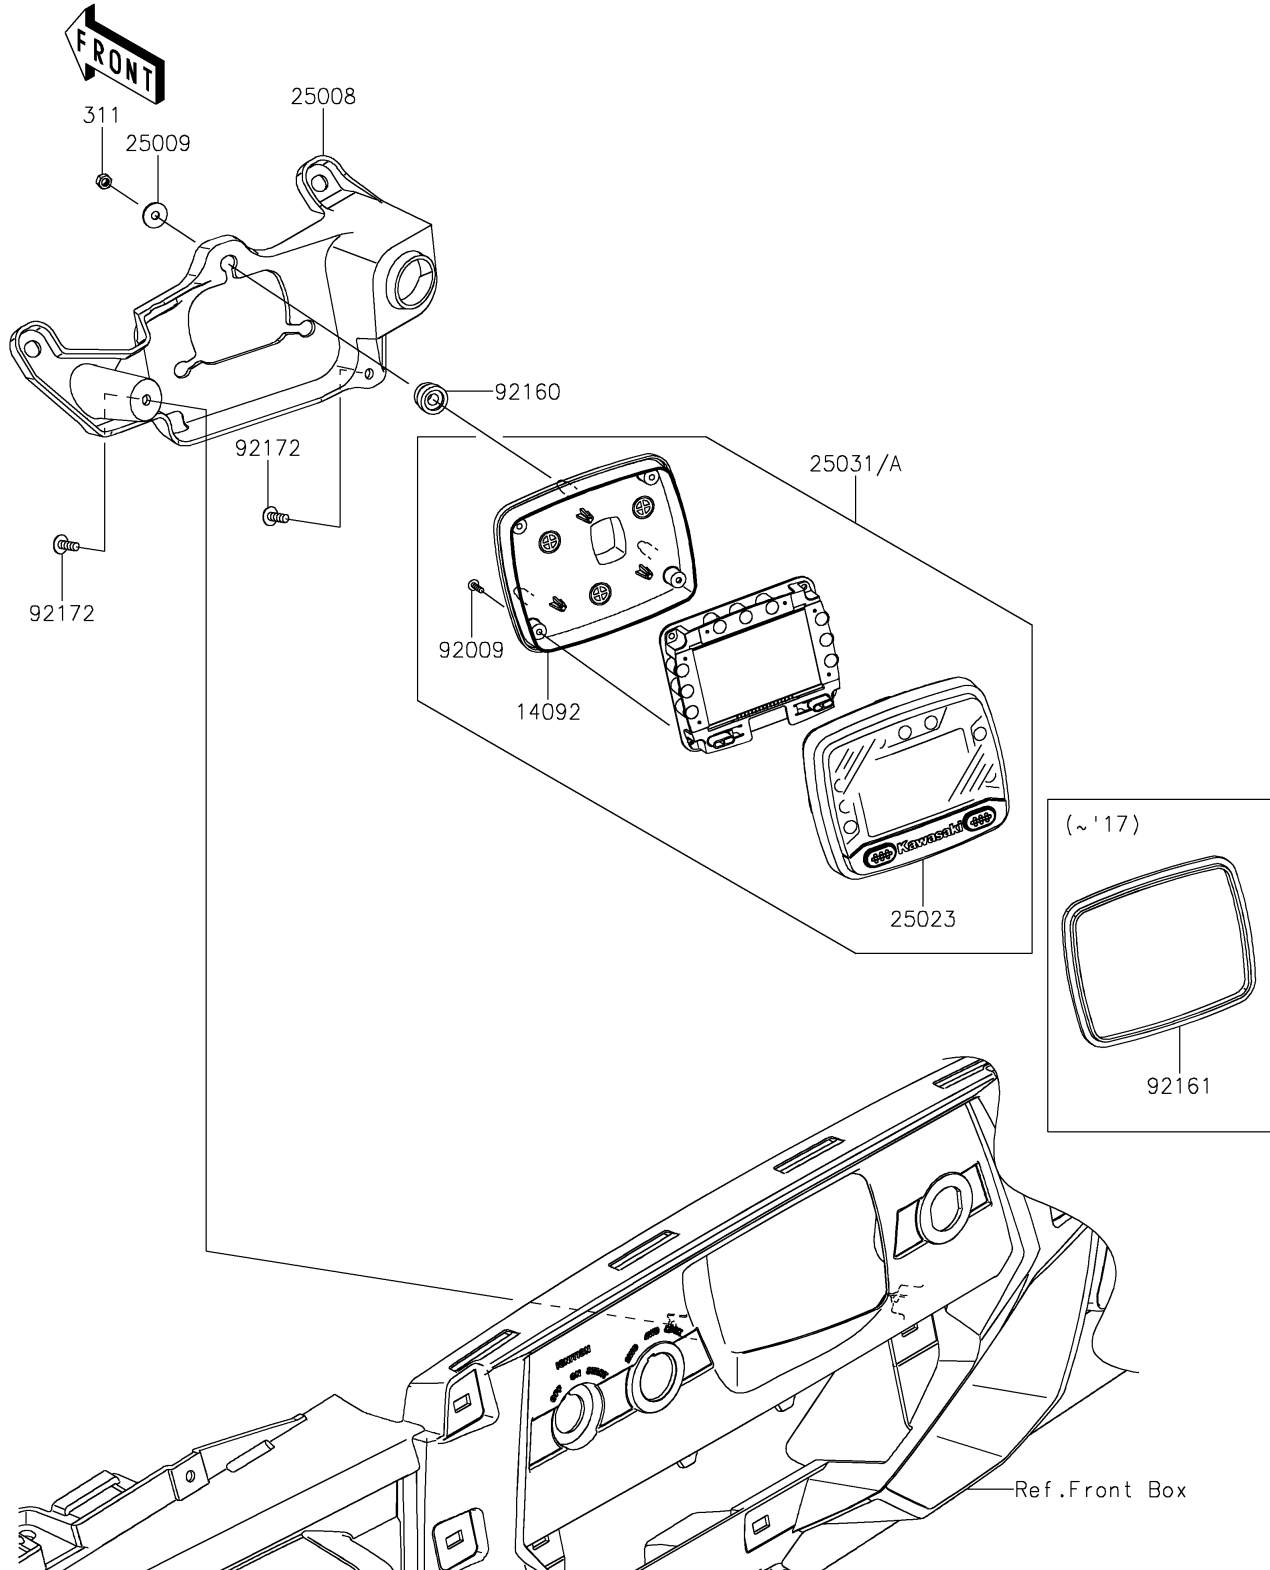

## PARTS DIAGRAM

### Meter(s)

F2530

## PARTS LIST

Meter(s)

**Kawasaki**

Let the Good Times Roll®

**ITEM NAME**

**PART NUMBER**

**QUANTITY**

---