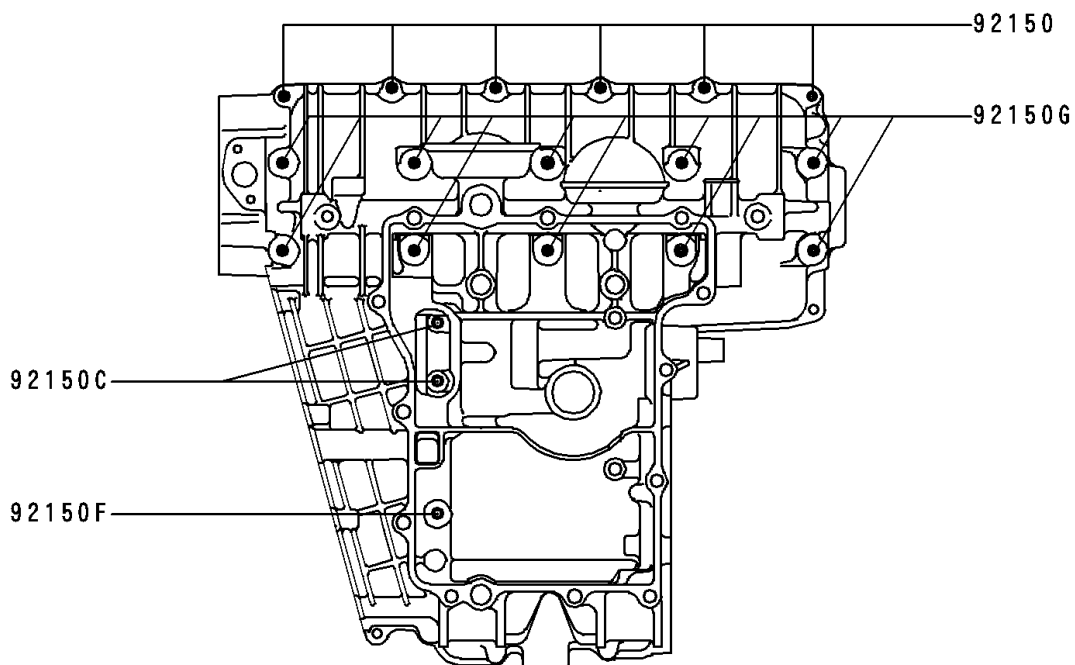

1997 Ninja® ZX™-9R

PARTS DIAGRAM

Crankcase Bolt Pattern

E1412

Upper Case

Lower Case

1997 Ninja® ZX™-9R

PARTS LIST

Crankcase Bolt Pattern

ITEM NAME

PART NUMBER

QUANTITY
