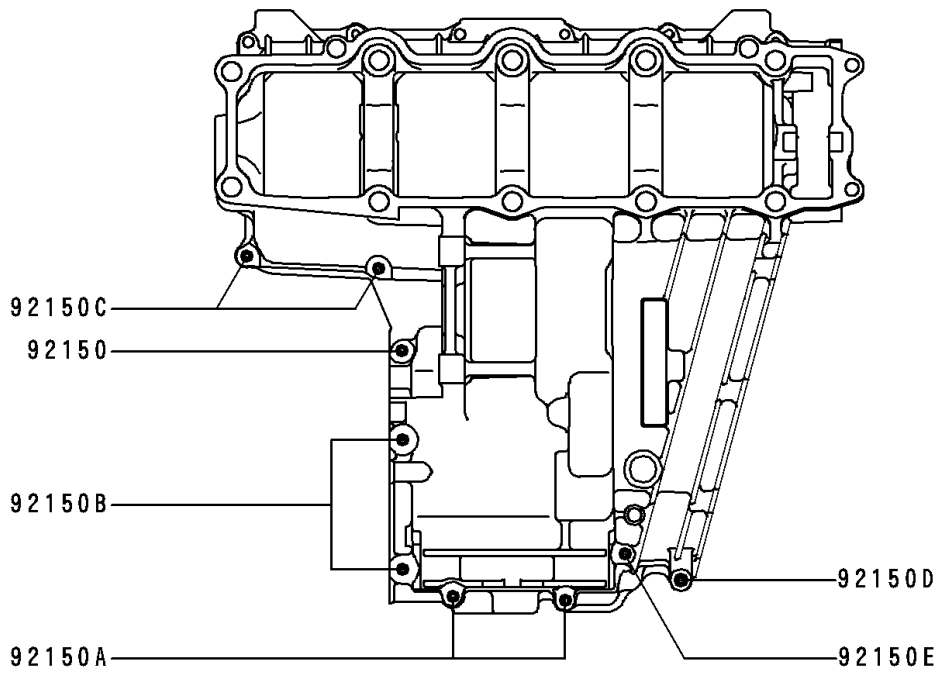

1997 Ninja® ZX™-9R

PARTS DIAGRAM

Crankcase Bolt Pattern

E1412

Upper Case

Lower Case

1997 Ninja® ZX™-9R

PARTS LIST

Crankcase Bolt Pattern

ITEM NAME

PART NUMBER

QUANTITY
