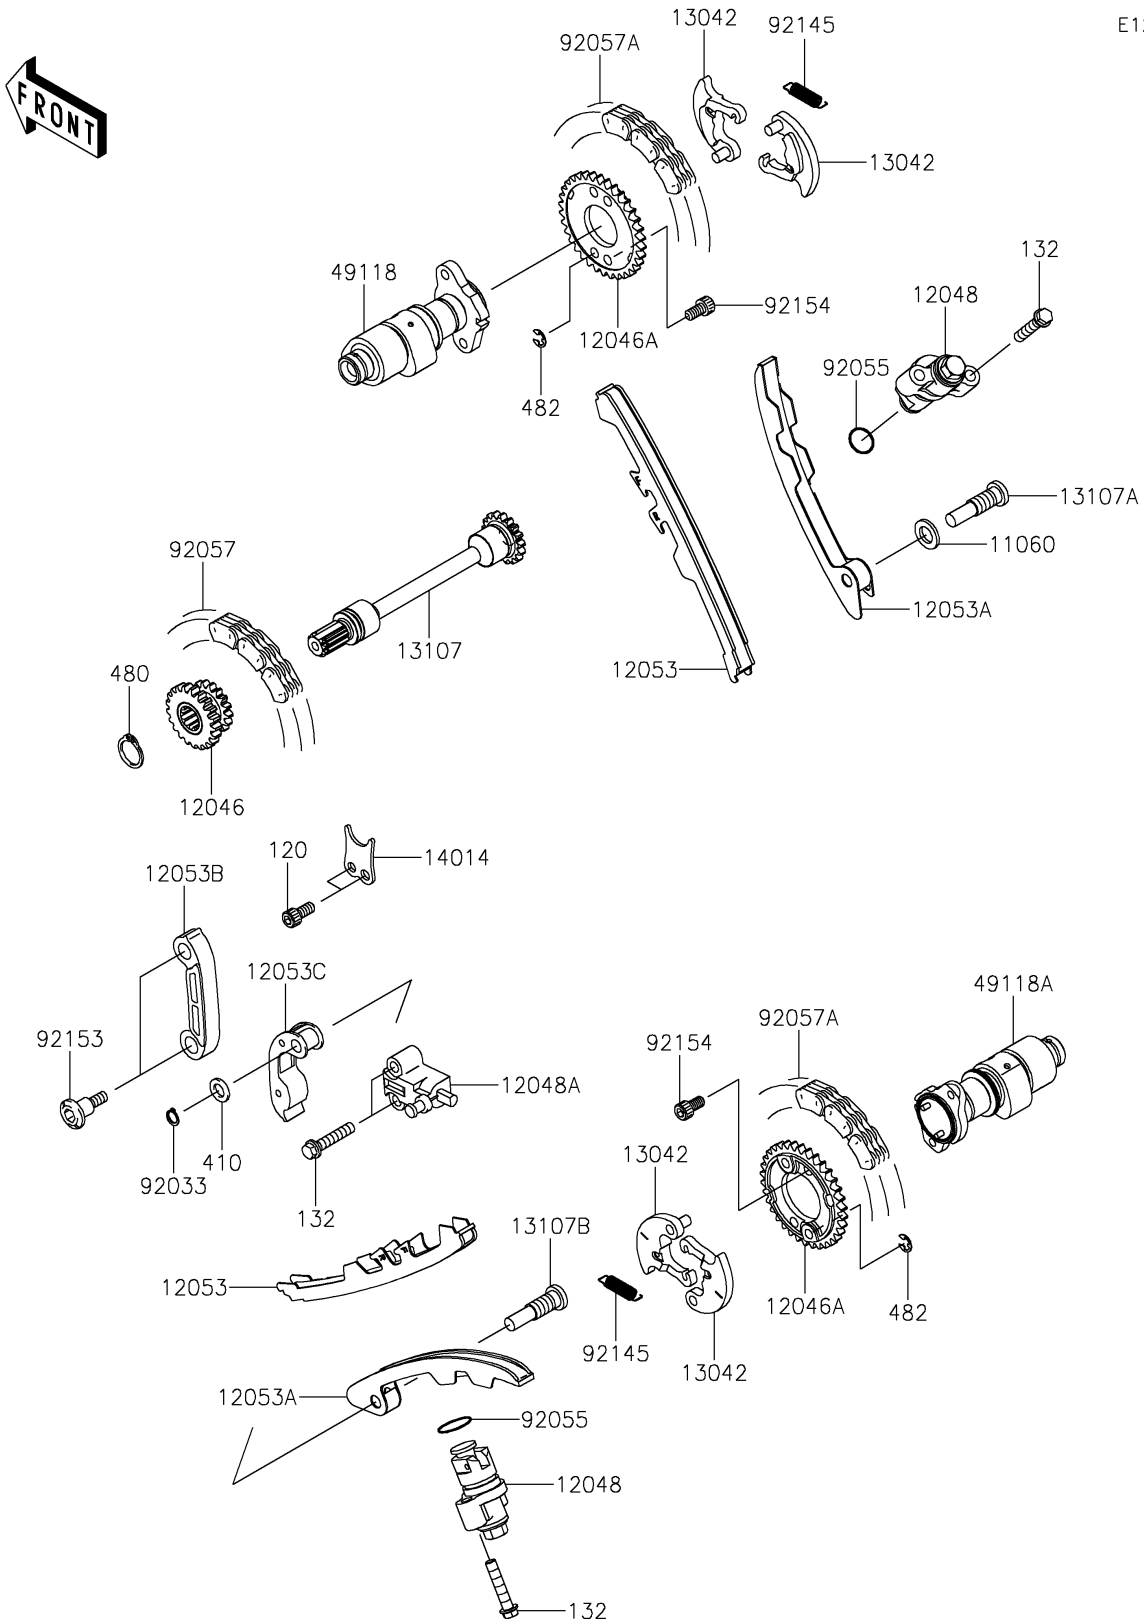

## PARTS DIAGRAM

### Camshaft(s)/Tensioner

E1230

## PARTS LIST

### Camshaft(s)/Tensioner

**Kawasaki**

Let the Good Times Roll®

**ITEM NAME**

**PART NUMBER**

**QUANTITY**

---