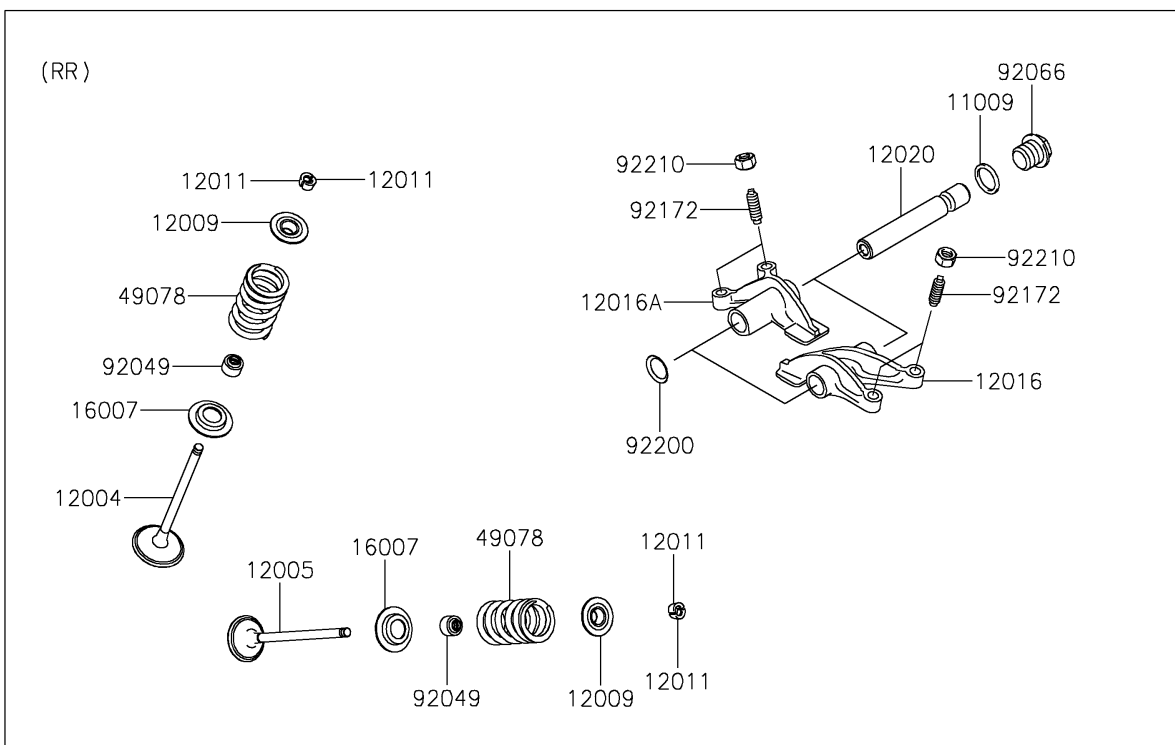

## PARTS DIAGRAM

### Valve(s)

E1210

## PARTS LIST

Valve(s)

**Kawasaki**

Let the Good Times Roll®

**ITEM NAME**

**PART NUMBER**

**QUANTITY**

---