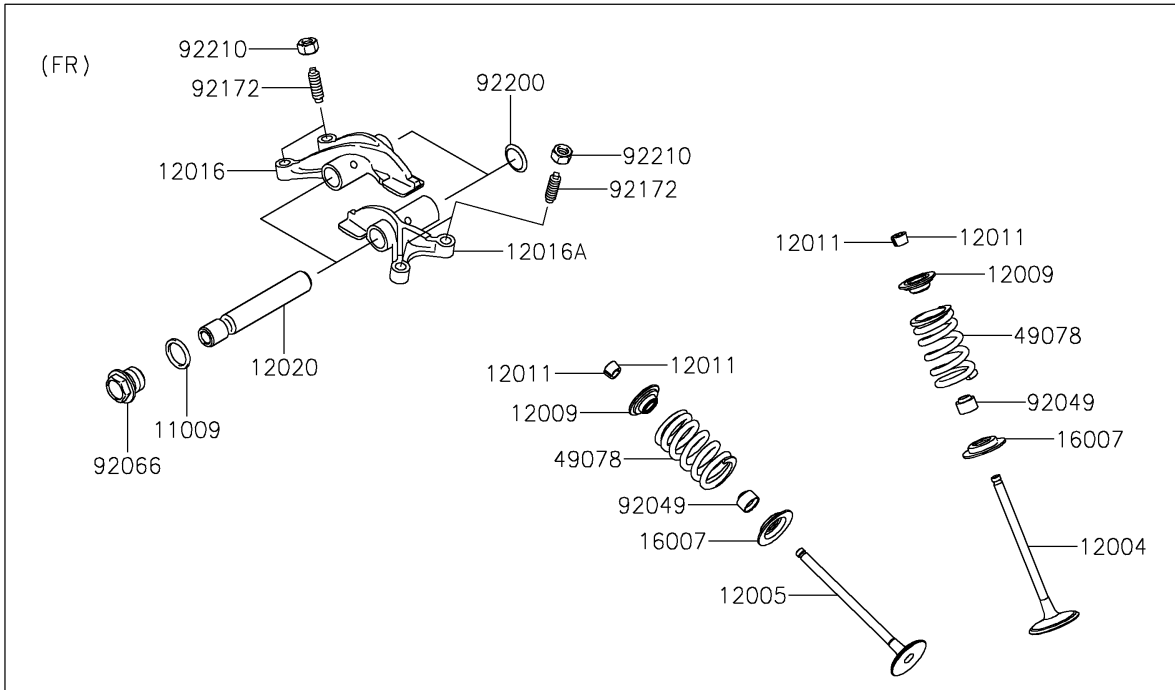

## PARTS DIAGRAM

### Valve(s)

E1210

## PARTS LIST

Valve(s)

**Kawasaki**

Let the Good Times Roll®

**ITEM NAME**

**PART NUMBER**

**QUANTITY**

---