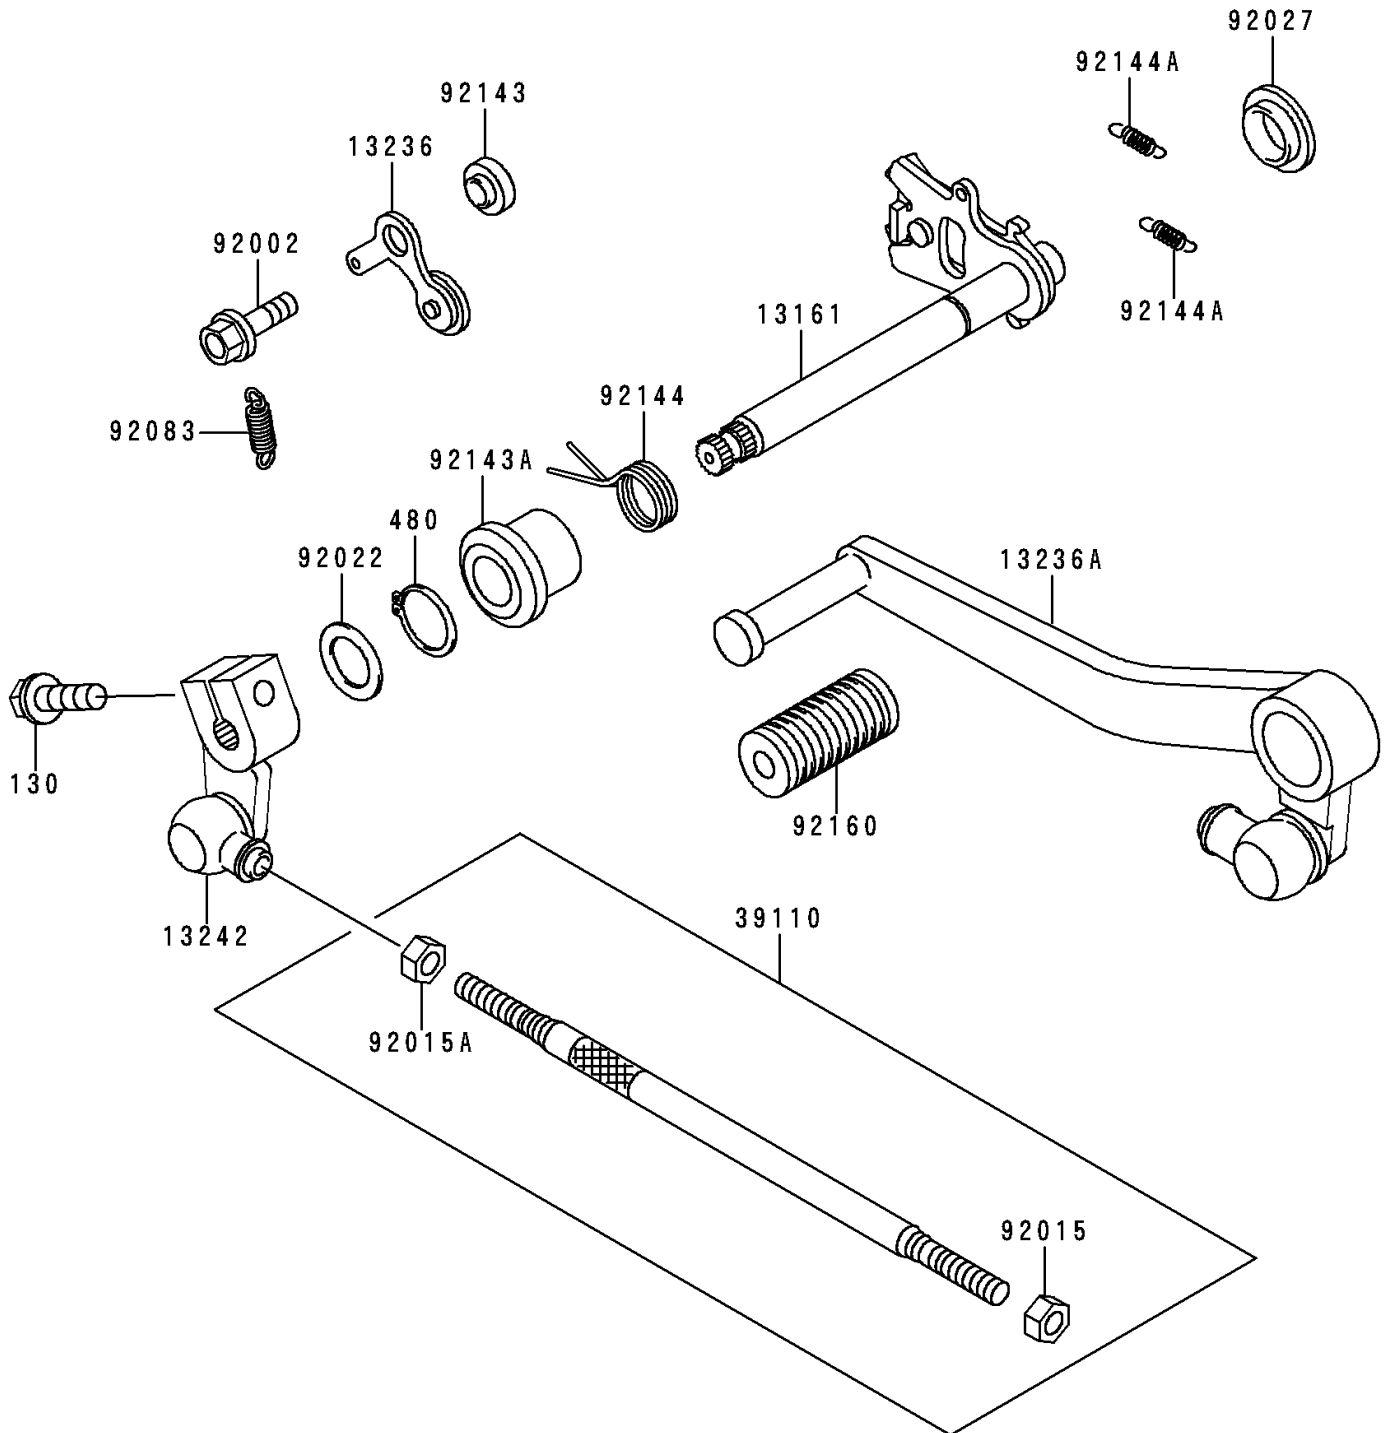

1997 Ninja® ZX™-9R

PARTS DIAGRAM

Gear Change Mechanism

E1370

1997 Ninja[®] ZX[™]-9R

PARTS LIST

Gear Change Mechanism

ITEM NAME

PART NUMBER

QUANTITY
