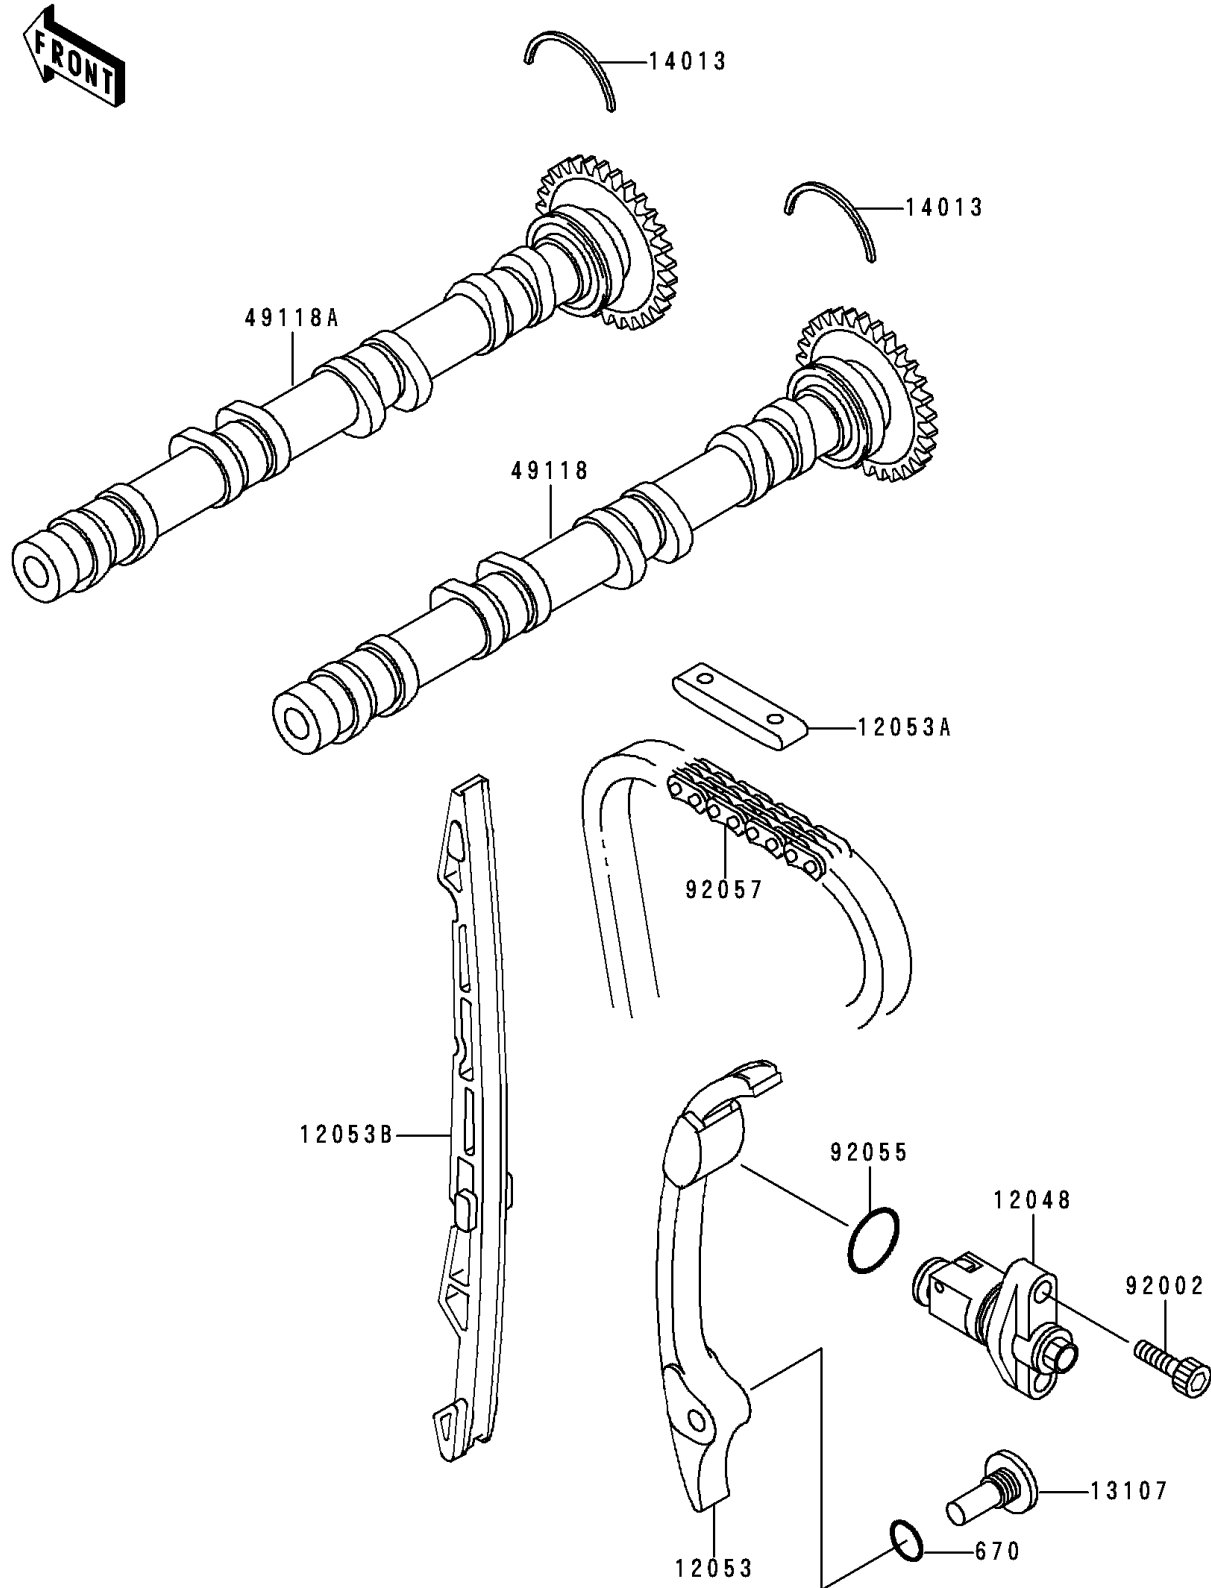

1997 Ninja® ZX™-9R

PARTS DIAGRAM

Camshaft(s)/Tensioner

E1230

1997 Ninja® ZX™-9R

PARTS LIST

Camshaft(s)/Tensioner

ITEM NAME

PART NUMBER

QUANTITY
