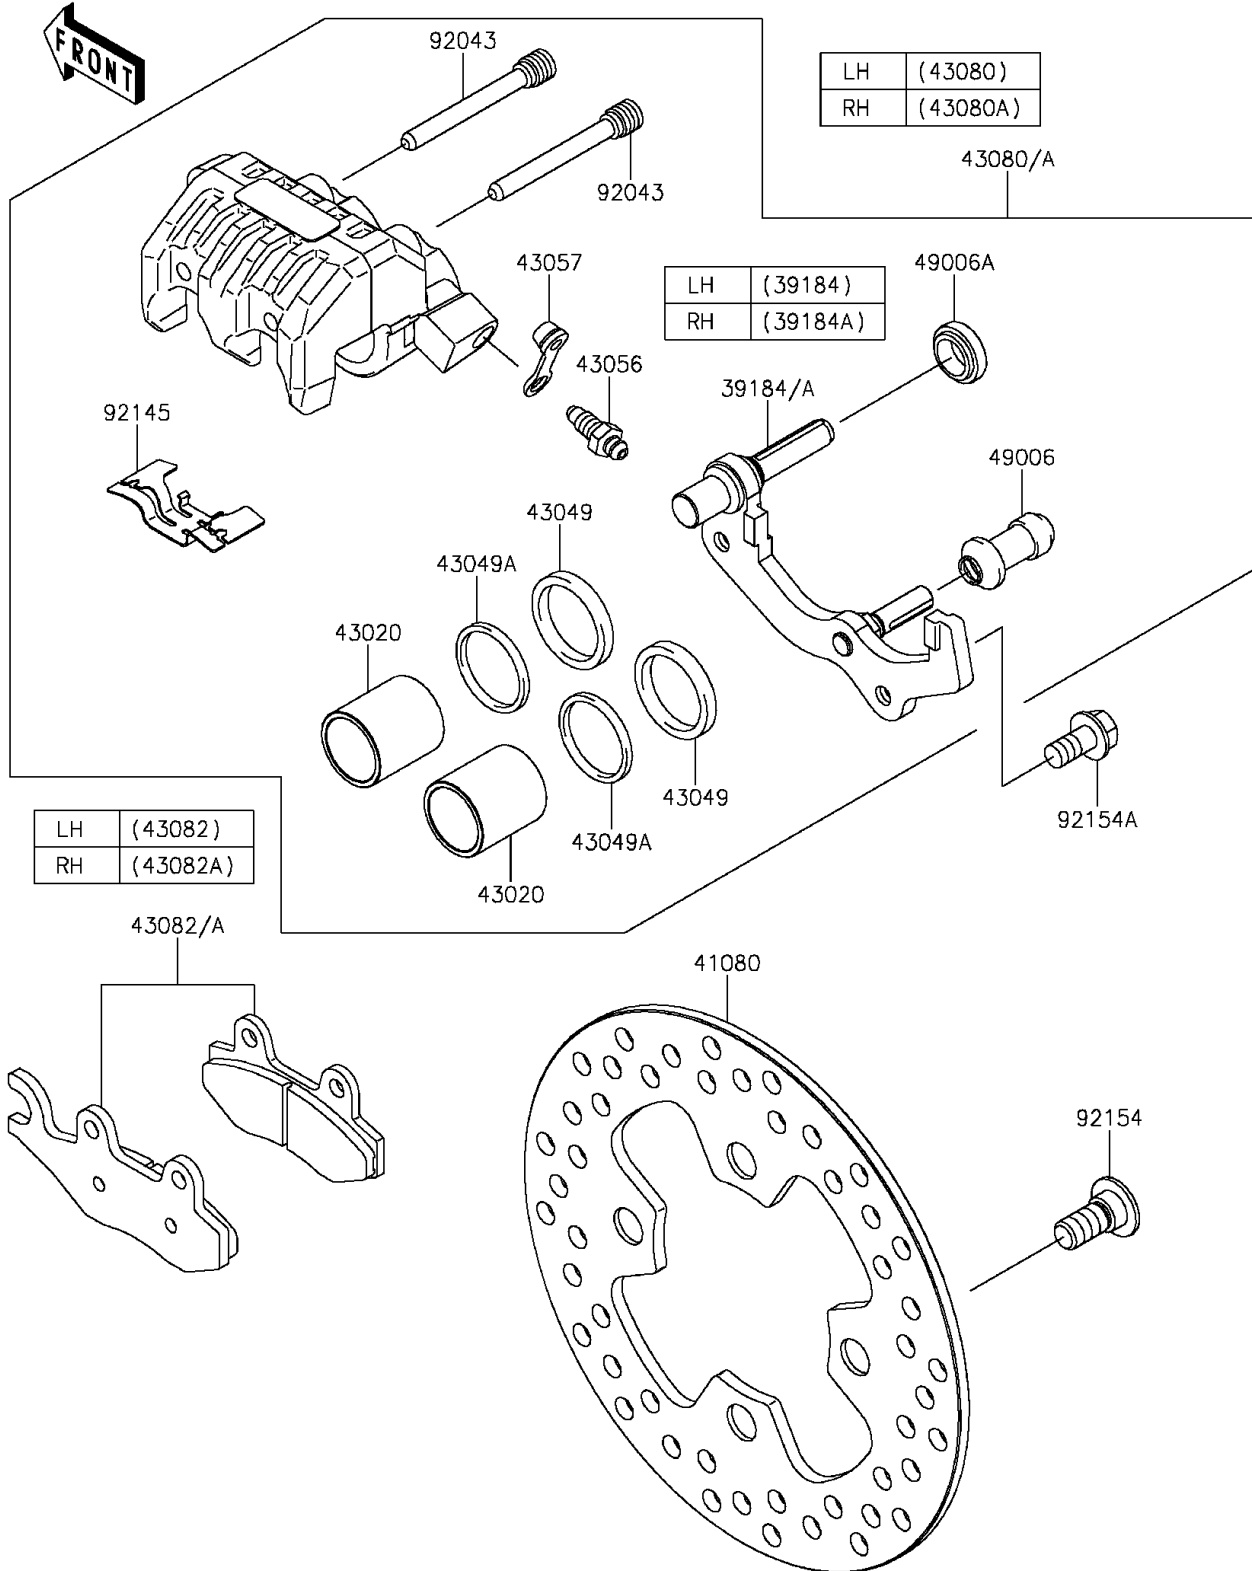

## PARTS DIAGRAM

### Front Brake

F2292

## PARTS LIST

### Front Brake

ITEM NAME	PART NUMBER	QUANTITY
BRACKET-ASSY,CALIPER,LH (Ref # 39184)	39184-0024	1
BRACKET-ASSY,CALIPER,RH (Ref # 39184A)	39184-0025	1
DISC,FR,200MM (Ref # 41080)	41080-0558	2
PISTON-COMP-BRAKE (Ref # 43020)	43020-0054	4
PACKING (Ref # 43049)	43049-0556	4
PACKING (Ref # 43049A)	43049-0557	4
BREATHER-BRAKE (Ref # 43056)	43056-0055	2
CAP-BREATHER (Ref # 43057)	43057-0552	2
CALIPER-SUB-ASSY,LH (Ref # 43080)	43080-0128	1
CALIPER-SUB-ASSY,RH (Ref # 43080A)	43080-0129	1
PAD-ASSY-BRAKE,LH (Ref # 43082)	43082-0126	1
PAD-ASSY-BRAKE,RH (Ref # 43082A)	43082-0127	1
BOOT (Ref # 49006)	49006-0565	2
BOOT (Ref # 49006A)	49006-0566	2
PIN (Ref # 92043)	92043-0184	4
SPRING (Ref # 92145)	92145-0705	2
BOLT,SOCKET,10X23 (Ref # 92154)	92154-0713	8
BOLT,FLANGED,8X16 (Ref # 92154A)	92154-1005	4