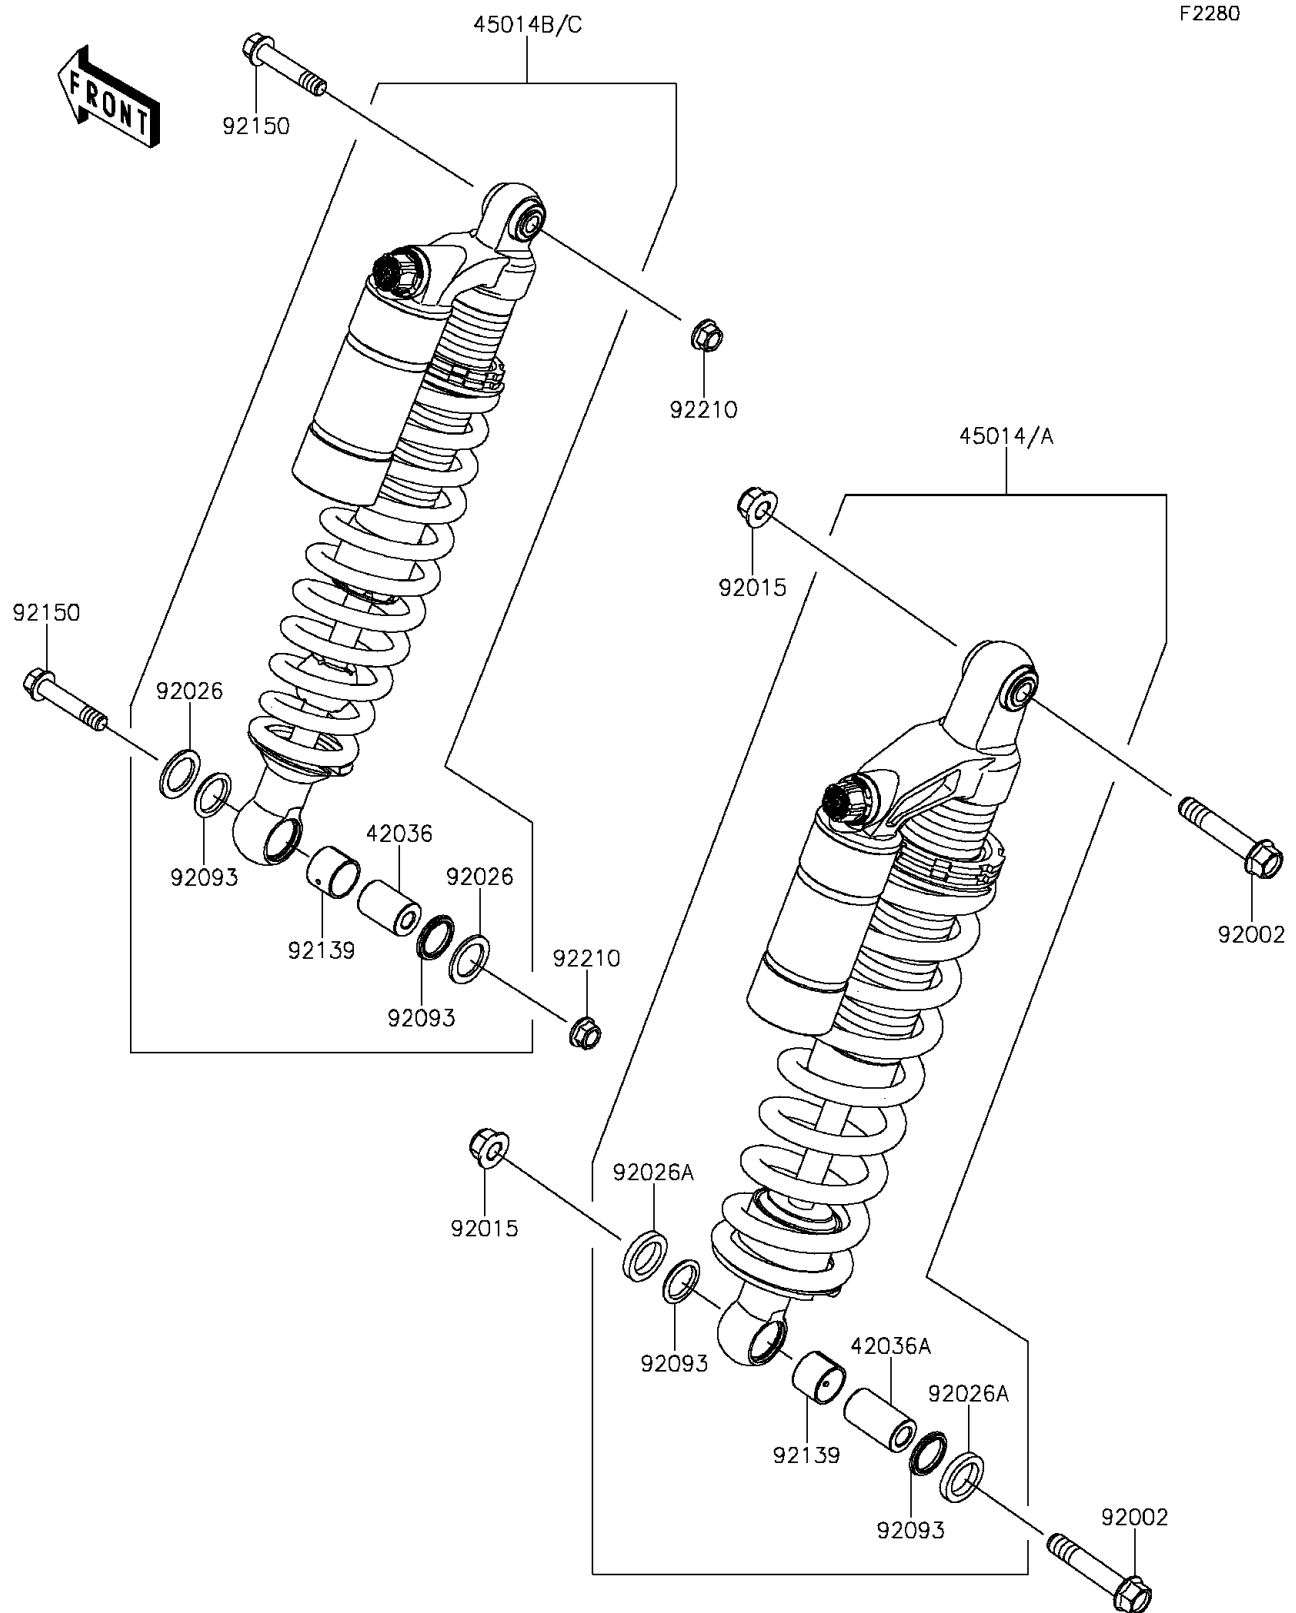

2015 TERYX4™ LE

PARTS DIAGRAM

Shock Absorber(s)

2015 TERYX4™ LE

PARTS LIST

Shock Absorber(s)

ITEM NAME	PART NUMBER	QUANTITY
SLEEVE (Ref # 42036)	42036-0742	2
SLEEVE (Ref # 42036A)	42036-0743	2
SHOCKABSORBER,RR,C.L.GREEN (Ref # 45014)	45014-0407-42K	2
SHOCKABSORBER,RR,C.B.ORANGE (Ref # 45014A)	45014-0407-42M	2
SHOCKABSORBER,FR,C.L.GREEN (Ref # 45014B)	45014-0409-42K	2
SHOCKABSORBER,FR,C.B.ORANGE (Ref # 45014C)	45014-0409-42M	2
BOLT,ROD,12MM (Ref # 92002)	92002-1757	4
NUT,LOCK,FLANGED,12MM (Ref # 92015)	92015-1433	4
SPACER (Ref # 92026)	92026-0777	4
SPACER (Ref # 92026A)	92026-0778	4
SEAL (Ref # 92093)	92093-0609	8
BUSHING (Ref # 92139)	92139-0809	4
BOLT,FLANGED,10X50 (Ref # 92150)	92150-1125	4
NUT,LOCK,FLANGED,10MM (Ref # 92210)	92210-1080	4