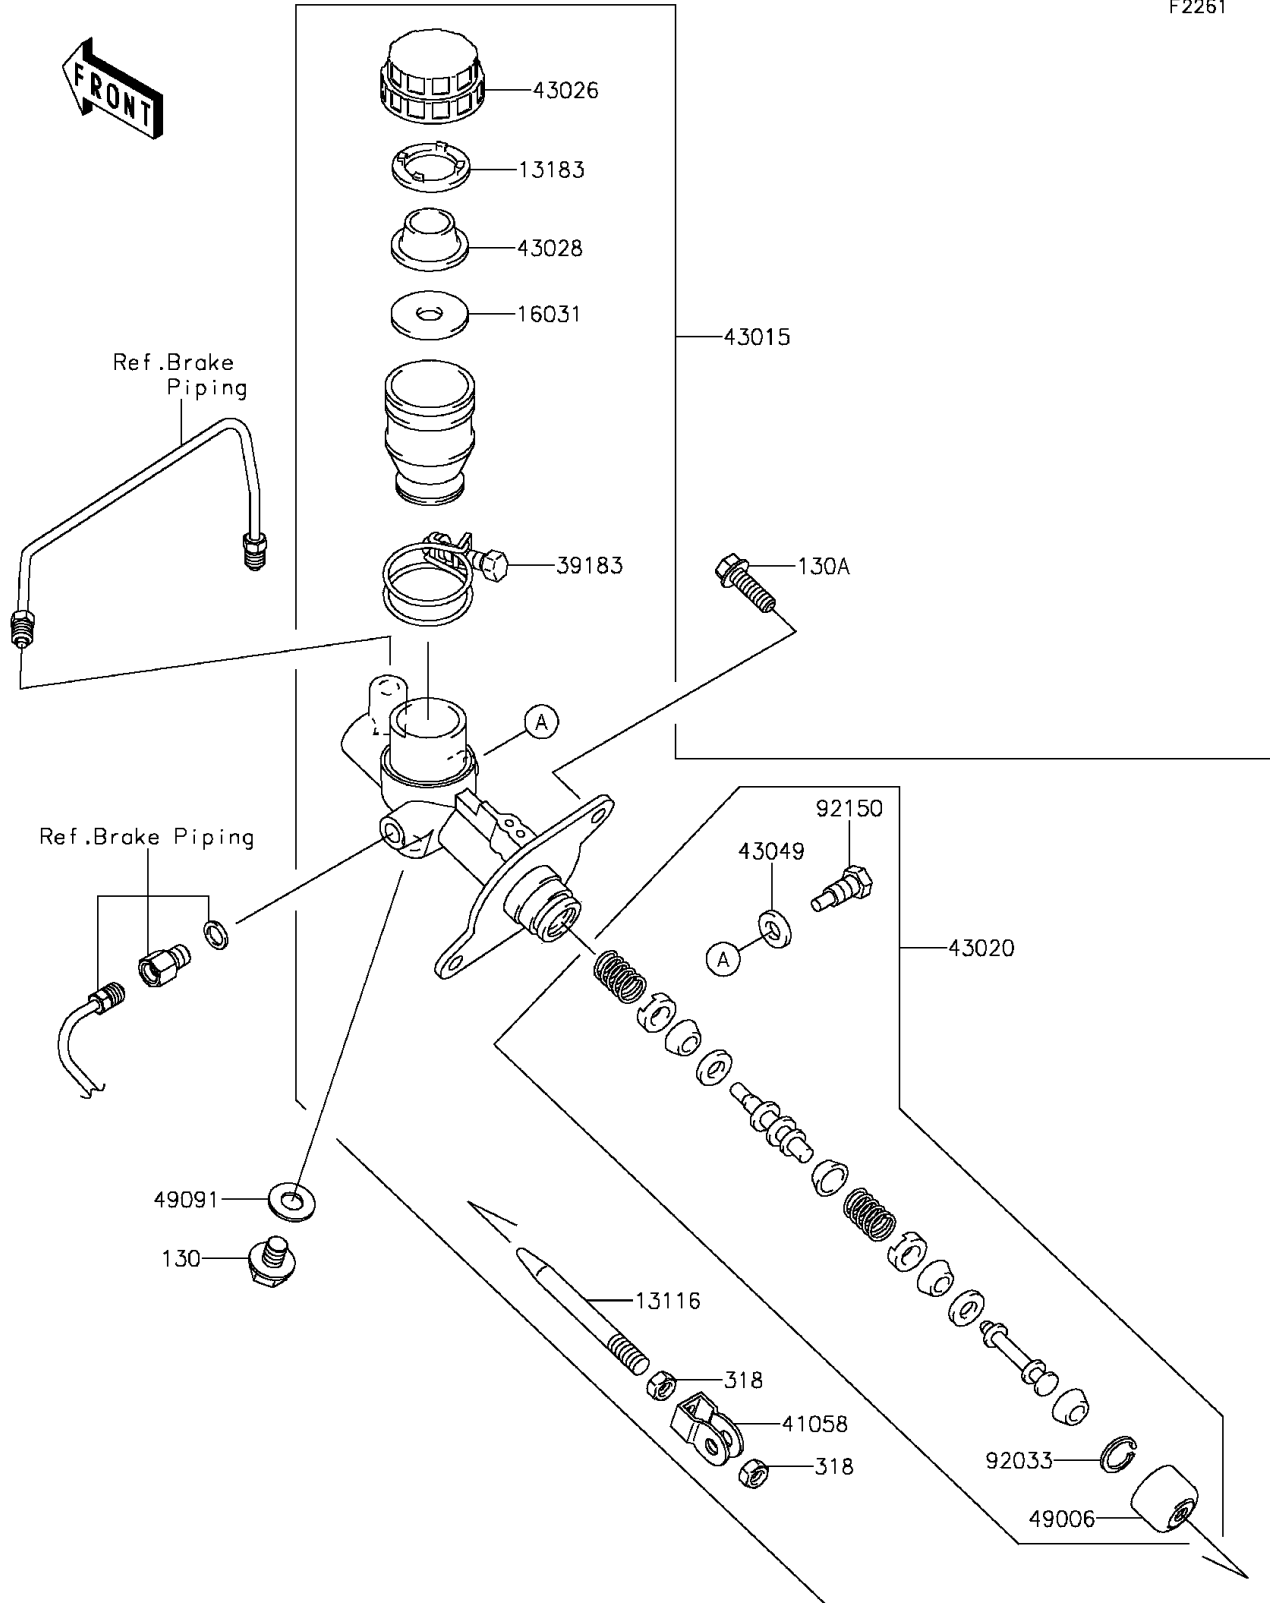

2015 TERYX4™ LE

PARTS DIAGRAM

Master Cylinder

F2261

2015 TERYX4™ LE

PARTS LIST

Master Cylinder

ITEM NAME	PART NUMBER	QUANTITY
ROD-PUSH (Ref # 13116)	13116-1134	1
PLATE (Ref # 13183)	13183-1306	1
FLOAT (Ref # 16031)	16031-1069	1
BAND-ASSY (Ref # 39183)	39183-1055	1
RODEND-BRAKE (Ref # 41058)	41058-1057	1
CYLINDER-ASSY-MASTER (Ref # 43015)	43015-1683	1
PISTON-COMP-BRAKE (Ref # 43020)	43020-1124	1
CAP-BRAKE (Ref # 43026)	43026-1067	1
DIAPHRAGM (Ref # 43028)	43028-1078	1
PACKING (Ref # 43049)	43049-1065	1
BOOT (Ref # 49006)	49006-1245	1
WASHER-SEAL,10.1X14.5X1.5 (Ref # 49091)	49091-0001	1
RING-SNAP (Ref # 92033)	92033-1255	1
BOLT,STOP (Ref # 92150)	92150-1165	1
BOLT-FLANGED,10X12 (Ref # 130)	130AA1012	1
BOLT-FLANGED,8X25 (Ref # 130A)	130BA0825	2
NUT-HEX-SMALL,8MM (Ref # 318)	318BA0800	2