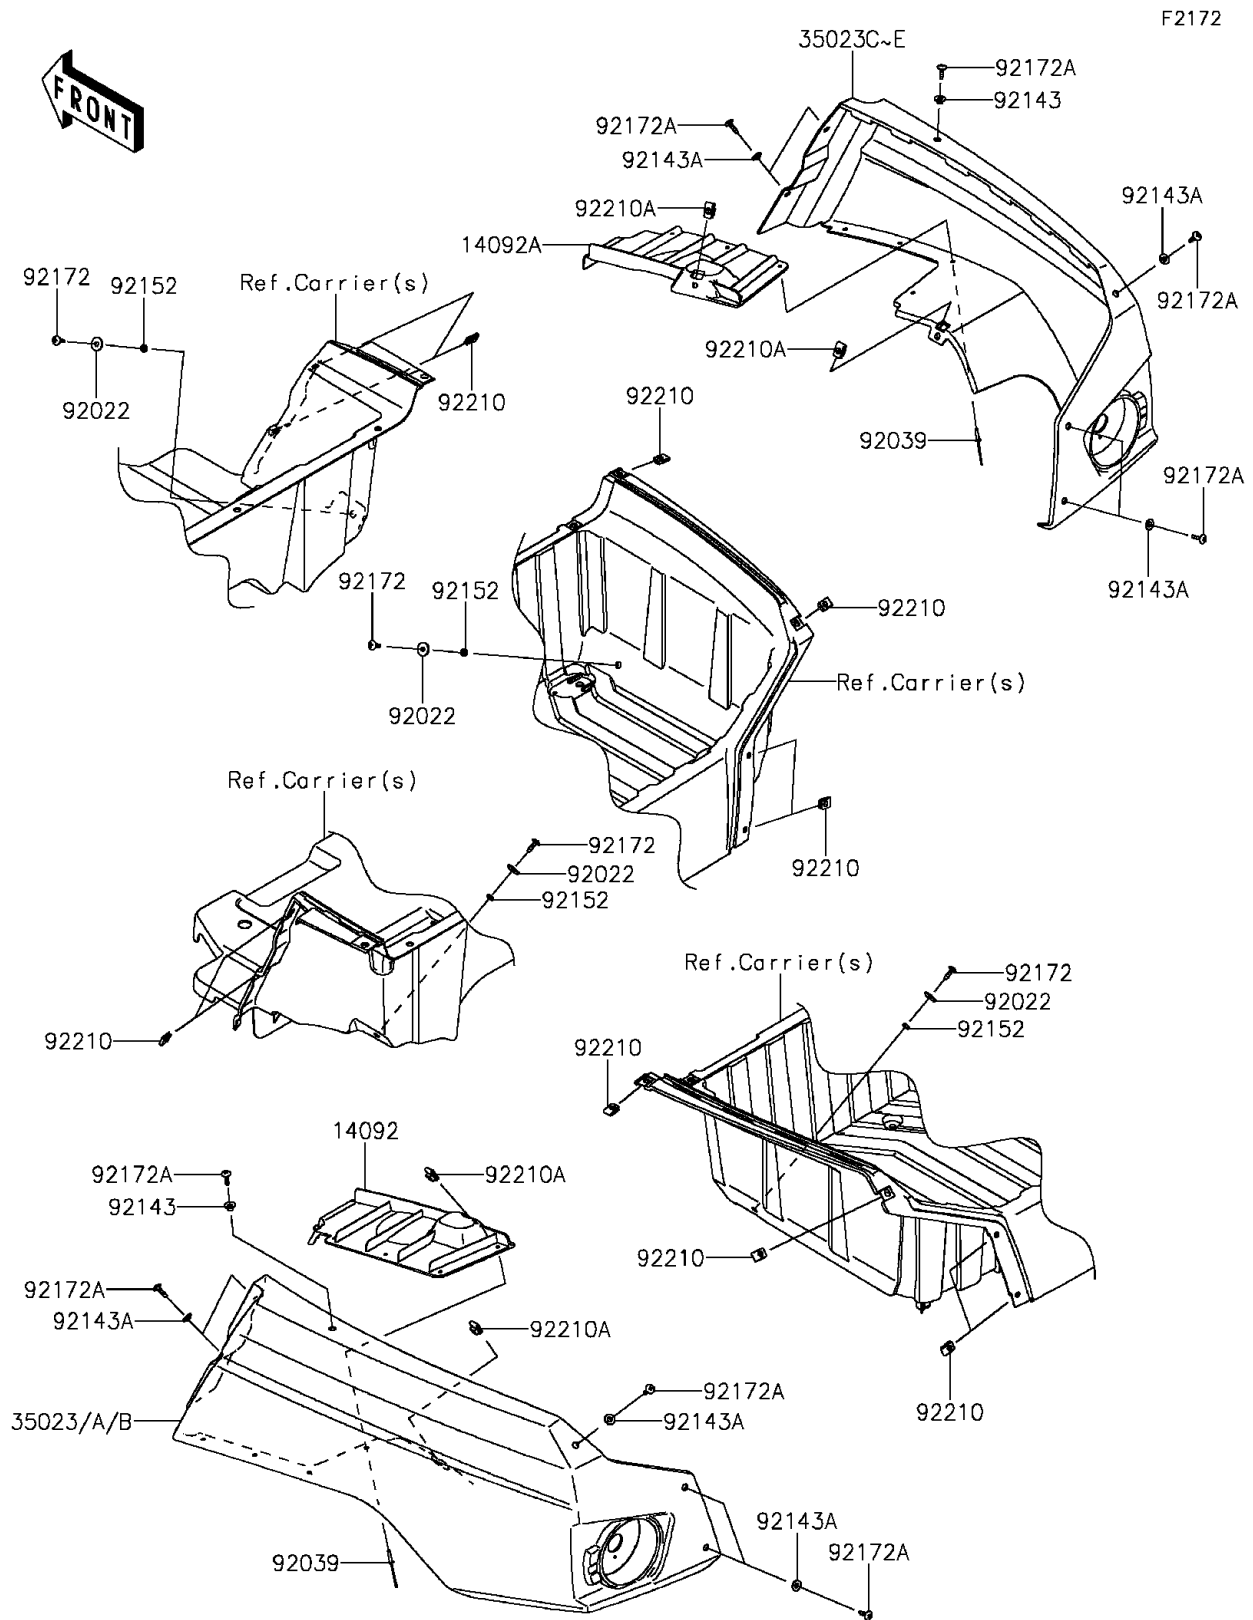

2015 TERYX4™ LE

PARTS DIAGRAM

Rear Fender(s)

2015 TERYX4™ LE

PARTS LIST

Rear Fender(s)

ITEM NAME	PART NUMBER	QUANTITY
COVER,INNER,LH (Ref # 14092)	14092-0863	1
COVER,INNER,RH (Ref # 14092A)	14092-0864	1
FENDER-REAR,LH,M.S.WHITE (Ref # 35023)	35023-0322-31Y	1
FENDER-REAR,LH,C.L.GREEN (Ref # 35023A)	35023-0322-367	1
FENDER-REAR,LH,C.B.ORANGE (Ref # 35023B)	35023-0322-42L	1
FENDER-REAR,RH,M.S.WHITE (Ref # 35023C)	35023-0323-31Y	1
FENDER-REAR,RH,C.L.GREEN (Ref # 35023D)	35023-0323-367	1
FENDER-REAR,RH,C.B.ORANGE (Ref # 35023E)	35023-0323-42L	1
WASHER,6.5X20X1.6,BLACK (Ref # 92022)	92022-1346	4
RIVET,4.9X19.8 (Ref # 92039)	92039-0704	8
COLLAR (Ref # 92143)	92143-1057	2
COLLAR (Ref # 92143A)	92143-1087	10
COLLAR,6.3X10X3 (Ref # 92152)	92152-1834	4
SCREW,6X18 (Ref # 92172)	92172-0002	4
SCREW,TAPPING,6X20 (Ref # 92172A)	92172-0488	12
NUT,LEAF SPRING,6MM (Ref # 92210)	92210-0624	12
NUT,6MM (Ref # 92210A)	92210-0891	4