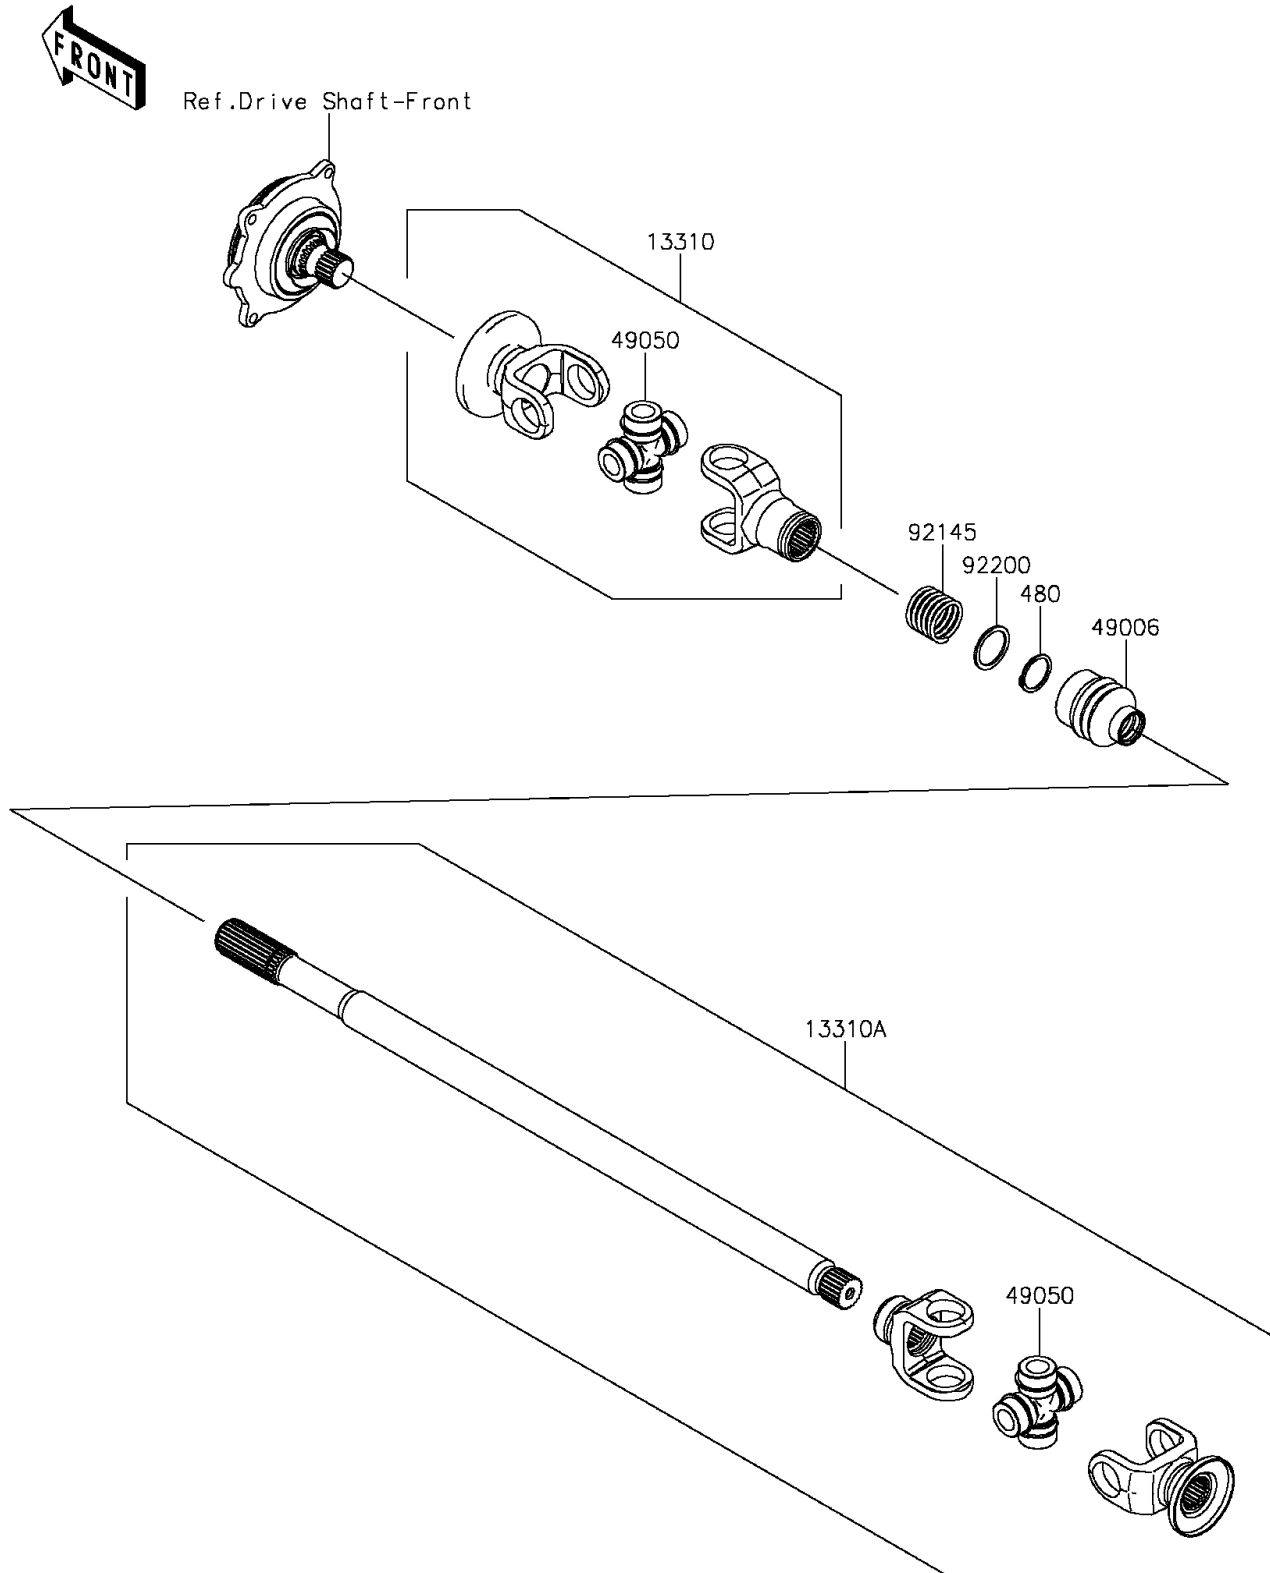

## PARTS DIAGRAM

### Drive Shaft-Propeller

E3135

## PARTS LIST

### Drive Shaft-Propeller

ITEM NAME	PART NUMBER	QUANTITY
SHAFT-ASSY,FRONT GEAR SIDE (Ref # 13310)	13310-0031	1
SHAFT-ASSY,FRONT ENG SIDE (Ref # 13310A)	13310-0032	1
BOOT,GEAR ASSY SIDE (Ref # 49006)	49006-0108	1
SPIDER (Ref # 49050)	49050-0034	2
SPRING (Ref # 92145)	92145-0823	1
WASHER,25X31X1.5 (Ref # 92200)	92200-0600	1
CIRCLIP-TYPE-C,24MM (Ref # 480)	480J2400	1