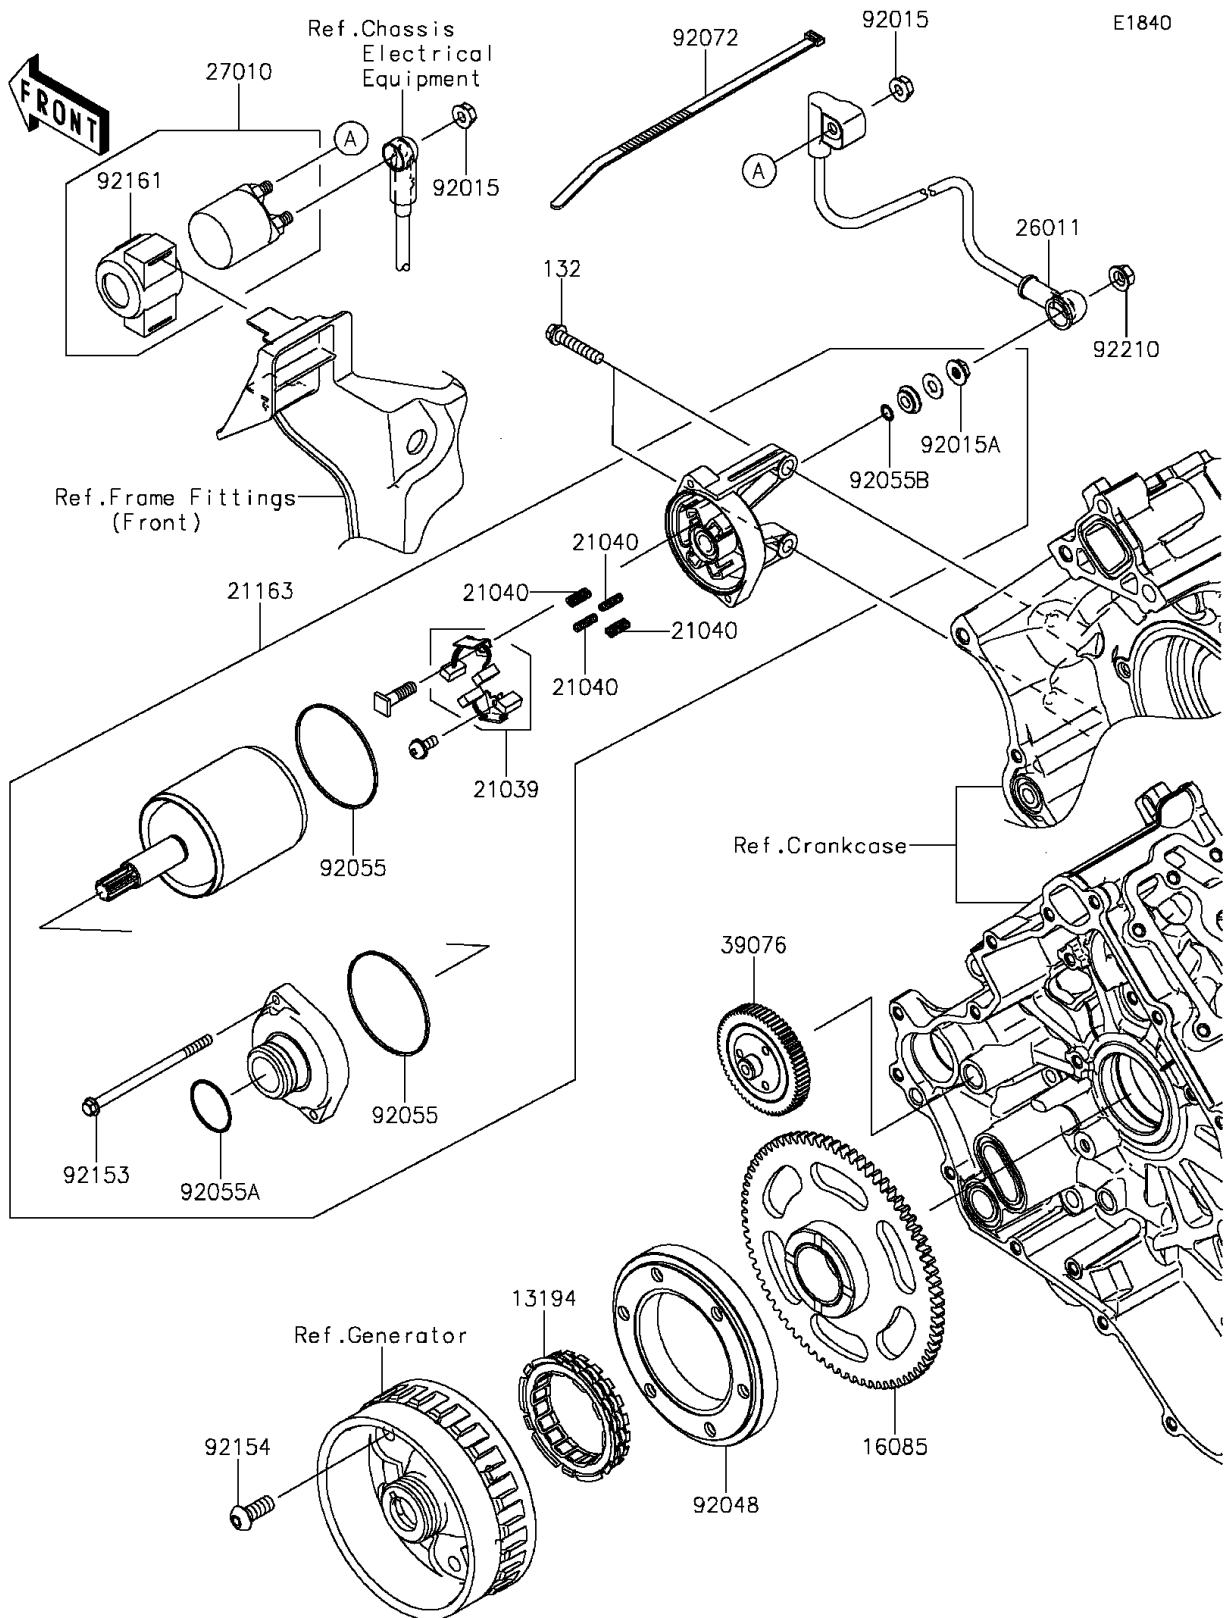

2015 TERYX4™ LE

PARTS DIAGRAM

Starter Motor

2015 TERYX4™ LE

PARTS LIST

Starter Motor

ITEM NAME	PART NUMBER	QUANTITY
CLUTCH-ONEWAY (Ref # 13194)	13194-1094	1
GEAR,STARTER (Ref # 16085)	16085-0591	1
BRUSH,CARBON (Ref # 21039)	21039-0004	1
SPRING-BRUSH (Ref # 21040)	21040-0003	4
STARTER-ELECTRIC (Ref # 21163)	21163-0037	1
WIRE-LEAD,STARTER (Ref # 26011)	26011-0800	1
SWITCH,MAGNETIC (Ref # 27010)	27010-0766	1
LIMITER,STARTER (Ref # 39076)	39076-0555	1
NUT,FLANGED,6MM (Ref # 92015)	92015-1367	2
NUT,STARTER MOTOR (Ref # 92015A)	92015-1476	1
RACE,ONEWAY CLUTCH (Ref # 92048)	92048-0553	1
RING-O (Ref # 92055)	92055-0136	2
RING-O (Ref # 92055A)	92055-1276	1
RING-O,4.5X2.0 (Ref # 92055B)	92055-1370	1
BAND,L=292.1 (Ref # 92072)	92072-3509	1
BOLT (Ref # 92153)	92153-1850	2
BOLT,TORX,8X20 (Ref # 92154)	92154-0421	6
DAMPER,MAGNETIC SWITCH (Ref # 92161)	92161-1722	1
NUT,6MM (Ref # 92210)	92210-0188	1
BOLT-FLANGED-SMALL,6X30 (Ref # 132)	132BA0630	2