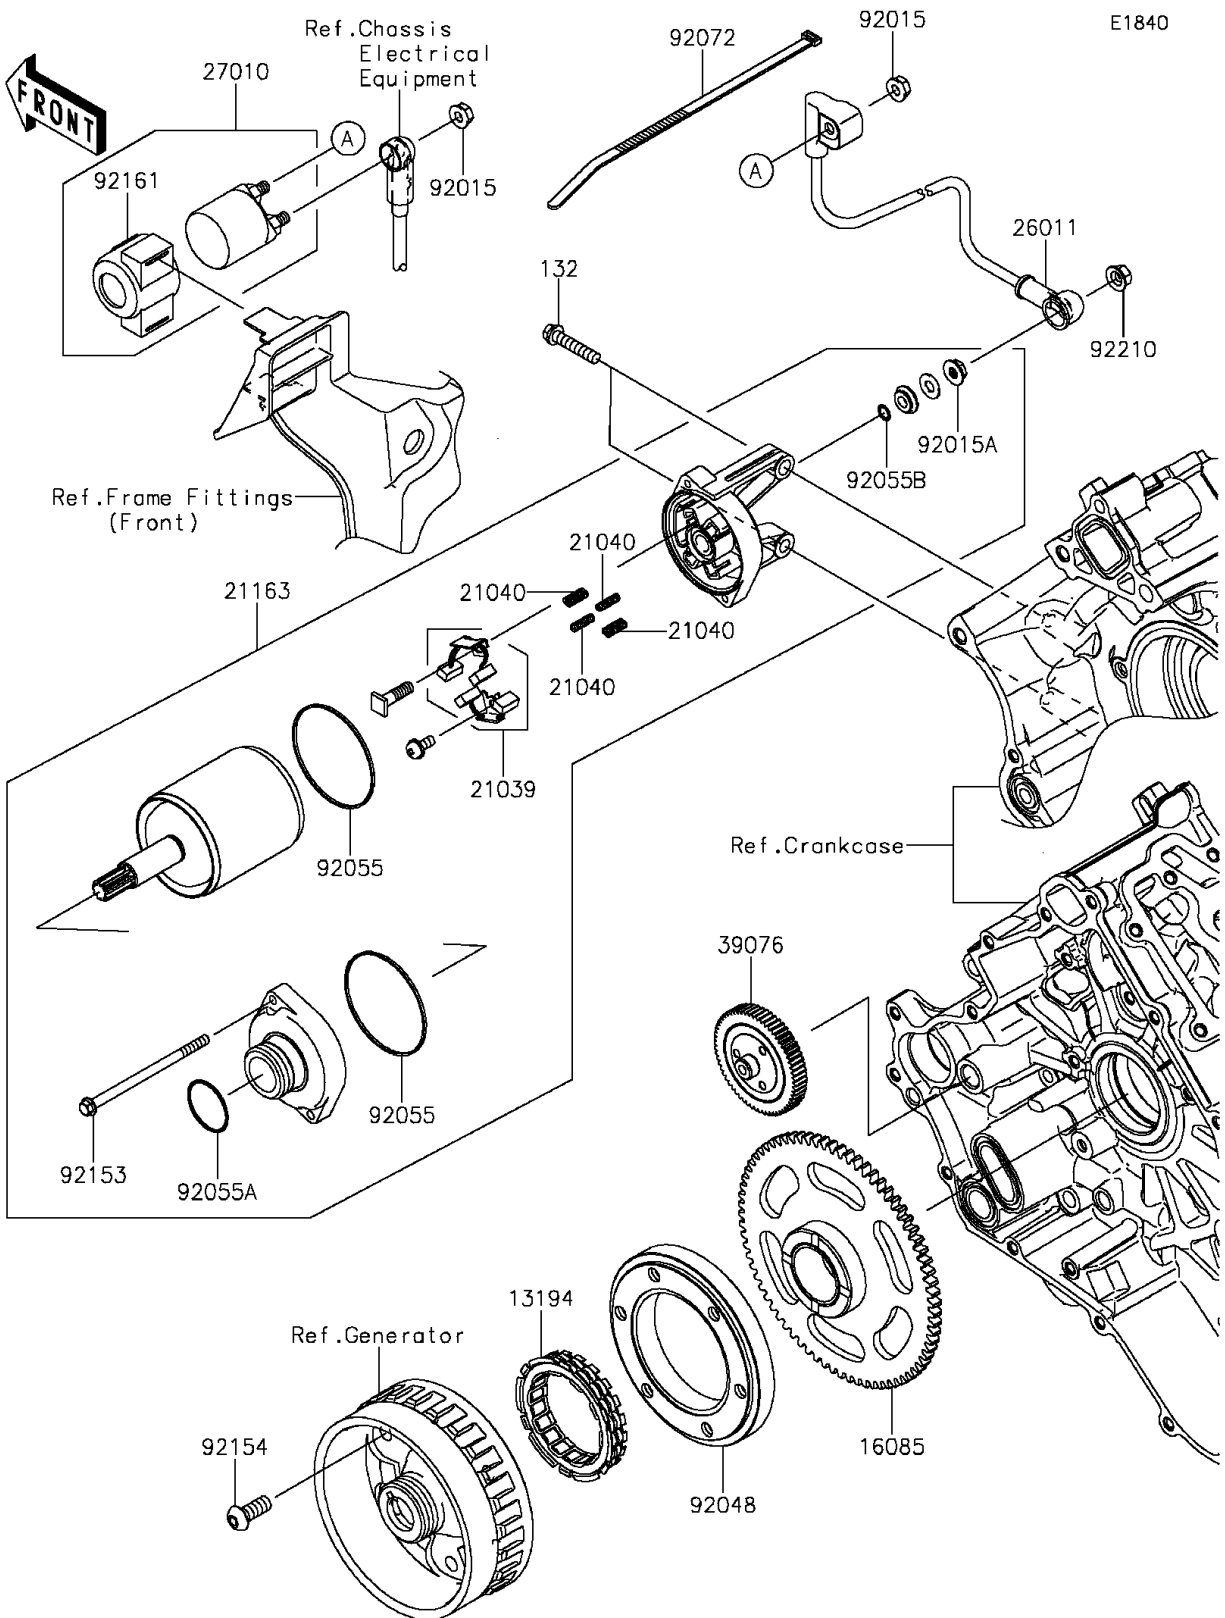

2015 TERYX4™ LE

PARTS DIAGRAM

Starter Motor

2015 TERYX4™ LE

PARTS LIST

Starter Motor

ITEM NAME	PART NUMBER	QUANTITY
CLUTCH-ONEWAY (Ref # 13194)	13194-1094	1
GEAR,STARTER (Ref # 16085)	16085-0591	1
BRUSH,CARBON (Ref # 21039)	21039-0004	1
SPRING-BRUSH (Ref # 21040)	21040-0003	4
STARTER-ELECTRIC (Ref # 21163)	21163-0037	1
WIRE-LEAD,STARTER (Ref # 26011)	26011-0800	1
SWITCH,MAGNETIC (Ref # 27010)	27010-0766	1
LIMITER,STARTER (Ref # 39076)	39076-0555	1
NUT,FLANGED,6MM (Ref # 92015)	92015-1367	2
NUT,STARTER MOTOR (Ref # 92015A)	92015-1476	1
RACE,ONEWAY CLUTCH (Ref # 92048)	92048-0553	1
RING-O (Ref # 92055)	92055-0136	2
RING-O (Ref # 92055A)	92055-1276	1
RING-O,4.5X2.0 (Ref # 92055B)	92055-1370	1
BAND,L=292.1 (Ref # 92072)	92072-3509	1
BOLT (Ref # 92153)	92153-1850	2
BOLT,TORX,8X20 (Ref # 92154)	92154-0421	6
DAMPER,MAGNETIC SWITCH (Ref # 92161)	92161-1722	1
NUT,6MM (Ref # 92210)	92210-0188	1
BOLT-FLANGED-SMALL,6X30 (Ref # 132)	132BA0630	2