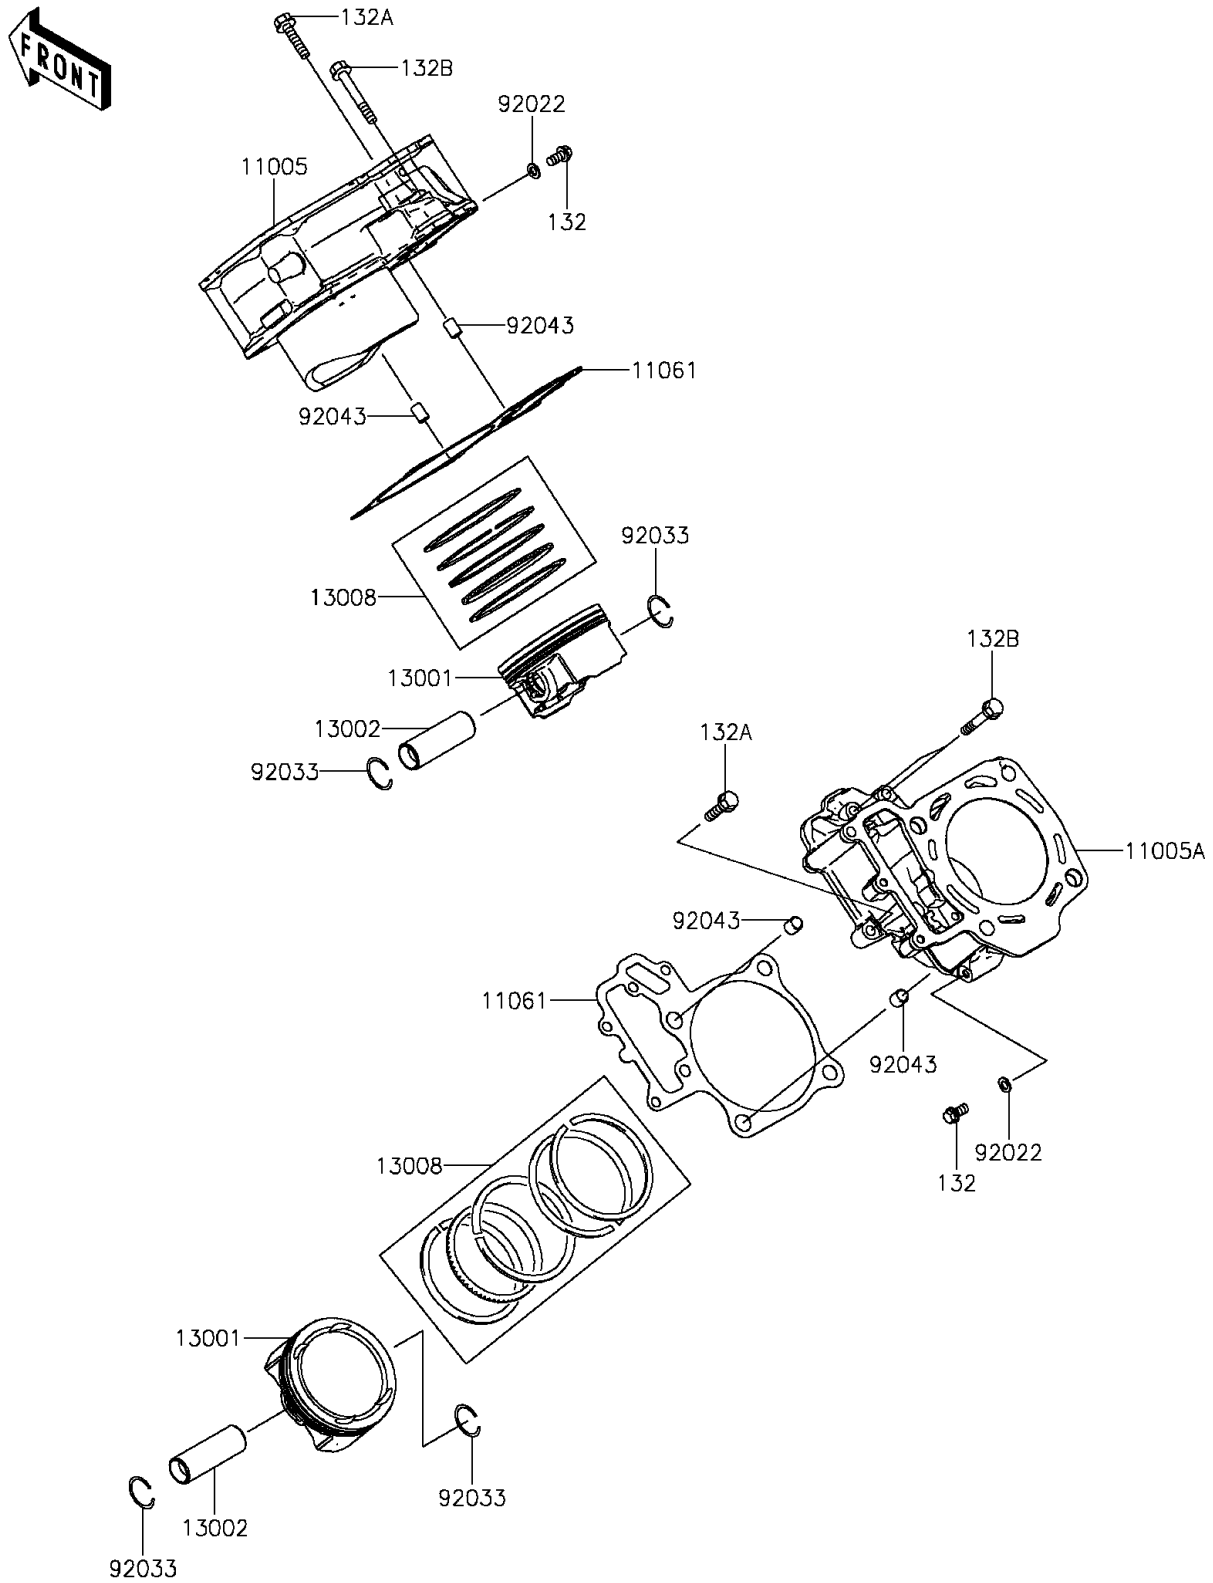

## PARTS DIAGRAM

### Cylinder/Piston(s)

E1120

## PARTS LIST

### Cylinder/Piston(s)

ITEM NAME	PART NUMBER	QUANTITY
CYLINDER-ENGINE,FR (Ref # 11005)	11005-0628	1
CYLINDER-ENGINE,RR (Ref # 11005A)	11005-0629	1
GASKET,CYLINDER BASE (Ref # 11061)	11061-0730	2
PISTON-ENGINE (Ref # 13001)	13001-0740	2
PIN-PISTON (Ref # 13002)	13002-0711	2
RING-SET-PISTON (Ref # 13008)	13008-0042	2
WASHER,6.2X11X1 (Ref # 92022)	92022-304	2
RING-SNAP (Ref # 92033)	92033-1207	4
PIN,10.1X12X14 (Ref # 92043)	92043-4009	4
BOLT-FLANGED-SMALL,6X12 (Ref # 132)	132BA0612	2
BOLT-FLANGED-SMALL,6X30 (Ref # 132A)	132BA0630	2
BOLT-FLANGED-SMALL,6X40 (Ref # 132B)	132BA0640	4